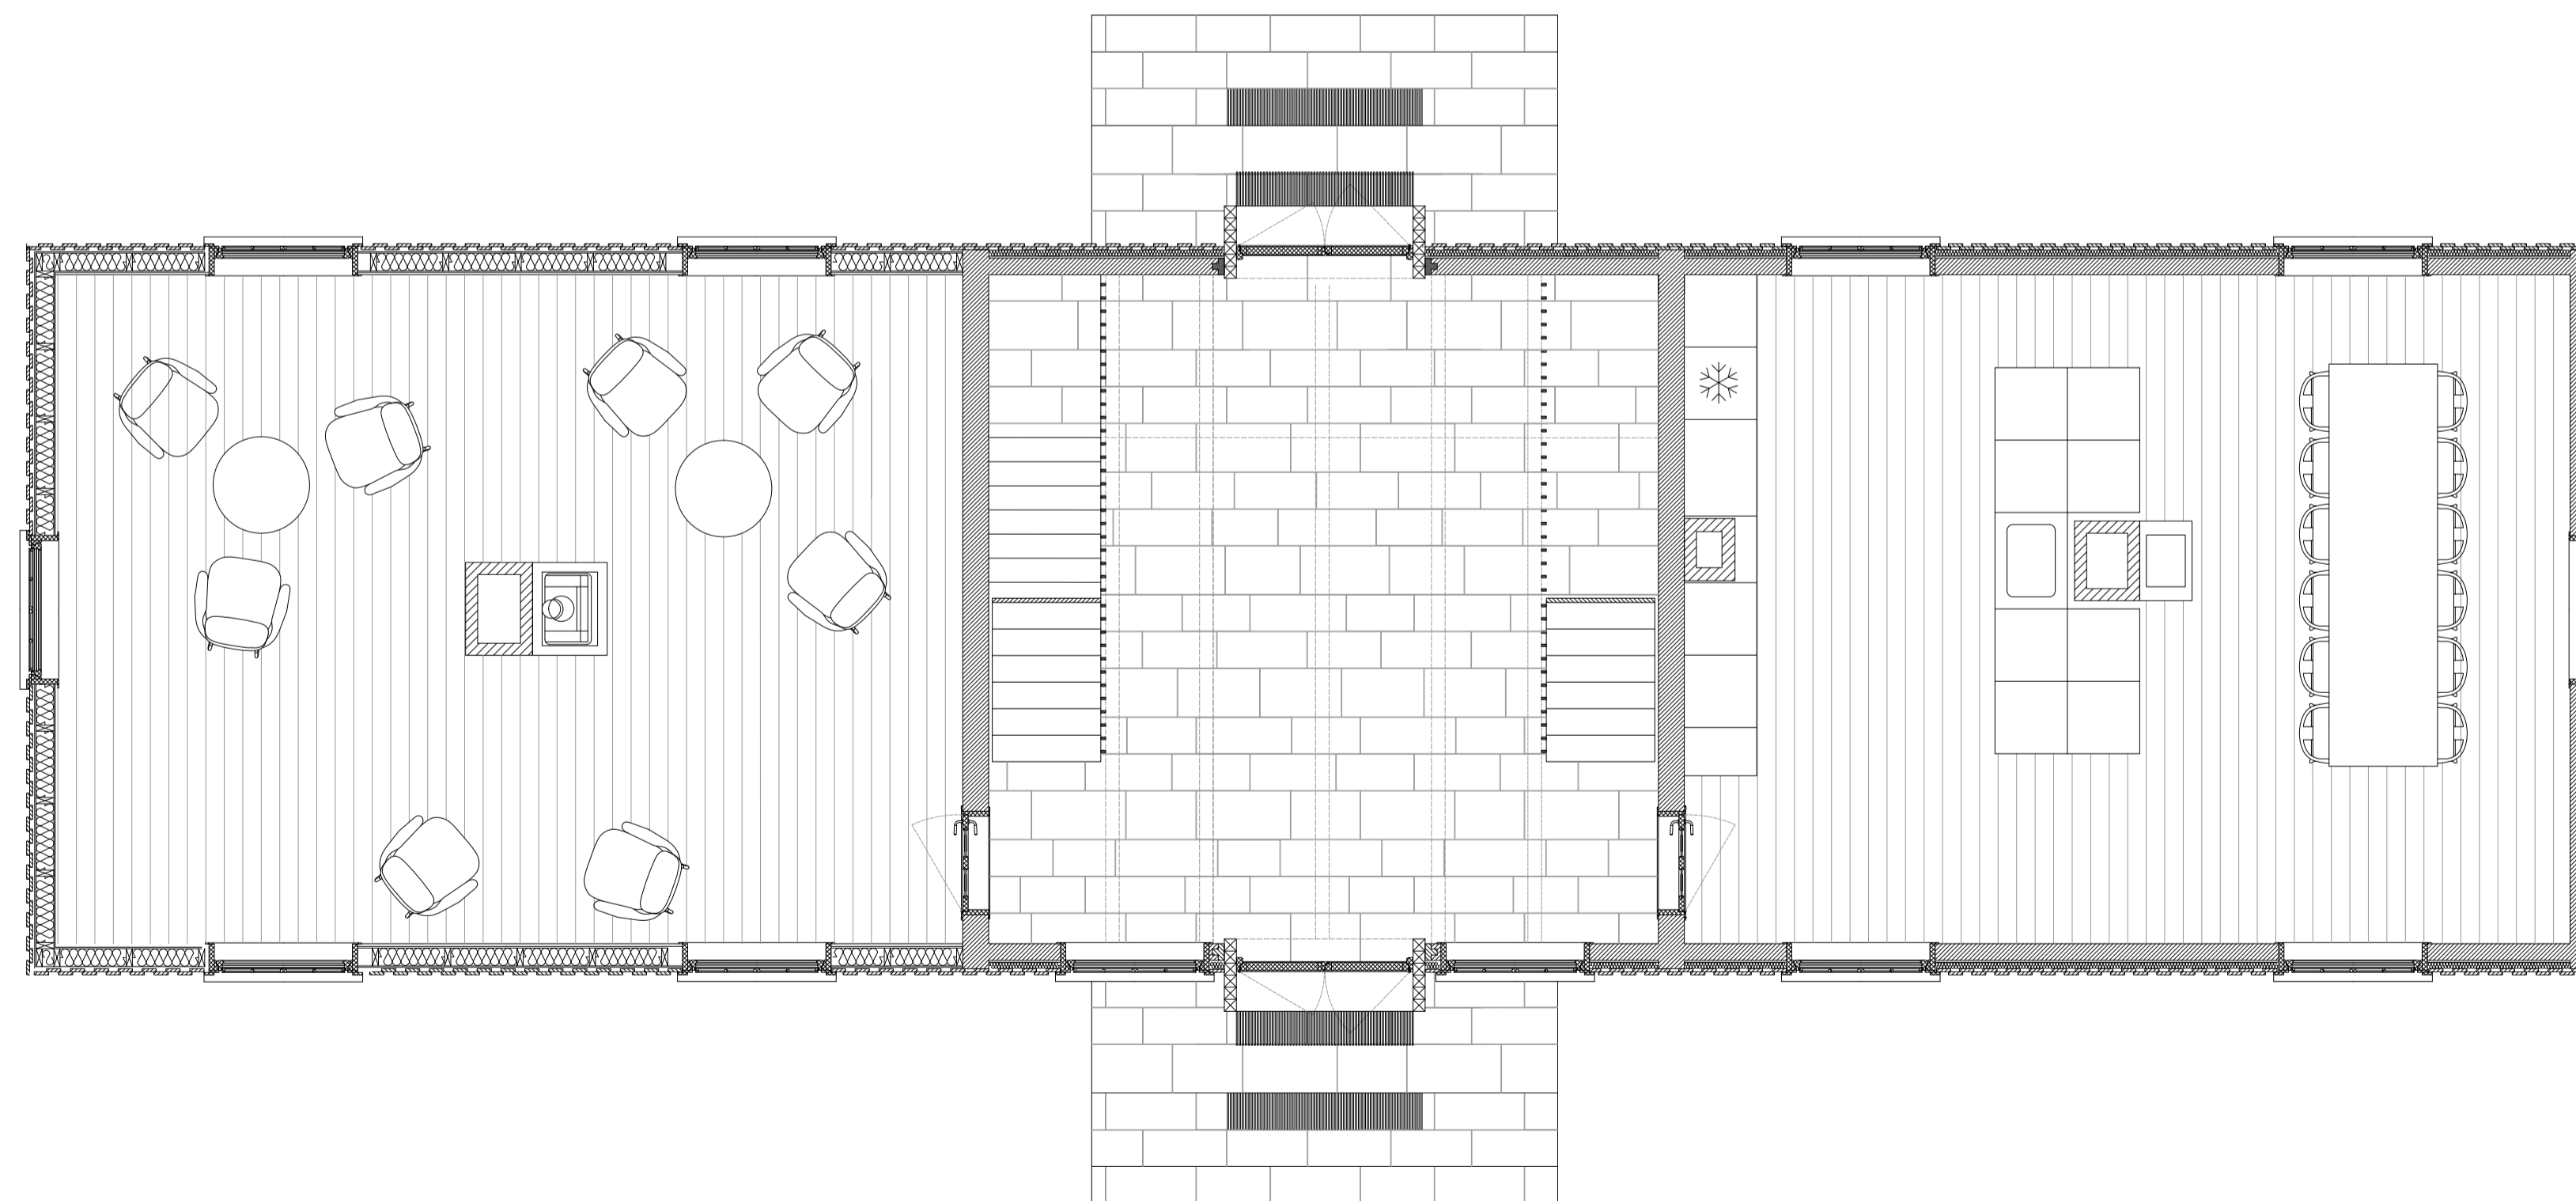

Γ A

Γ B

Transformation

Bygning Våningshus Melhus
Adresse Bertnessvege 296
7863 Overhalla, NO

Tegning Plan
Mål 1:50

Arkitekt Kristin Melhus Tønes
Dato 08.06.2020