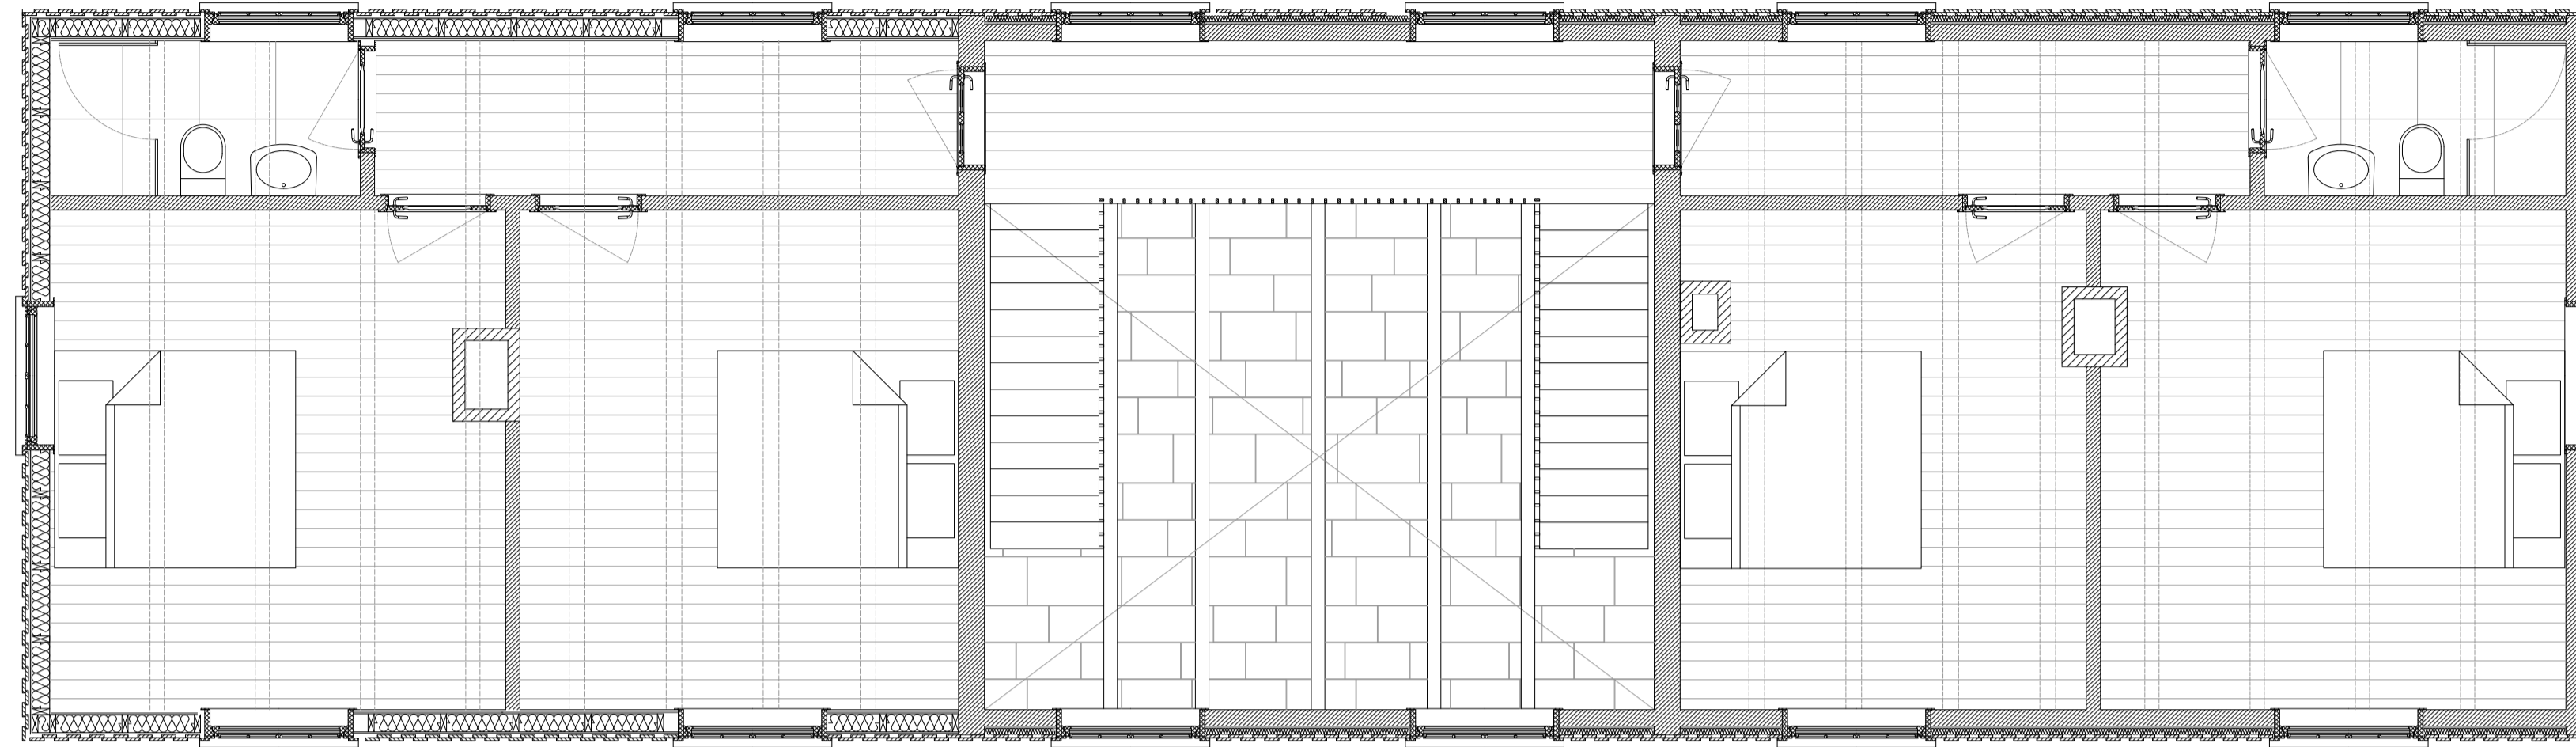

Γ A

Γ B

Transformation

Bygning Våningshus Melhus
Adresse Bertnessvege 296
7863 Overhalla, NO

Tegning Plan
Mål 1:50

Arkitekt Kristin Melhus Tønes
Dato 08.06.2020