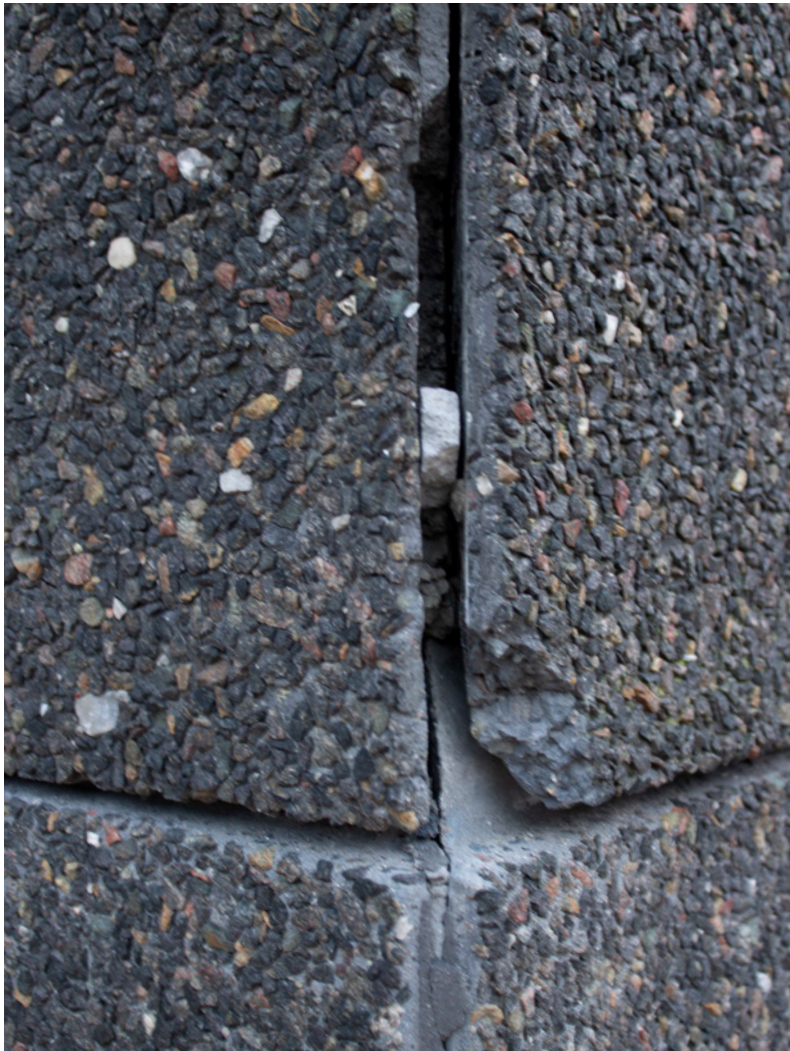

# SITEFOTOS

Vestre Stationsvej 8-10

Af Cecilie Høgsberg Knudsen og Karoline Kjerkegaard

*Trappeopgang med terasso gulve*

*Toiletter fra 1960*

*Udkig gennem rundt  
vindue,  
Lagt til loftet*

*Udkig til historicistisk kontekst*

*Elevator fra 1978*

*Kig på tværs af lette element-  
skiver.*

*Slid på beton facade element*

*Horisontal åbning  
med kig til skårstenen på  
Brandts Klædefabrik*

*Trappeopgang*

*Radiator fra 1960  
Kig mod Thorsgade*

*Kælderkonstruktion fra 1960  
Ventilation*

*Kvadratisk vindue mod  
Vestre Stationsvej*

Kælder

*Kig fra Dronningensgade*

Farvepalette

*Kig fra Vetre Stationsvej*