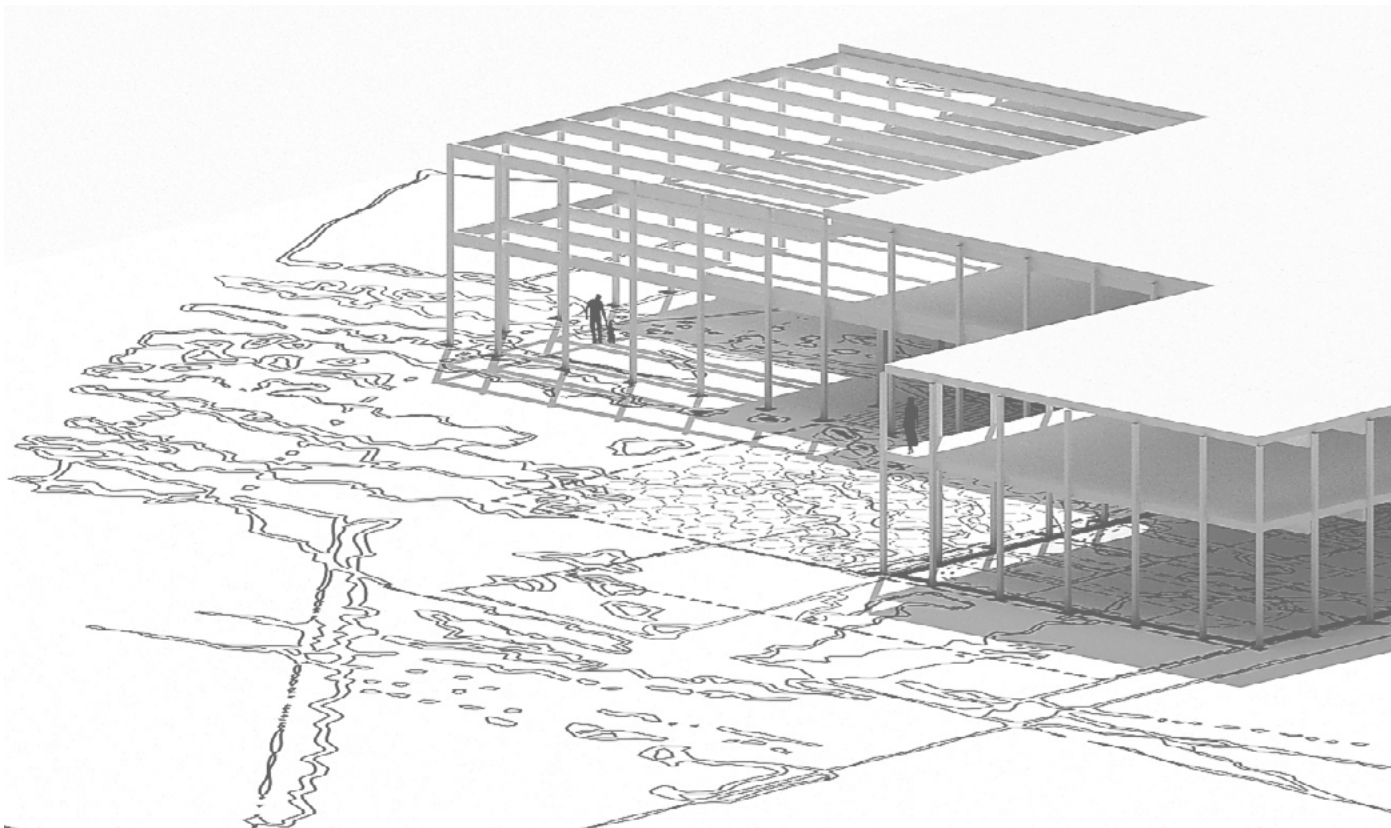

Eksisterende Konstruksjon - Fragmentering