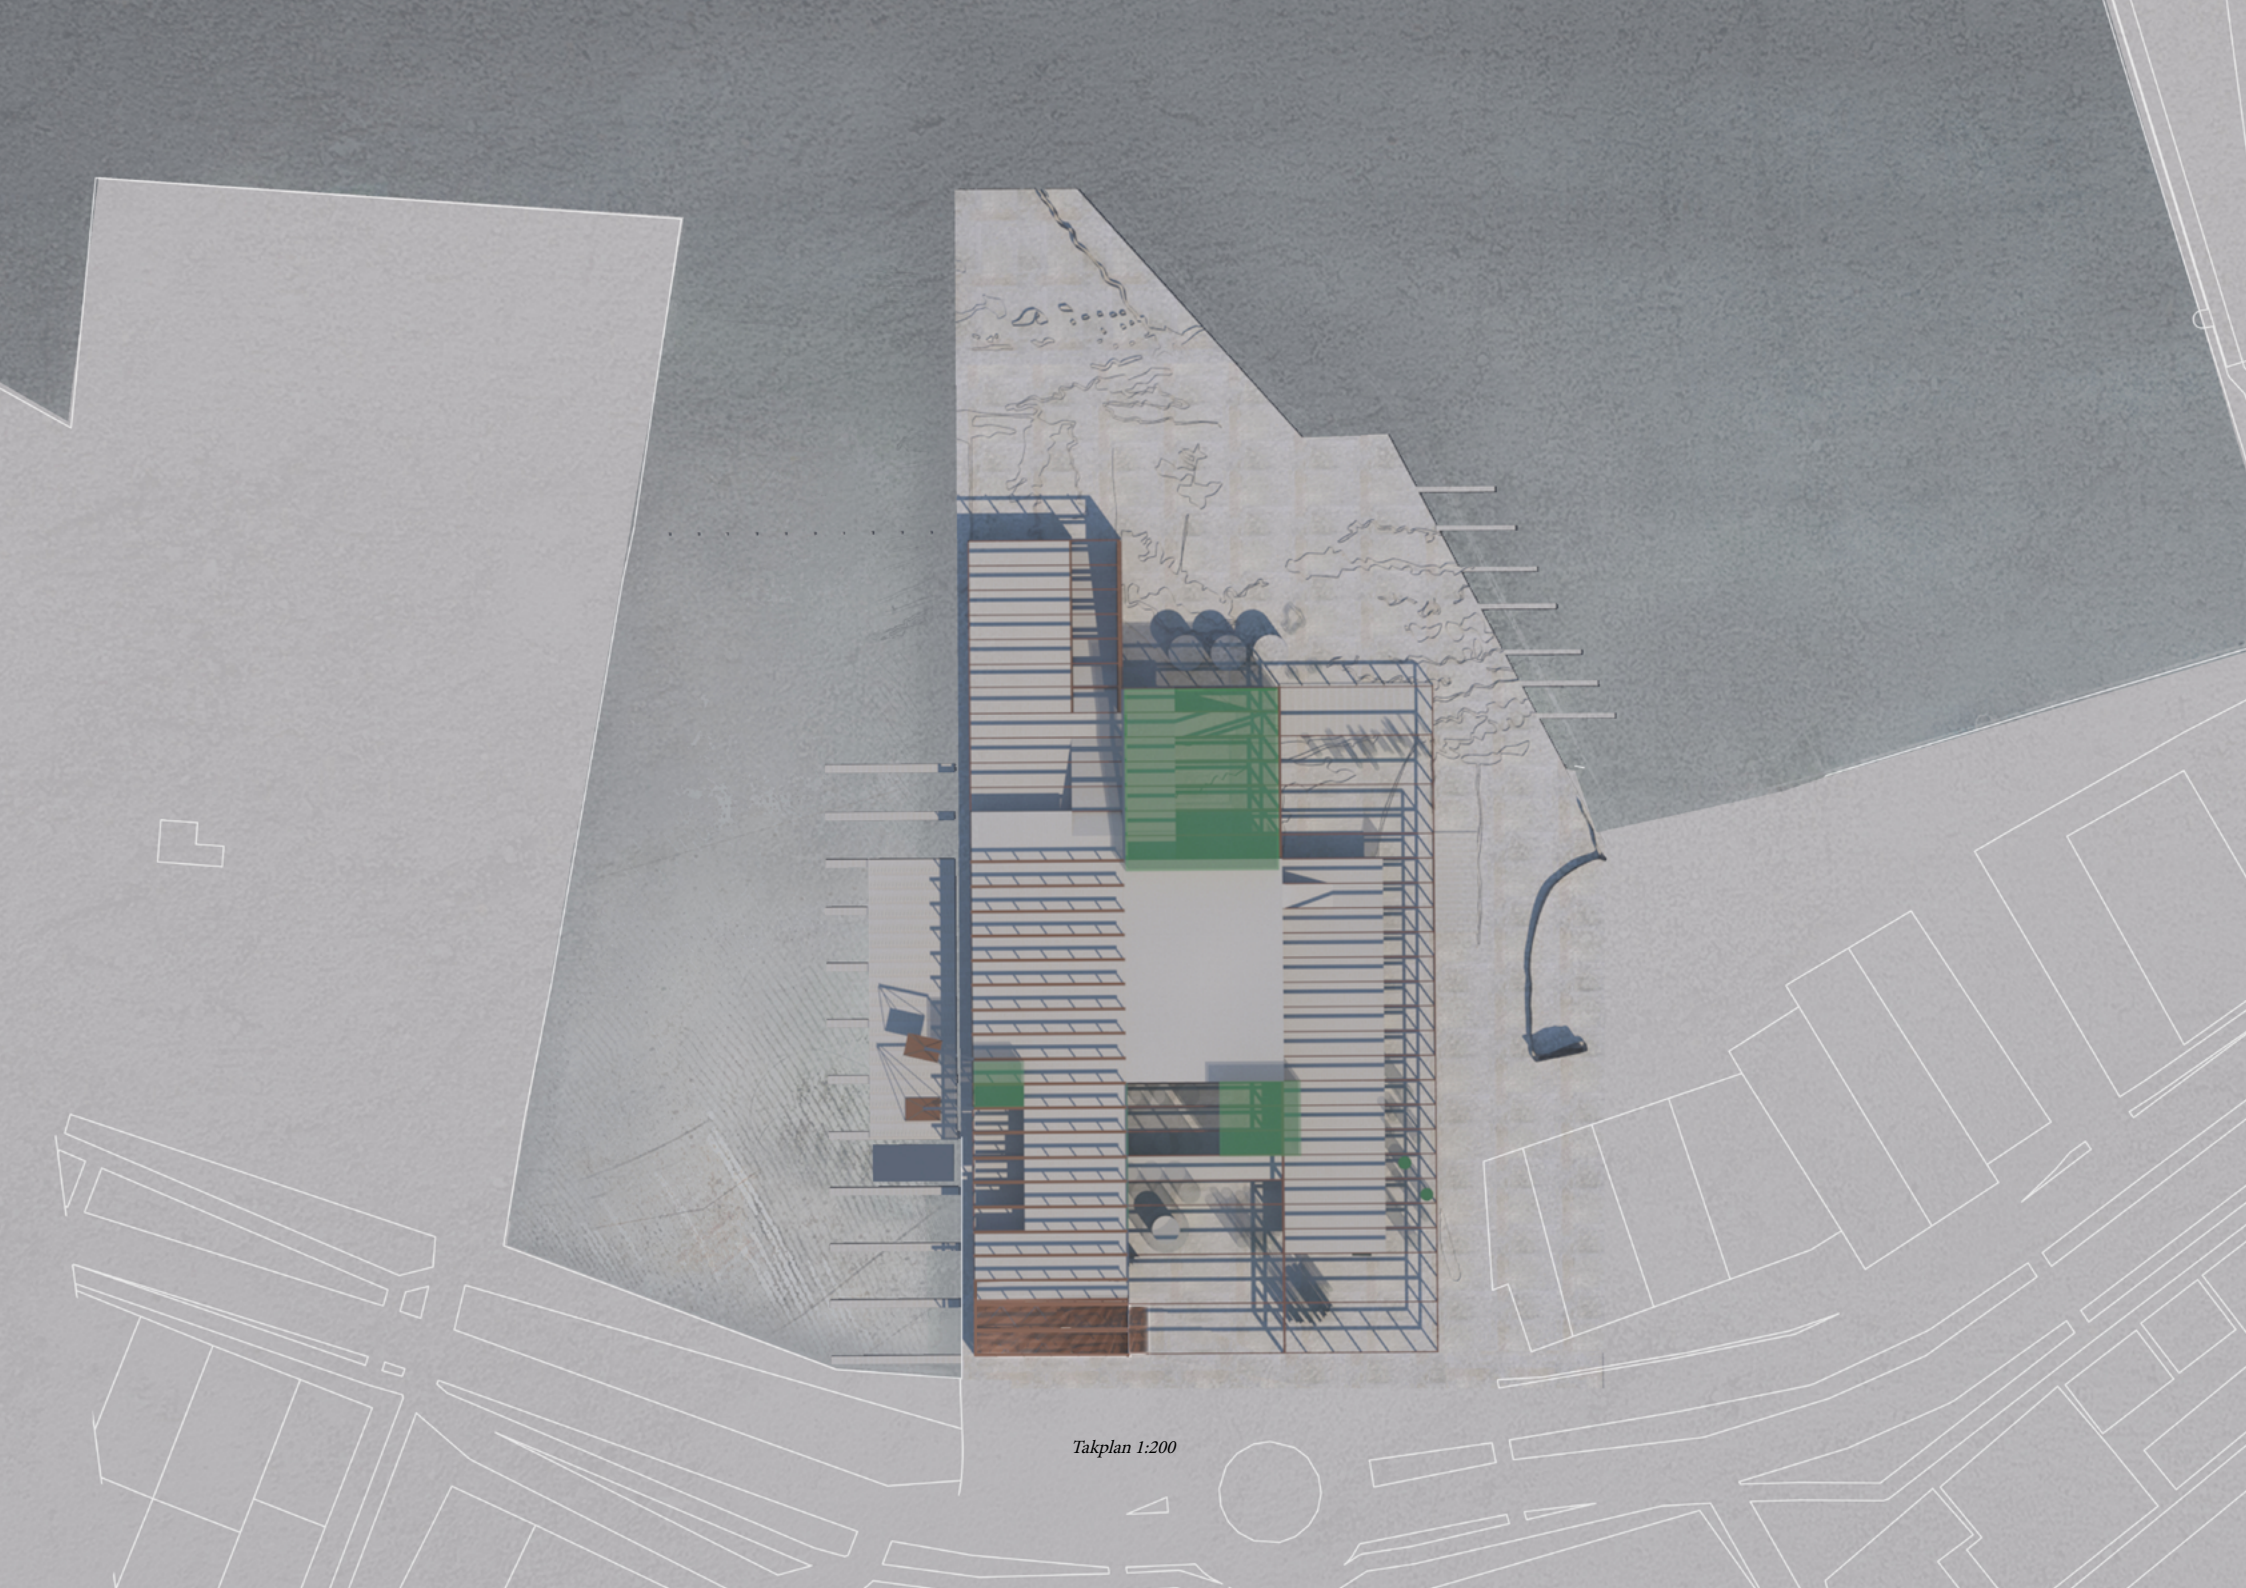

Konceptsnitt - Landskaplige trekk

Systematisk Nedbryting - Eksisterende Slabstruktur

Aksonometri - Nordöst

Plan 1:200

Stueplan 1:200

1. Sal 1:200

Takplan 1:200

Snitt V 1:200

Oppstalt V 1:200

Snitt i offentlig sfære - S 1:200

Snitt i Semiboks - S 1:200

Overganger - Privat, Semi, Offentlig

Oppstalt S 1:200

Utsnitt - Semiboks

Utsnitt - Offentlig sfære

Visualisering- Semboks