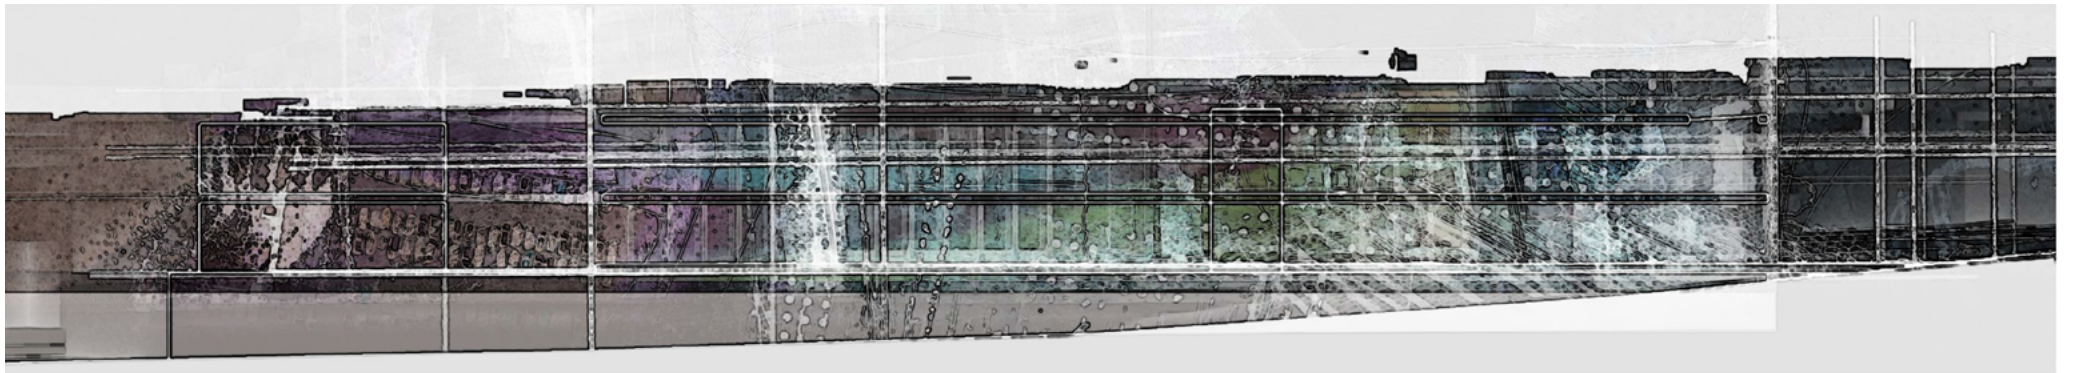

Konceptsnitt - Landskaplige trekk

Systematisk Nedbryting - Eksisterende Slabstruktur

Aksonometri - Nordöst

Plan 1:200

Stueplan 1:200

1. Sal 1:200

Takplan 1:200

Snitt V 1:200