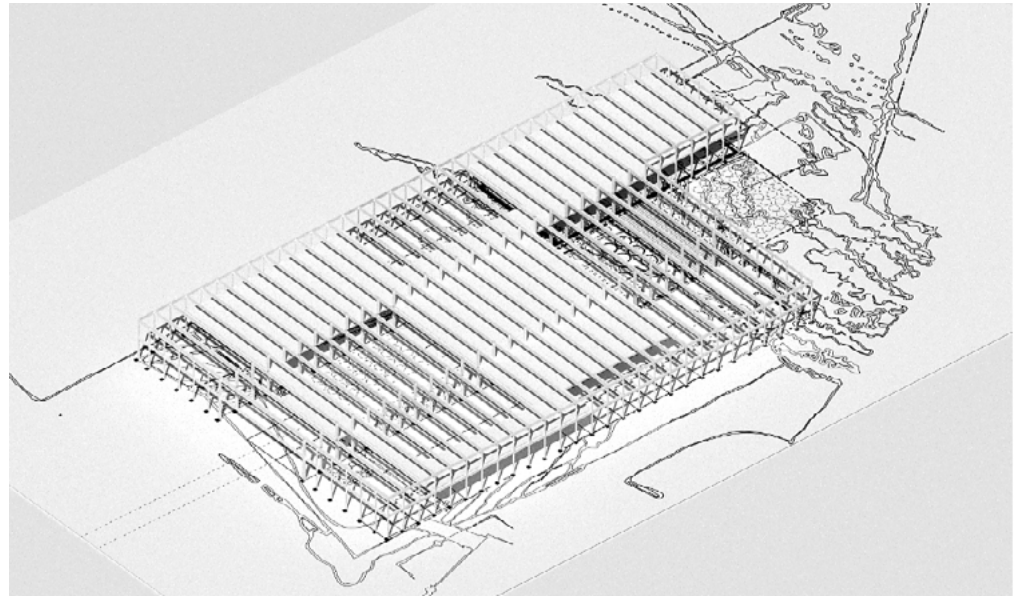

Industri

By

Biomeskisse

Konseptskisse - Biomet og Konstruksjonen

Privat

Semi

Offentlig

Programskisse

Konceptsnitt - Landskaplige trekk

Systematisk Nedbryting - Eksisterende Slabstruktur

Aksonometri - Nordöst

Plan 1:200

Stueplan 1:200

1. Sal 1:200

Takplan 1:200

Snitt V 1:200

Oppstalt V 1:200

Snitt i offentlig sfære - S 1:200

Snitt i Semiboks - S 1:200

Overganger - Privat, Semi, Offentlig

Oppstalt S 1:200

Utsnitt - Semiboks

Utsnitt - Offentlig sfære

Visualisering- Semboks