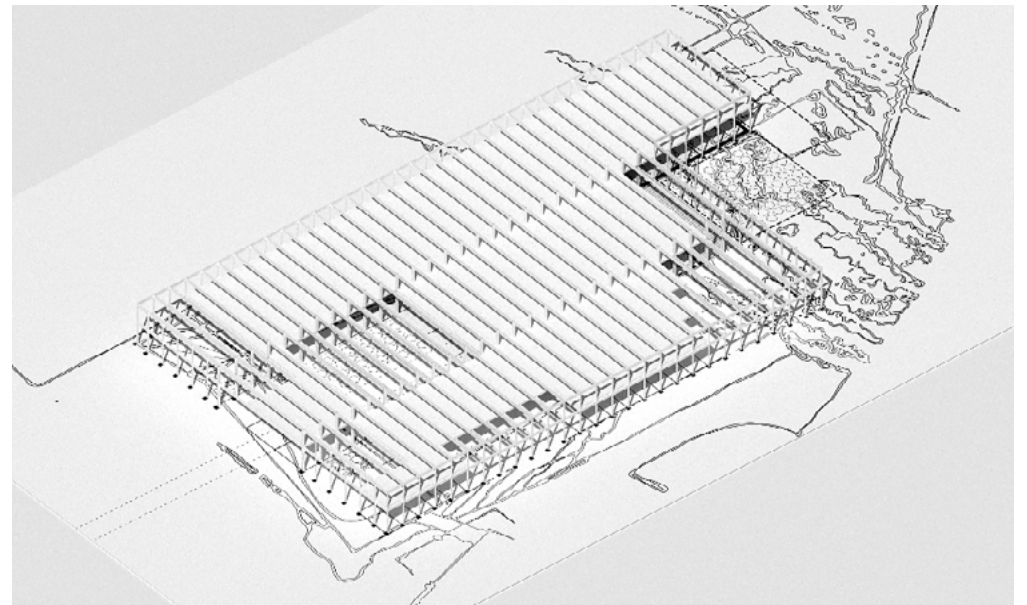

Konceptsnitt - Landskaplige trekk

Systematisk Nedbryting - Eksisterende Slabstruktur

Aksonometri - Nordöst

Plan 1:200

Stueplan 1:200

1. Sal 1:200

Takplan 1:200

Snitt V 1:200

Oppstalt V 1:200

Snitt i offentlig sfære - S 1:200

Snitt i Semiboks - S 1:200

Overganger - Privat, Semi, Offentlig

Oppstalt S 1:200

Utsnitt - Semiboks

Utsnitt - Offentlig sfære

Visualisering- Semboks