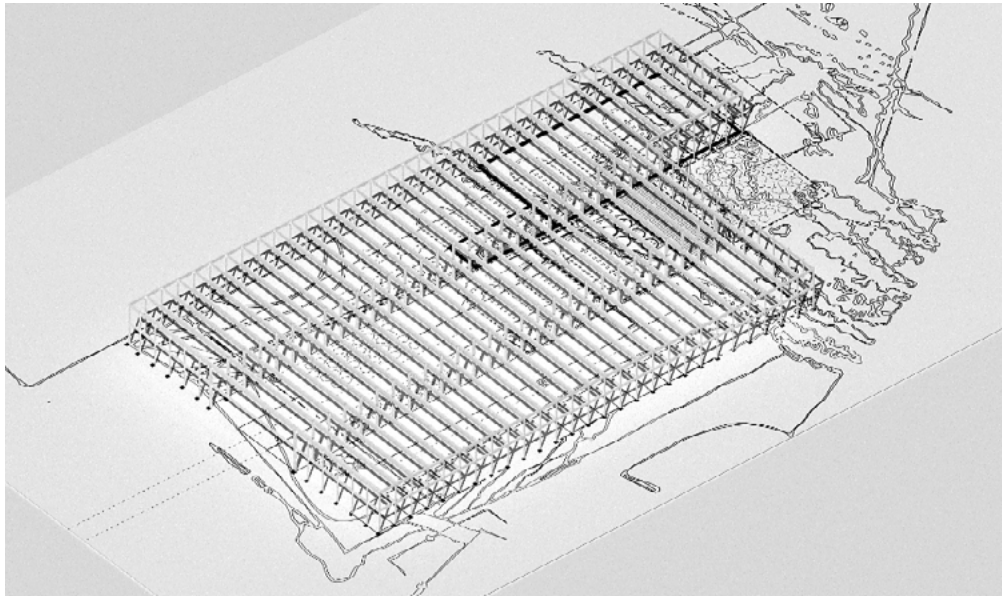

Industri

By

Biomeskisse

Konseptskisse - Biomet og Konstruksjonen

Privat

Semi

Offentlig

Programskisse

Konceptsnitt - Landskaplige trekk

Systematisk Nedbryting - Eksisterende Slabstruktur

Aksonometri - Nordöst

Plan 1:200

Stueplan 1:200

1. Sal 1:200

Takplan 1:200

Snitt V 1:200

Oppstalt V 1:200

Snitt i offentlig sfære - S 1:200

Snitt i Semiboks - S 1:200

Overganger - Privat, Semi, Offentlig

Oppstalt S 1:200

Utsnitt - Semiboks

Utsnitt - Offentlig sfære

Visualisering- Semboks