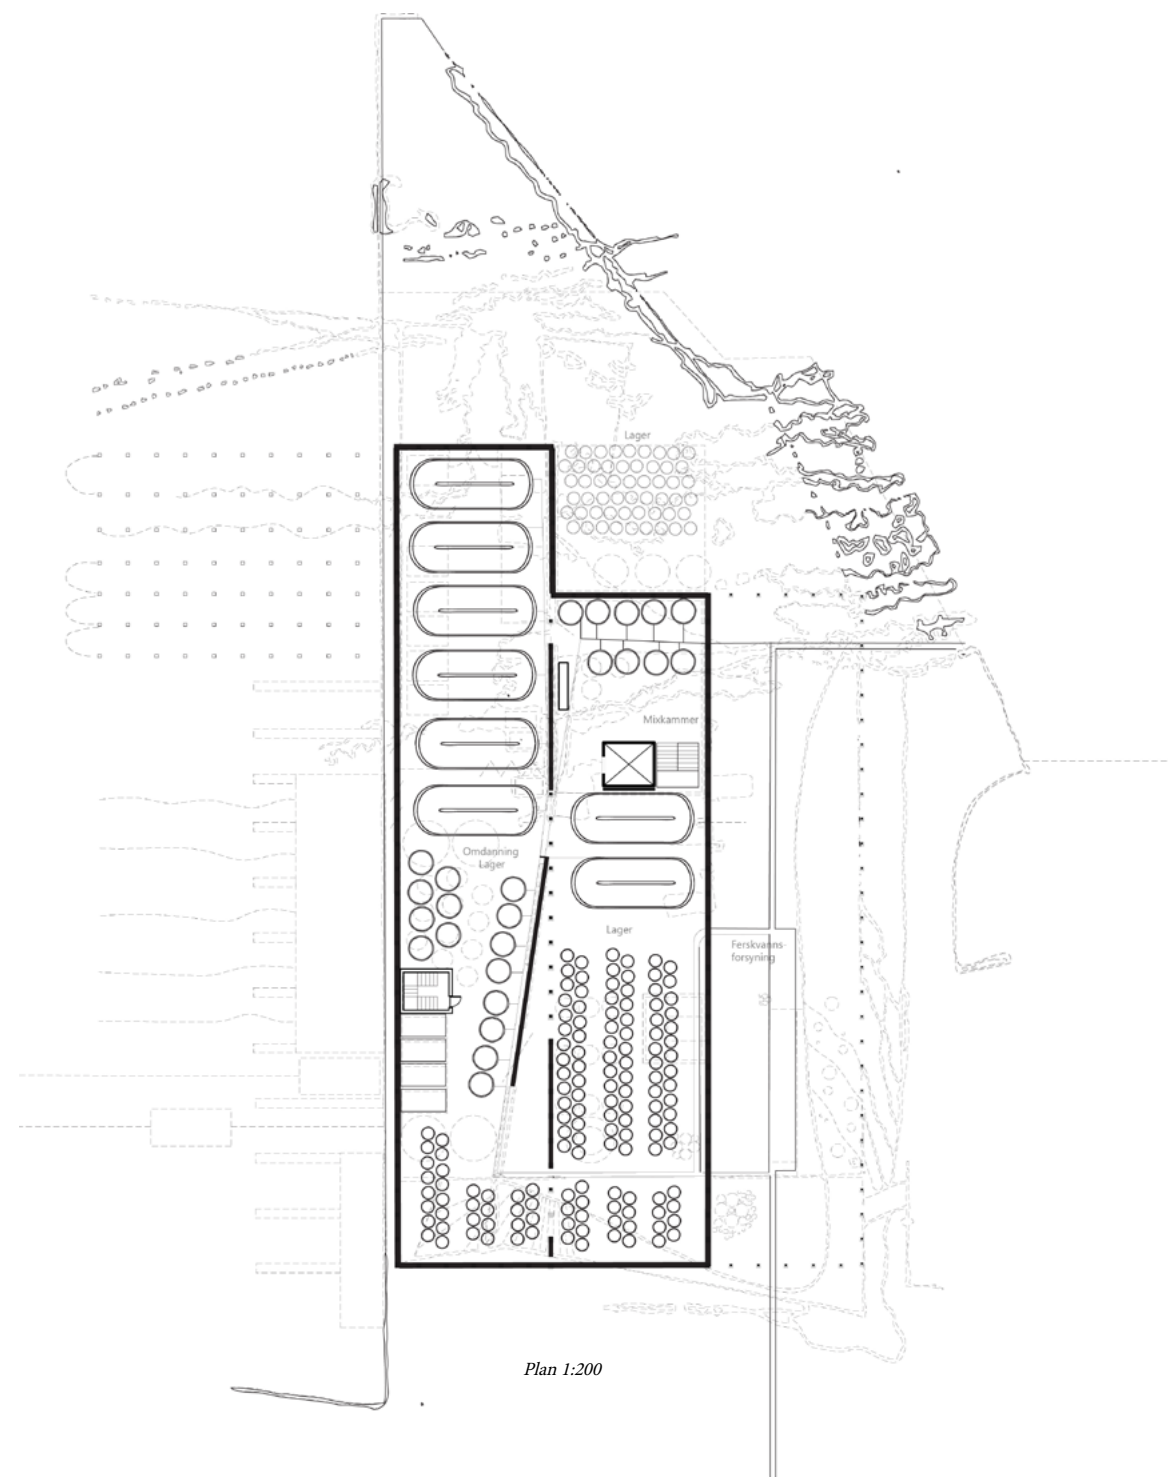

Konceptsnitt - Landskaplige trekk

Systematisk Nedbryting - Eksisterende Slabstruktur

Aksonometri - Nordöst

Plan 1:200

Stueplan 1:200

1. Sal 1:200

Takplan 1:200

Snitt V 1:200