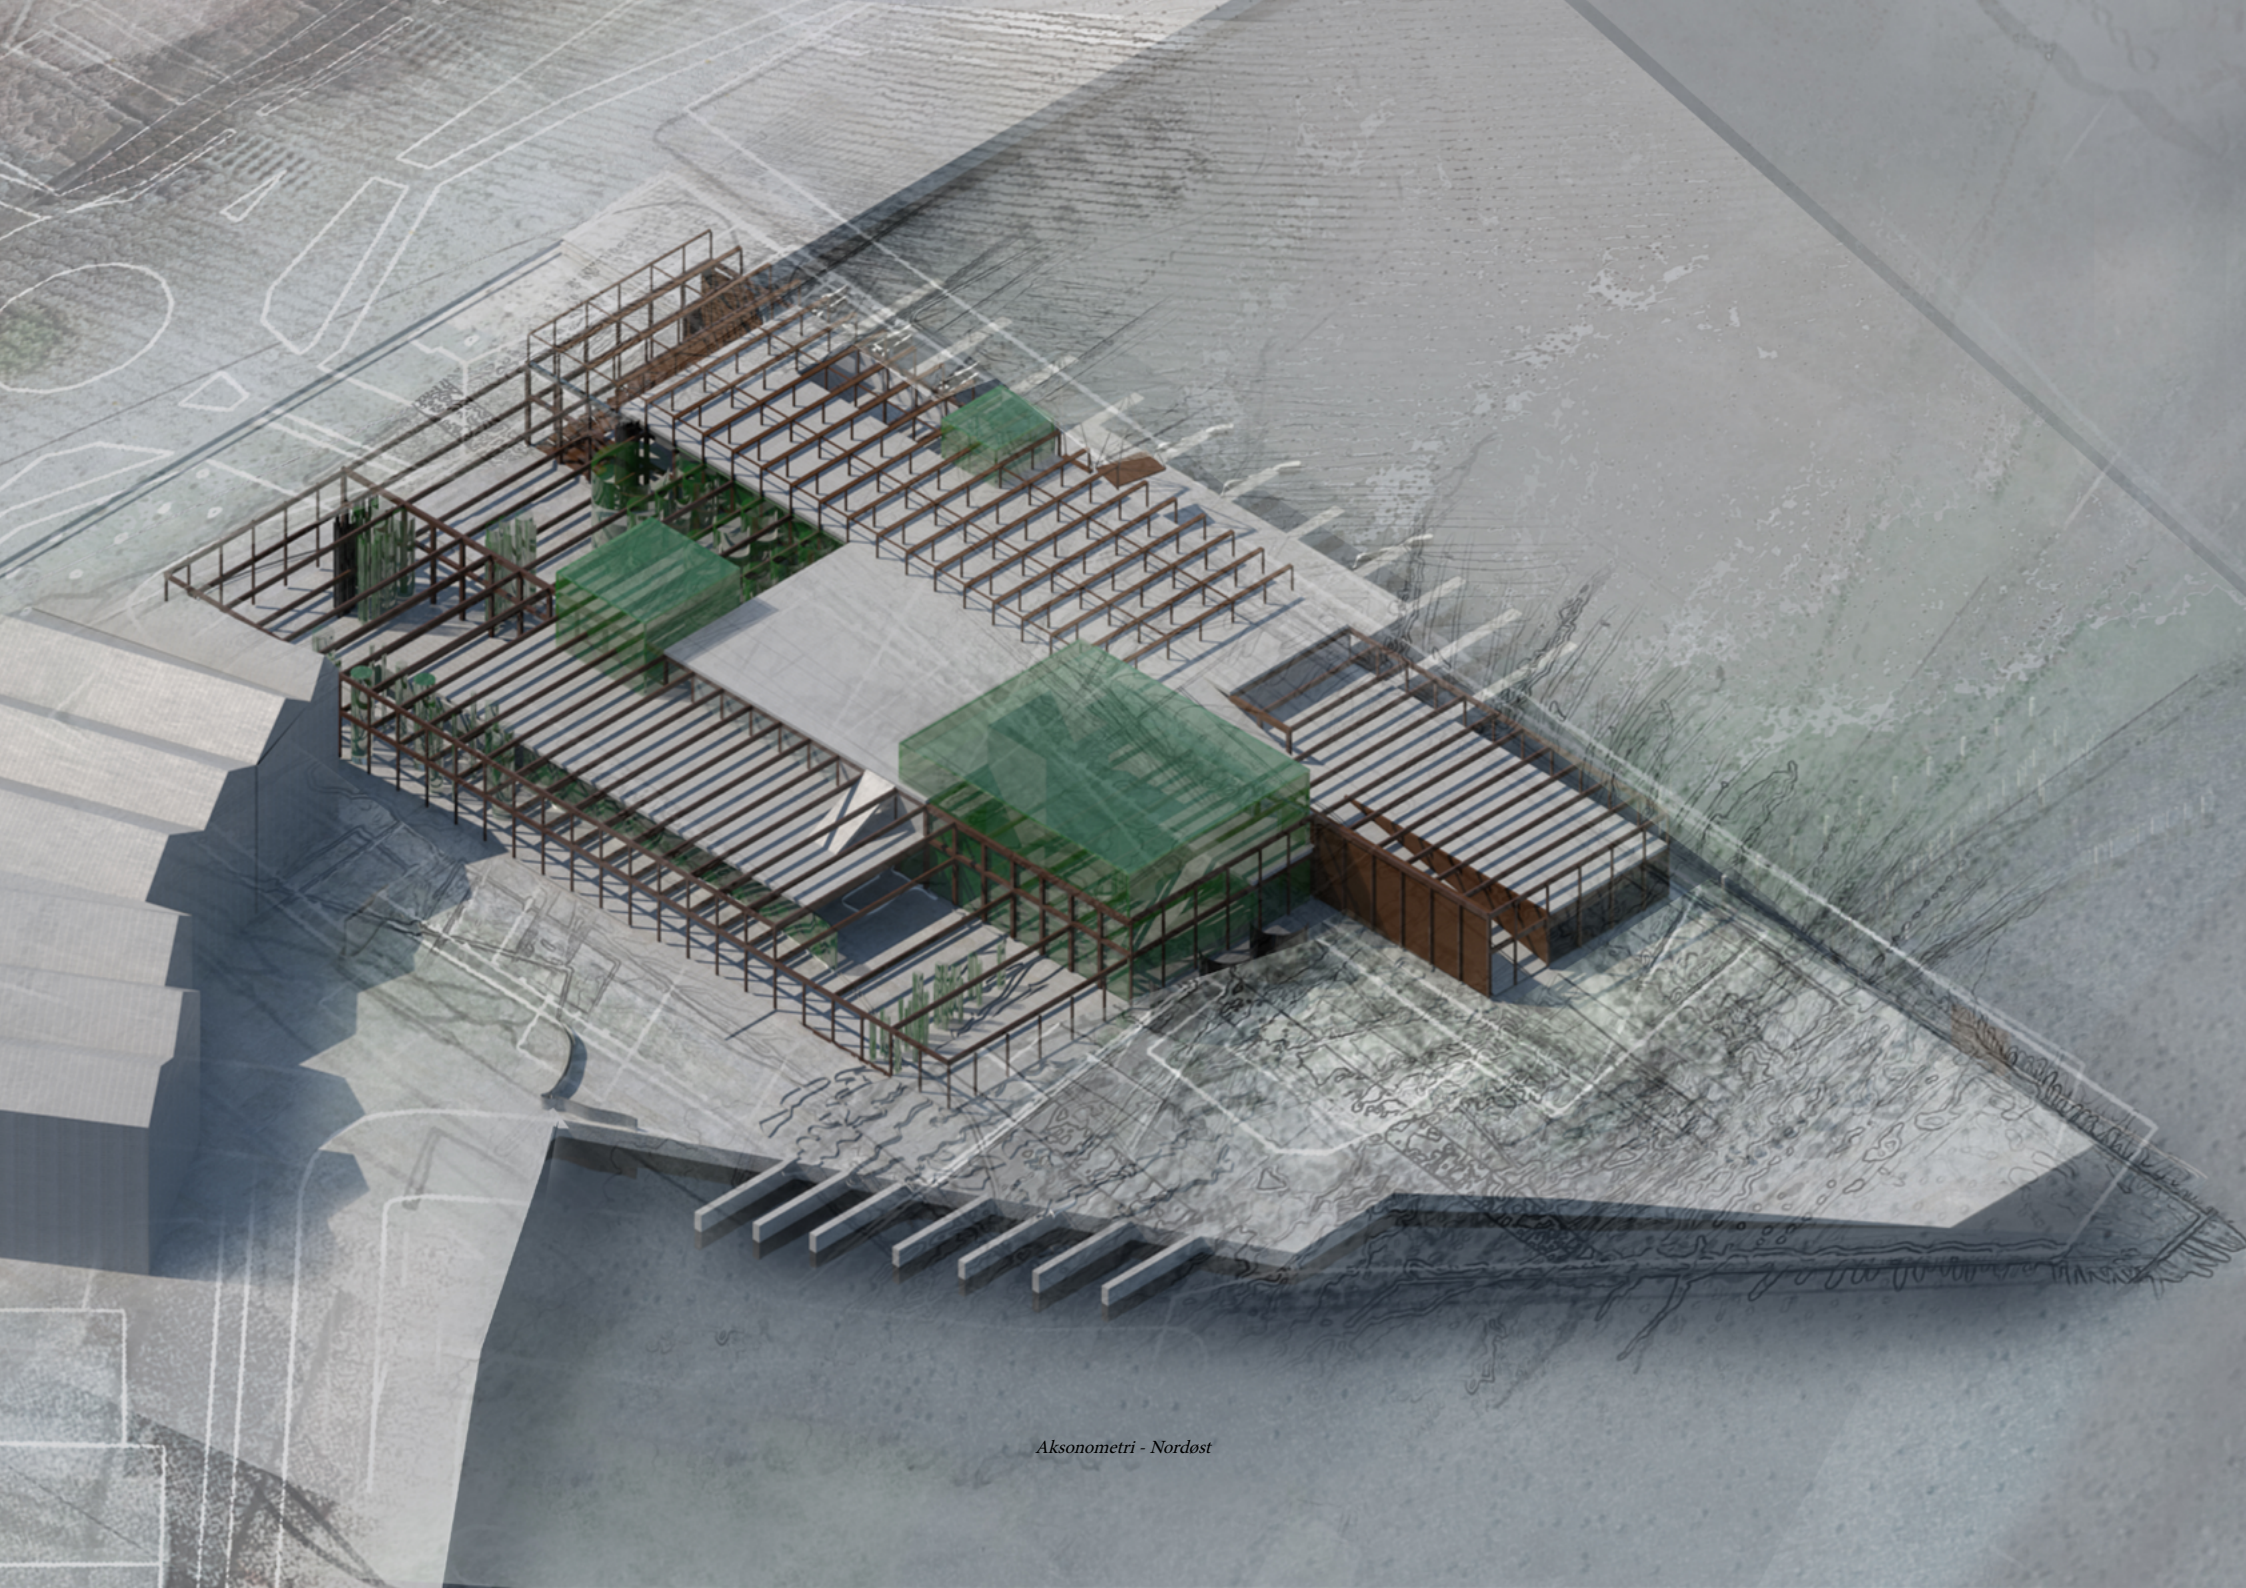

Konceptsnitt - Landskaplige trekk

Systematisk Nedbryting - Eksisterende Slabstruktur

Aksonometri - Nordöst

Plan 1:200

Stueplan 1:200

1. Sal 1:200

Takplan 1:200

Snitt V 1:200

Oppstalt V 1:200

Snitt i offentlig sfære - S 1:200

Snitt i Semiboks - S 1:200

Overganger - Privat, Semi, Offentlig

Oppstalt S 1:200

Utsnitt - Semiboks

Utsnitt - Offentlig sfære

Visualisering- Semboks