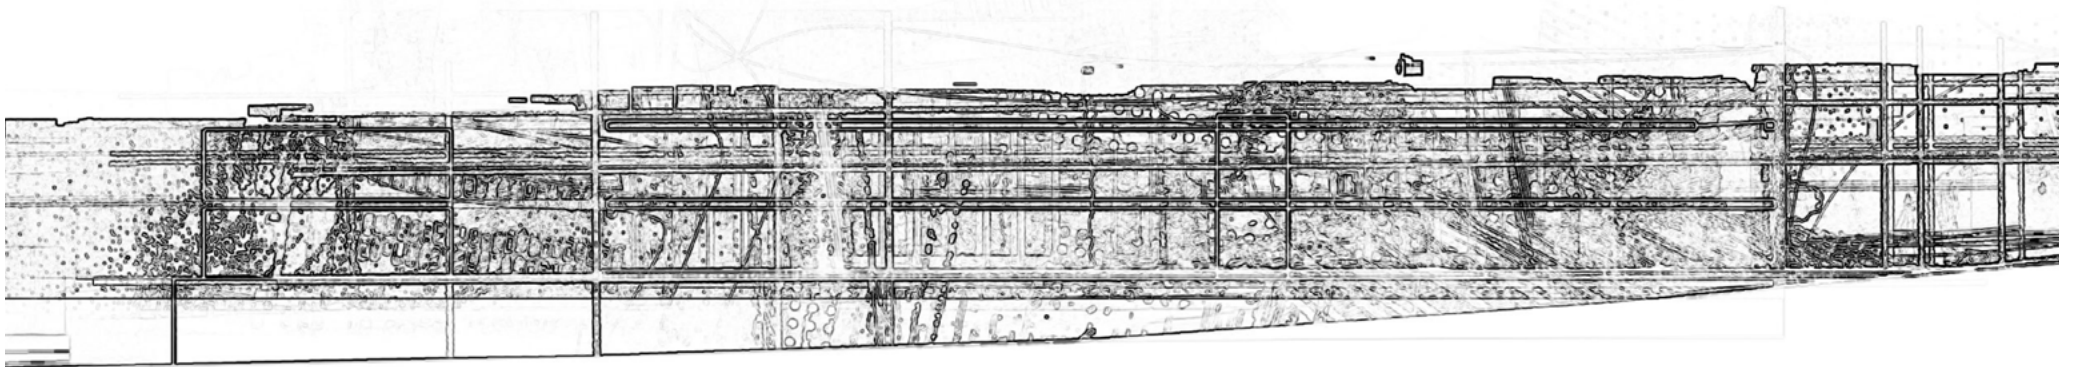

Intensjon

Konsepstnitt