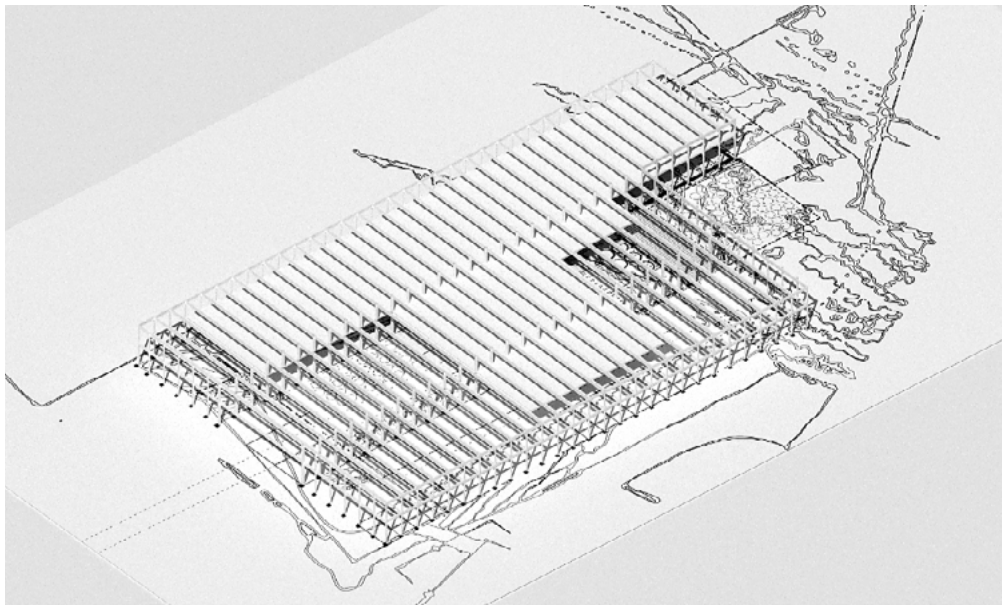

Industri

By

Biomeskisse

Konseptskisse - Biomet og Konstruksjonen

Privat

Semi

Offentlig

Programskisse

Konceptsnitt - Landskaplige trekk

Systematisk Nedbryting - Eksisterende Slabstruktur

Aksonometri - Nordöst

Plan 1:200

Stueplan 1:200

1. Sal 1:200

Takplan 1:200

Snitt V 1:200

Oppstalt V 1:200

Snitt i offentlig sfære - S 1:200

Snitt i Semiboks - S 1:200

Overganger - Privat, Semi, Offentlig

Oppstalt S 1:200

Utsnitt - Semiboks

Utsnitt - Offentlig sfære

Visualisering- Semboks