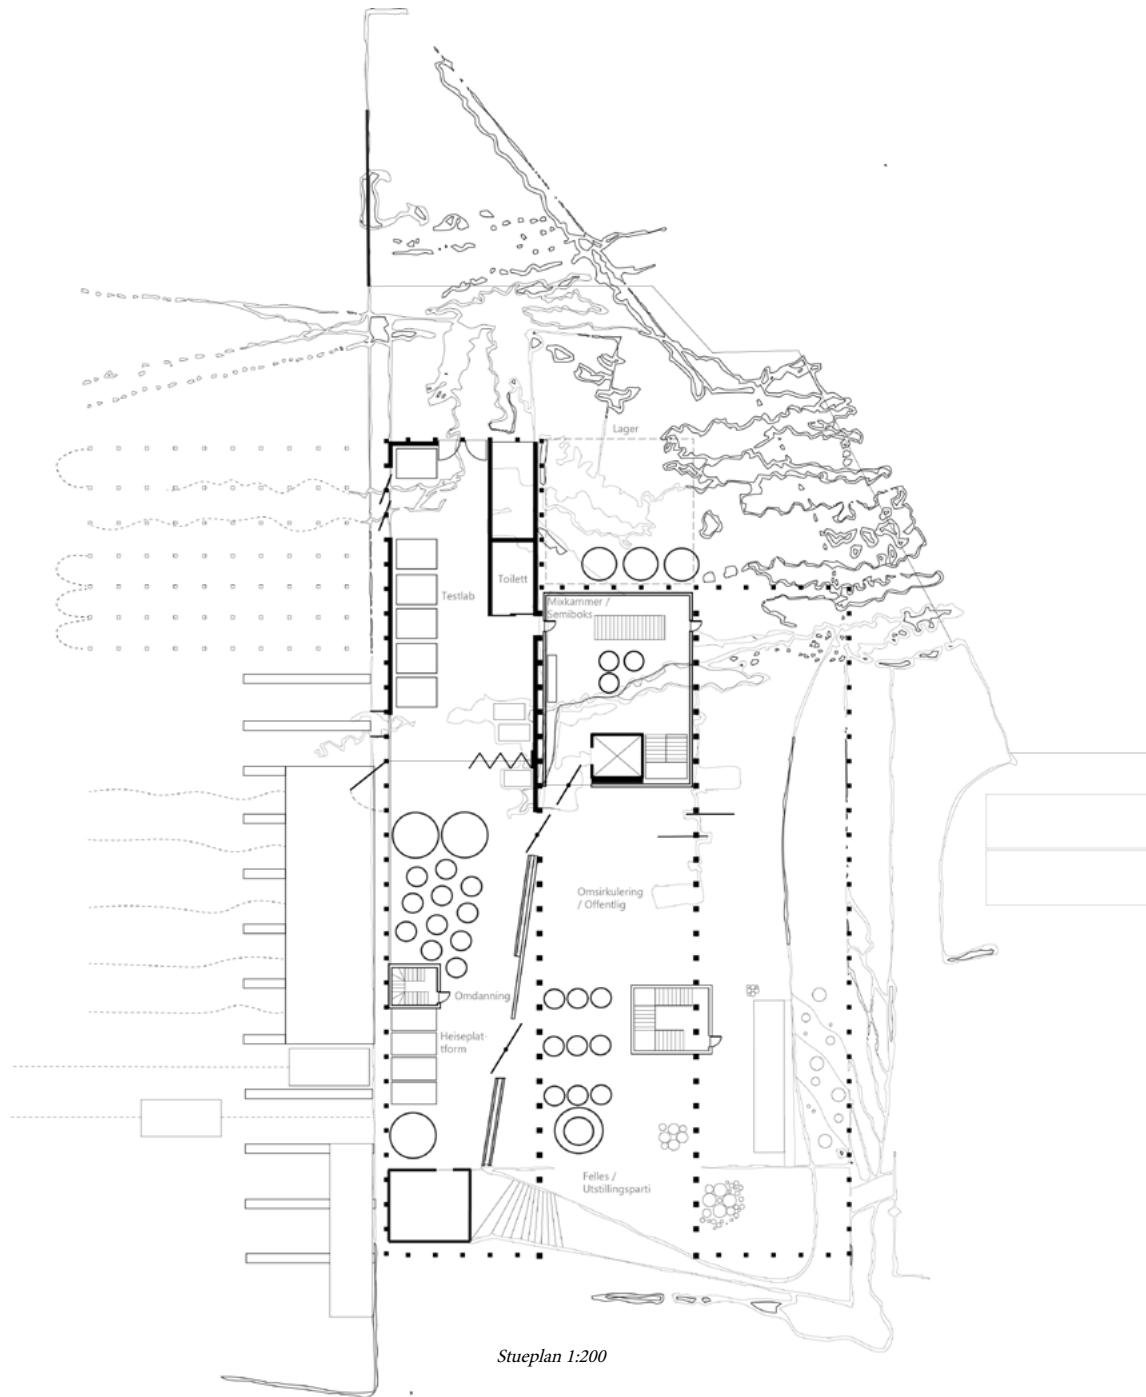

Konceptsnitt - Landskaplige trekk

Systematisk Nedbryting - Eksisterende Slabstruktur

Aksonometri - Nordöst

Plan 1:200

Stueplan 1:200

1. Sal 1:200

Takplan 1:200

Snitt V 1:200

Oppstalt V 1:200

Snitt i offentlig sfære - S 1:200

Snitt i Semiboks - S 1:200

Overganger - Privat, Semi, Offentlig

Oppstalt S 1:200

Utsnitt - Semiboks

Utsnitt - Offentlig sfære

Visualisering- Semboks