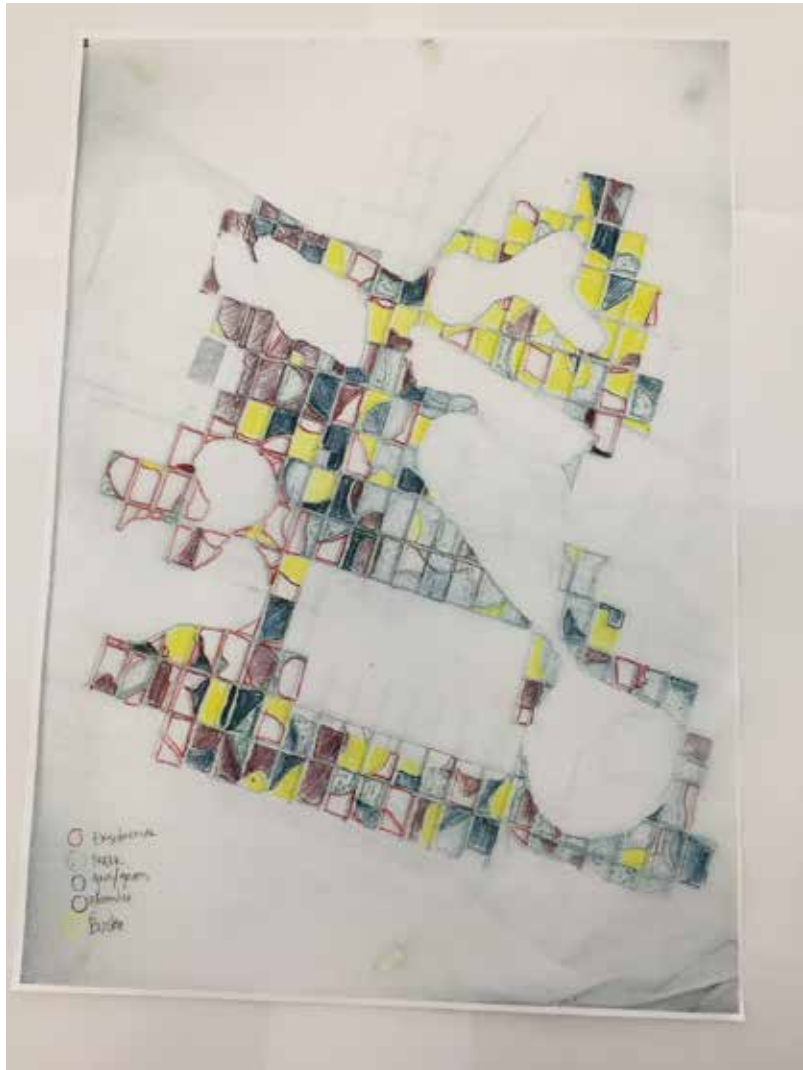

PROCESS

FOTOS OG UDVIKLING

PROCESS

BEGRAVELSESPLADS I NORDHAVN

KAPEL, FORSAMLINGSHUS OG BEGRAVELSESPLADS PÅ NORDHAVNEN

RIE LIND

DET KONGELIGE DANSKE KUNSTAKADEMIS ARKITEKTSKOLE

AFGANG, JUNI 2017

OVERORDNET PLAN

GRID

LOKALPLAN

BYGNINGER

LANDSKAB

MATERIALGÅRD