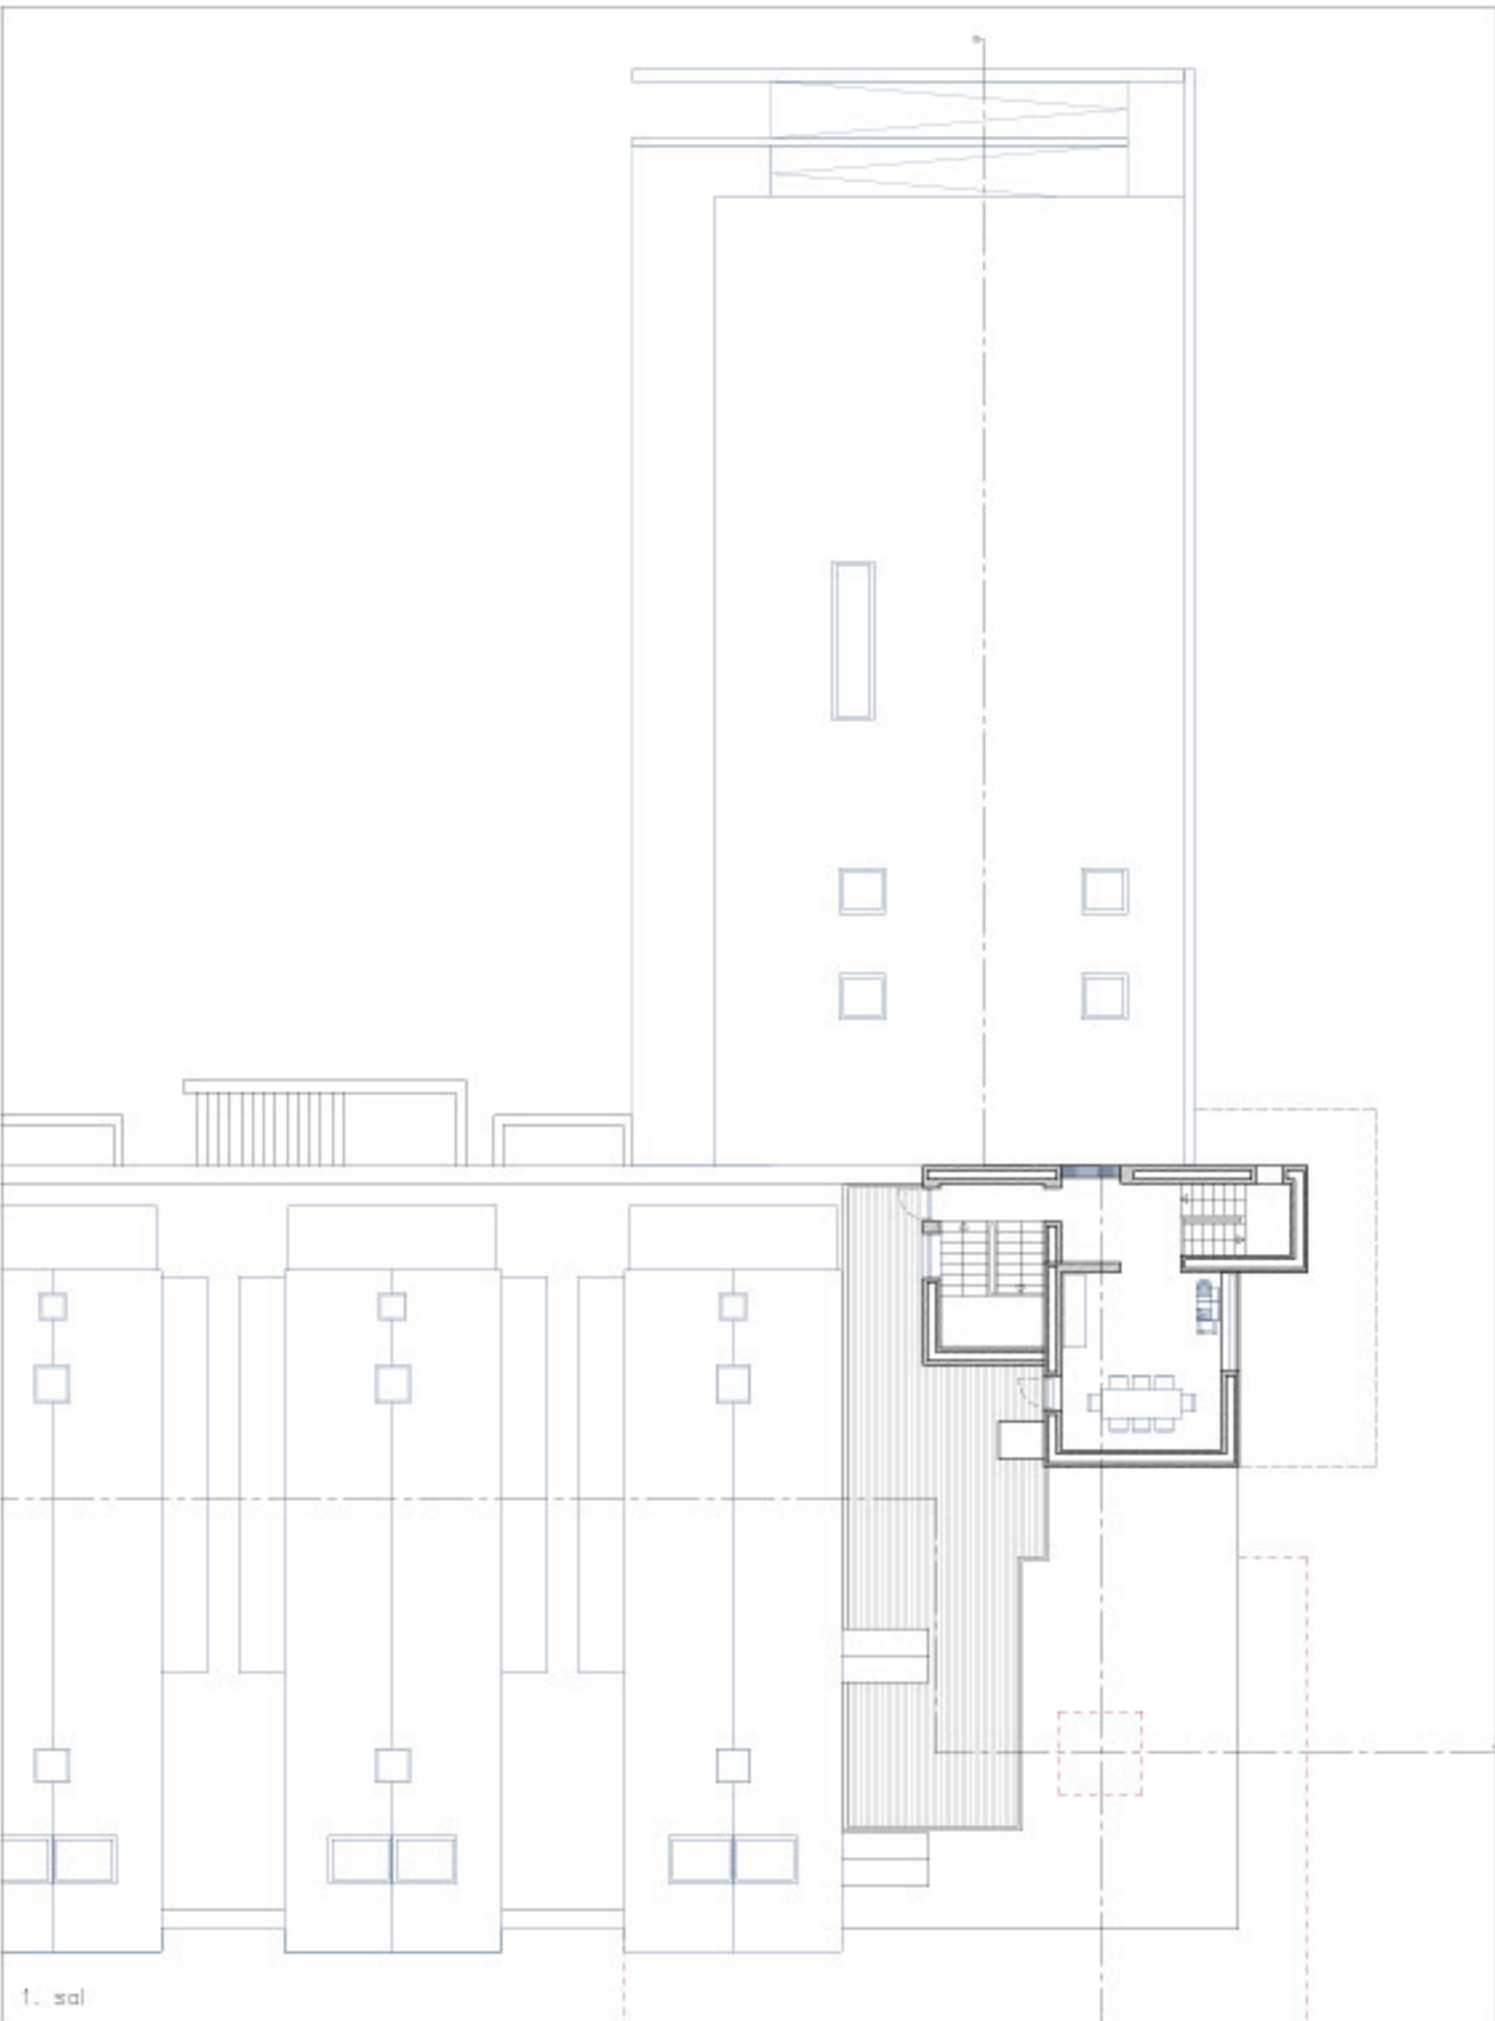

- Flow - kunst
- Flow - besøgende
- Flow - personale
- Flow - varer (museumsshop og café)

Længdesnit A-A

Opatnit, Øst

Opatnit, Vest

Opatnit, Syd

Kelder

1. sal

2. sal

Transformation
 Bygning Danmarks Akvarium
 Adresse Jægersborg Allé 1
 2920 Charlottenlund
 Årstal 1936

Art Tegning
 Emne Plantegninger
 Kelder, 1., 2. sal
 Mål 1:200

Dato 30.05.2024
 Tegnet af Charlotte Gjørtler