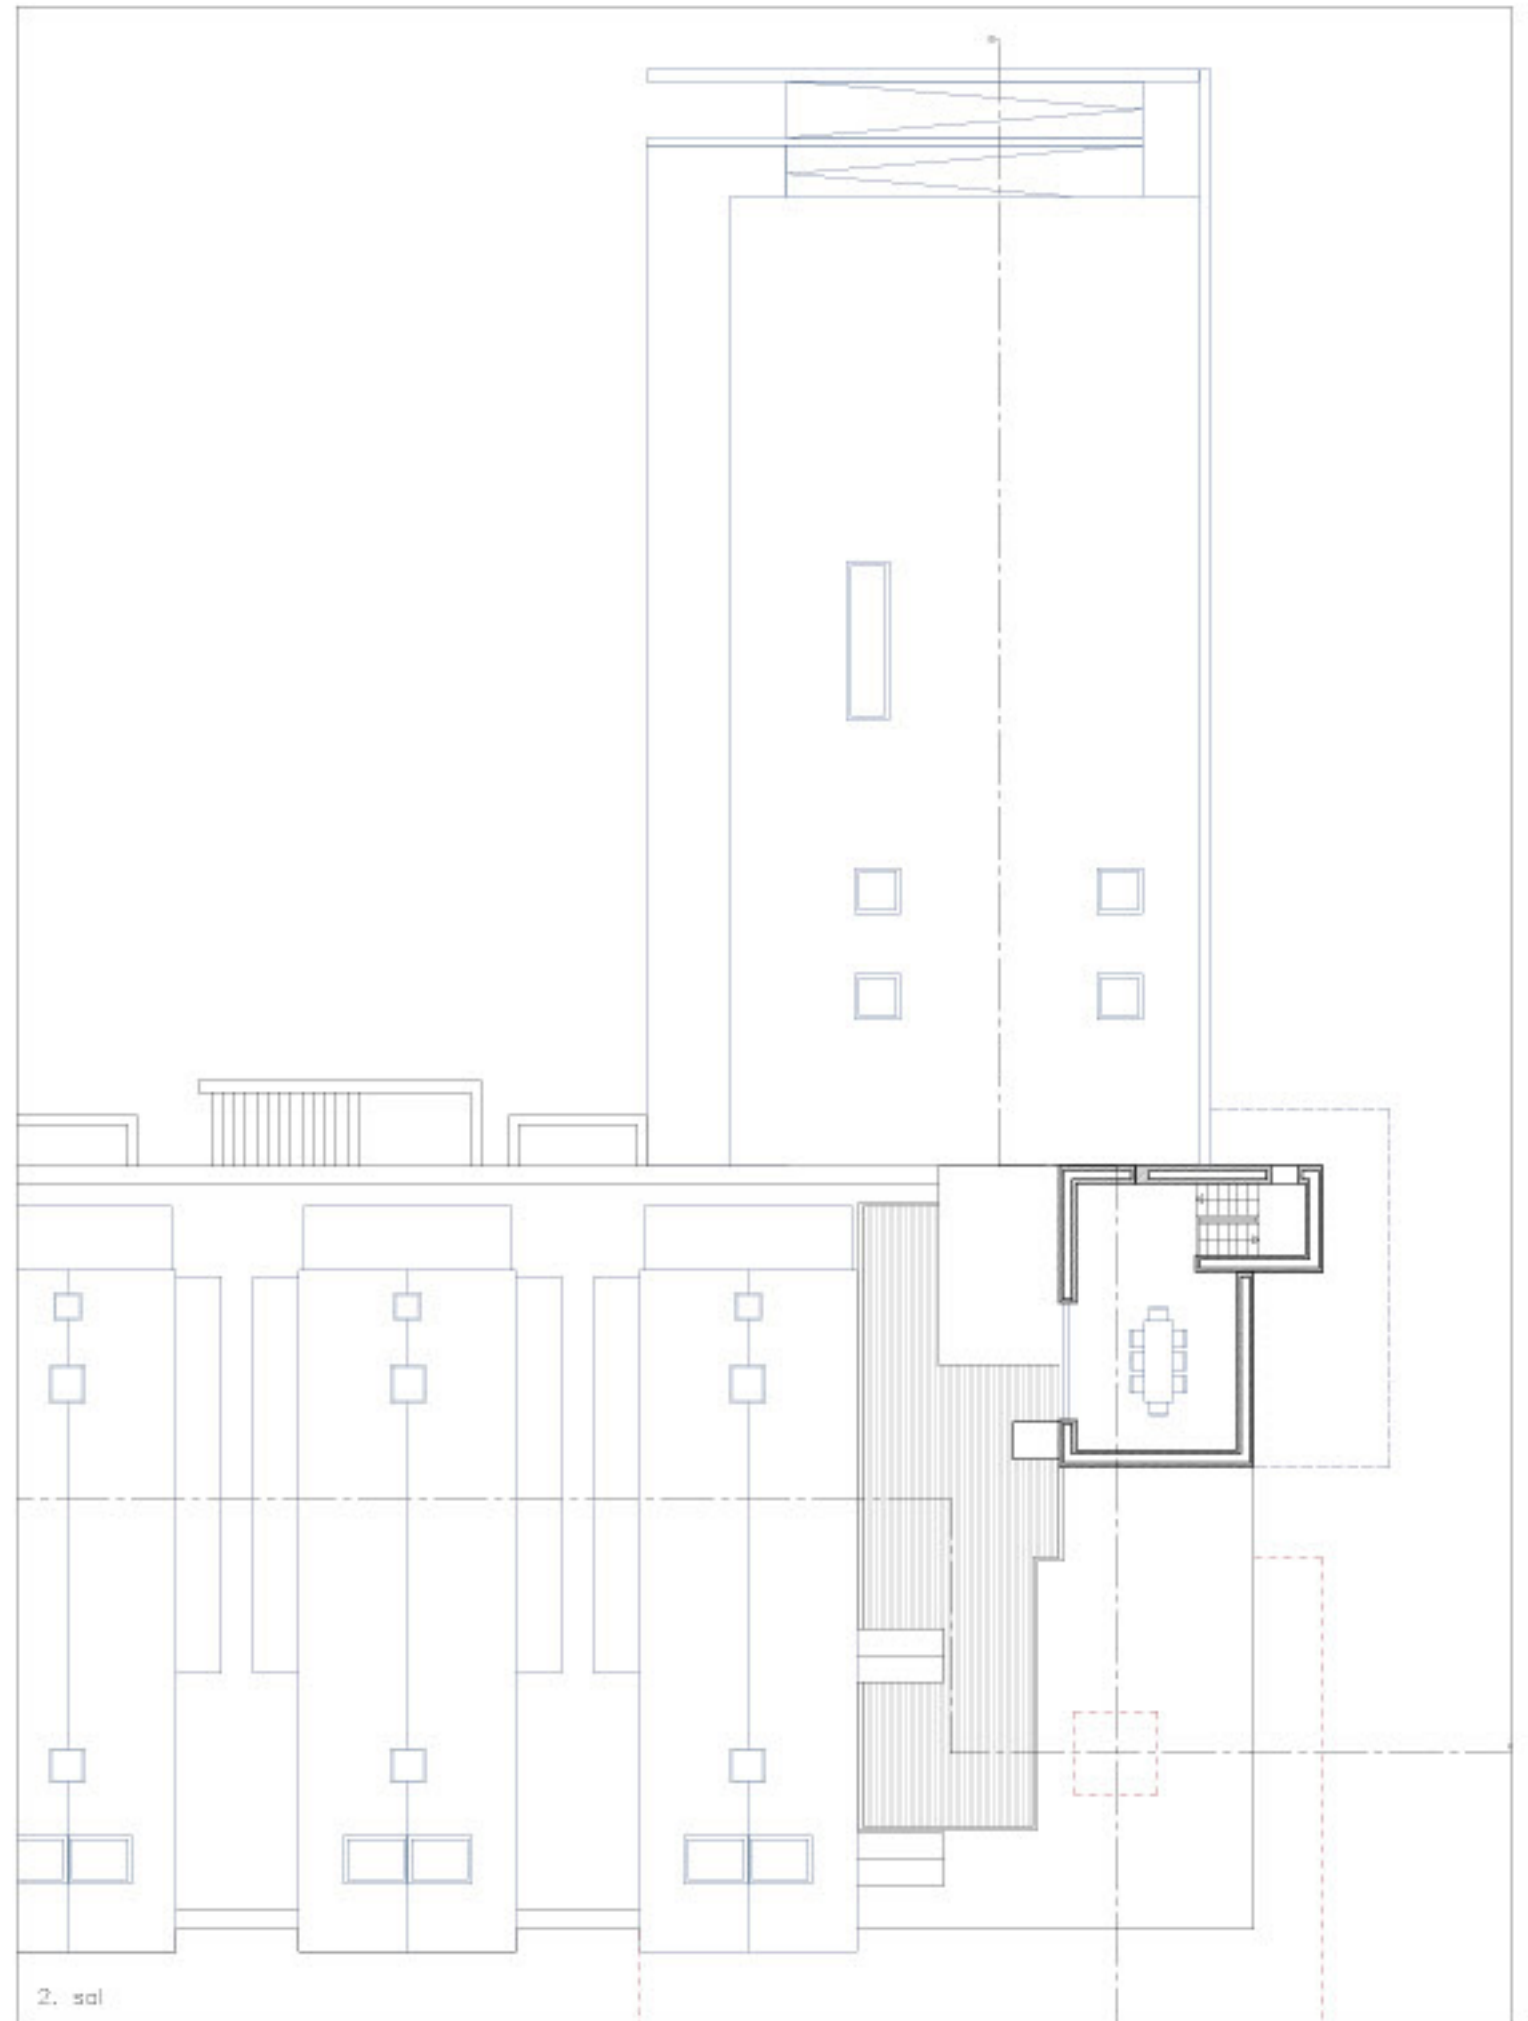

- Flow - kunst
- Flow - besøgende
- Flow - personale
- Flow - varer (museumsshop og café)

Længdesnit A-A

Opatnit, Øst

Opatnit, Vest

Opatnit, Syd

Kelder

1. sal

2. sal

Transformation
 Bygning Danmarks Akvarium
 Adresse Jægersborg Allé 1
 2920 Charlottenlund
 Årstal 1936

Art Tegning
 Emne Plantegninger
 Kelder, 1., 2. sal
 Mål 1:200

Dato 30.05.2024
 Tegnet af Charlotte Gjørtler