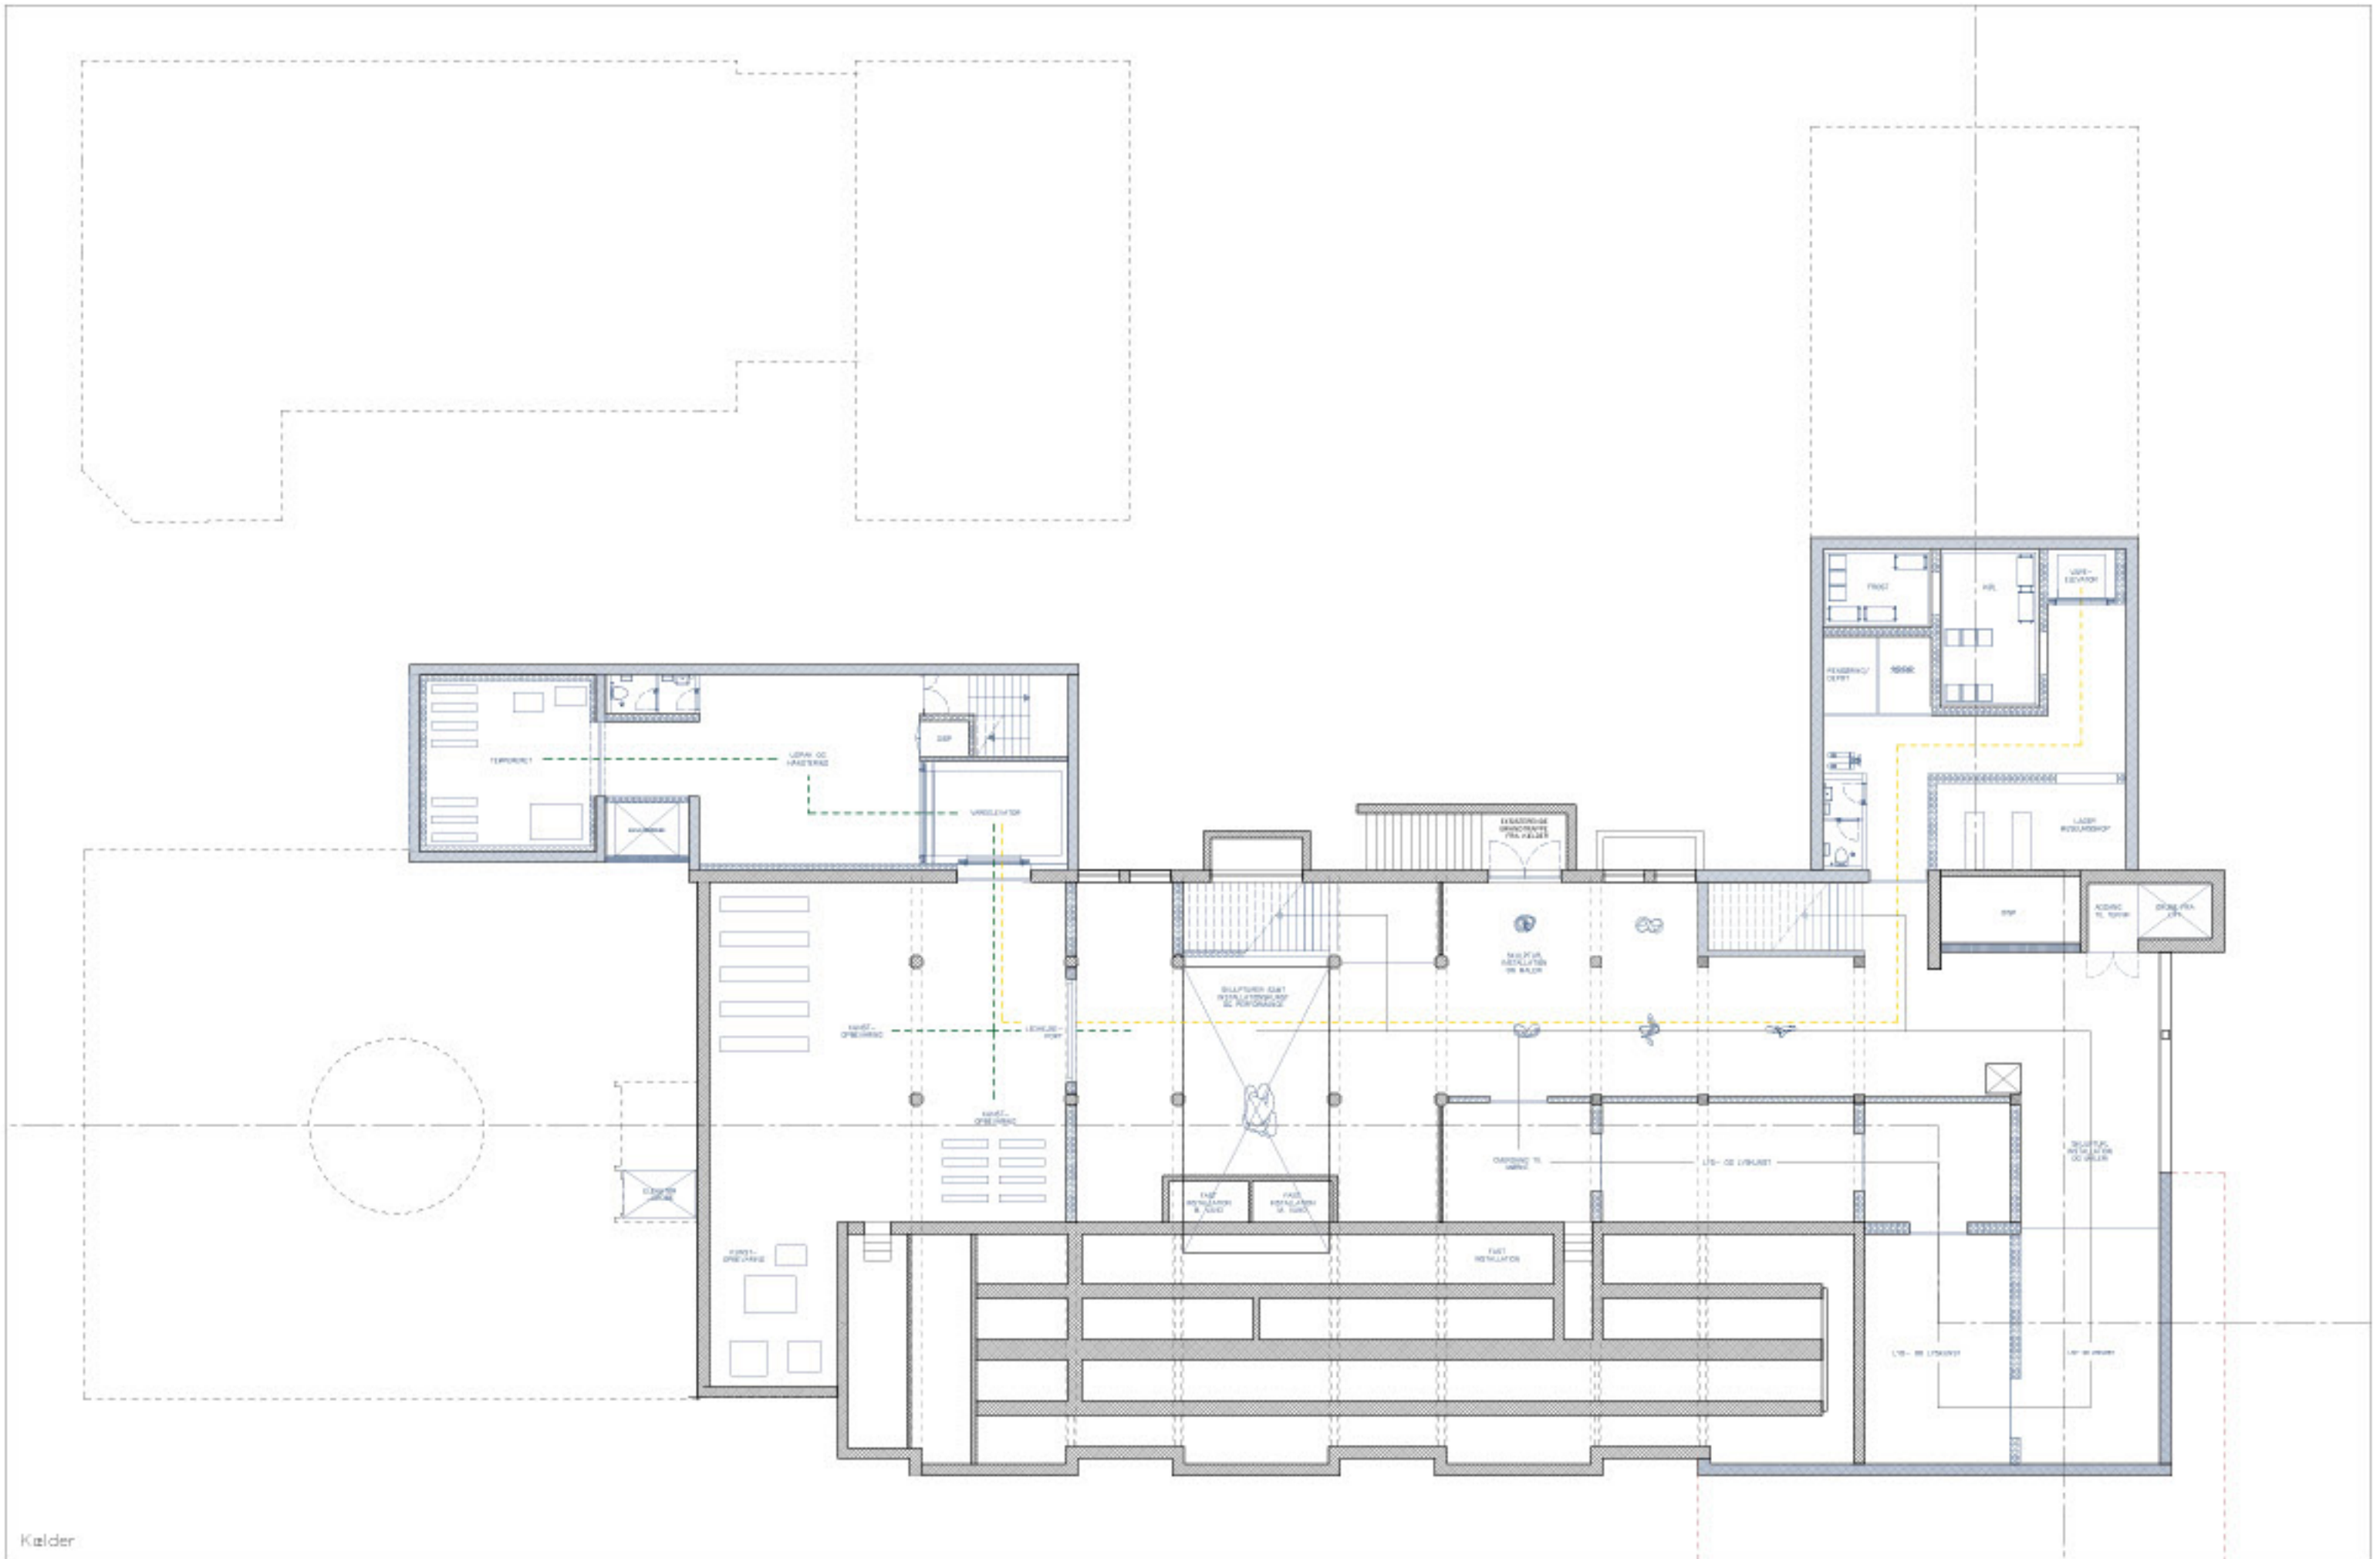

- Flow - kunst
- Flow - besøgende
- Flow - personale
- Flow - varer (museumsshop og café)

Længdesnit A-A

Opatnit, Øst

Opatnit, Vest

Opatnit, Syd

Kelder

1. sal

2. sal

Transformation
 Bygning Danmarks Akvarium
 Adresse Jægersborg Allé 1
 2920 Charlottenlund
 Årstal 1936

Art Tegning
 Emne Plantegninger
 Kelder, 1., 2. sal
 Mål 1:200

Dato 30.05.2024
 Tegnet af Charlotte Gjørtler