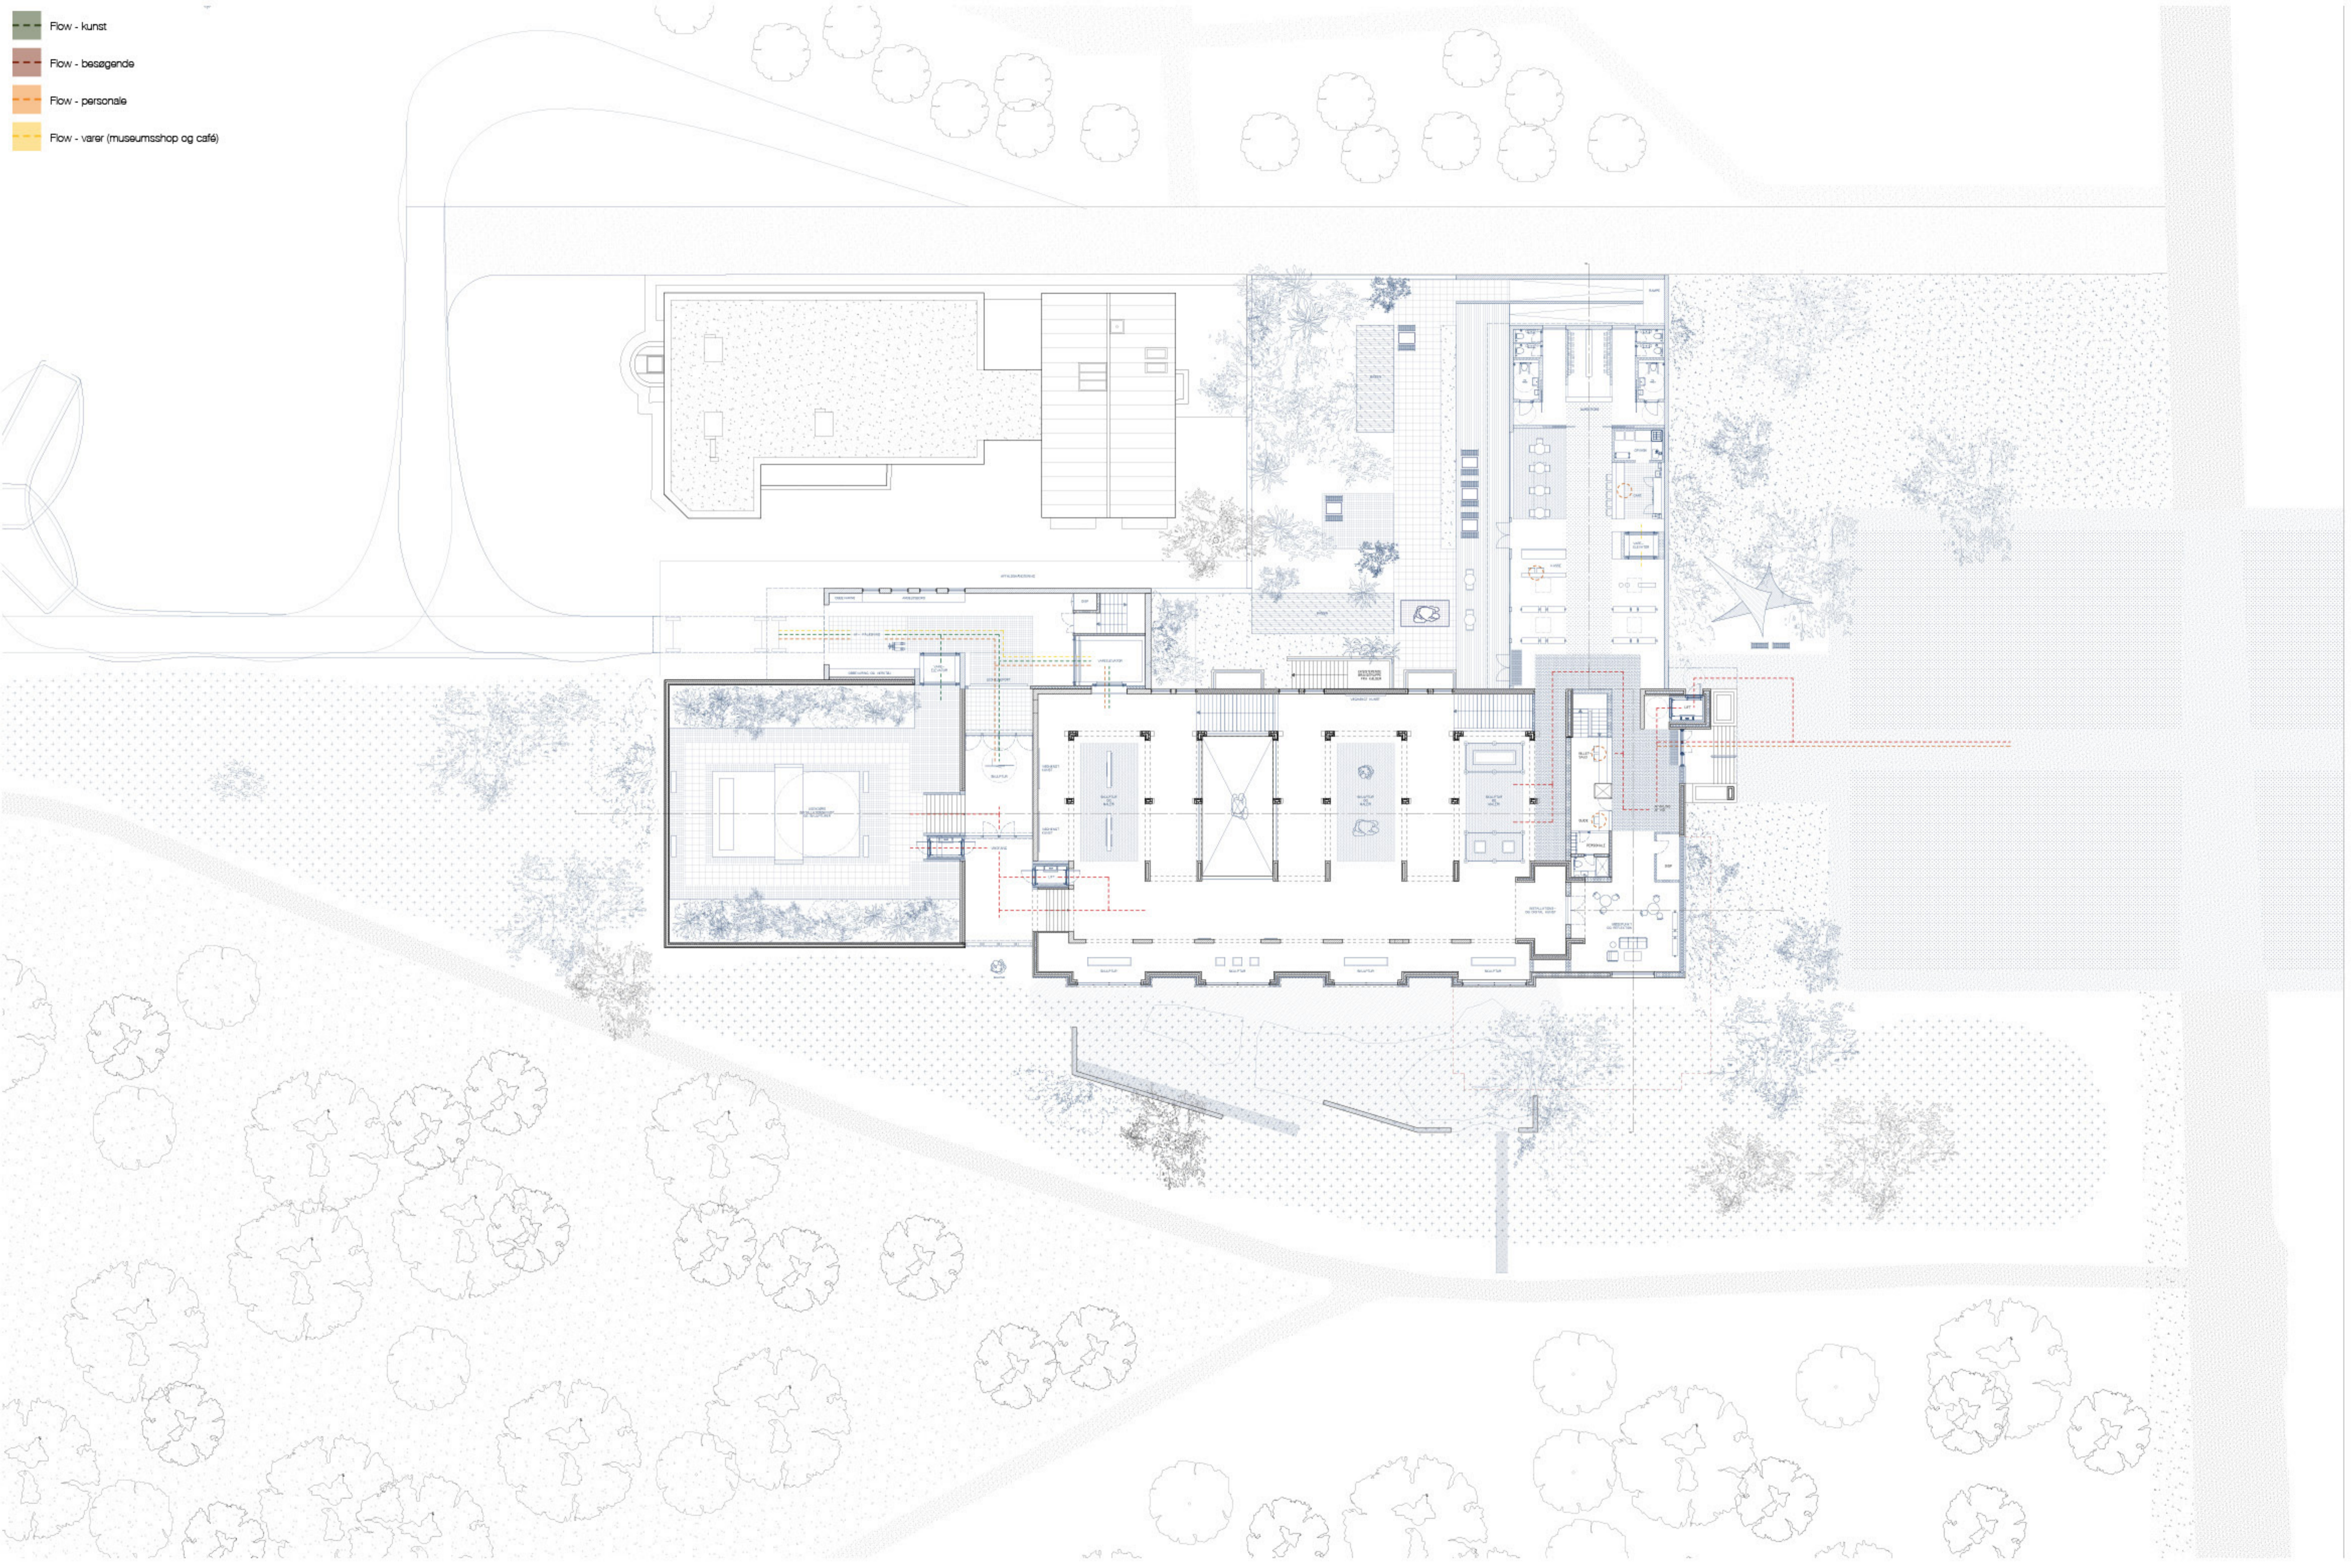

- Flow - kunst
- Flow - besøgende
- Flow - personale
- Flow - varer (museumsshop og café)

Længdesnit A-A

Opatnit, Øst

Opatnit, Vest

Opatnit, Syd

Kelder

1. sal

2. sal

Transformation
 Bygning Danmarks Akvarium
 Adresse Jægersborg Allé 1
 2920 Charlottenlund
 Årstal 1936

Art Tegning
 Emne Plantegninger
 Kelder, 1., 2. sal
 Mål 1:200

Dato 30.05.2024
 Tegnet af Charlotte Gjørtler