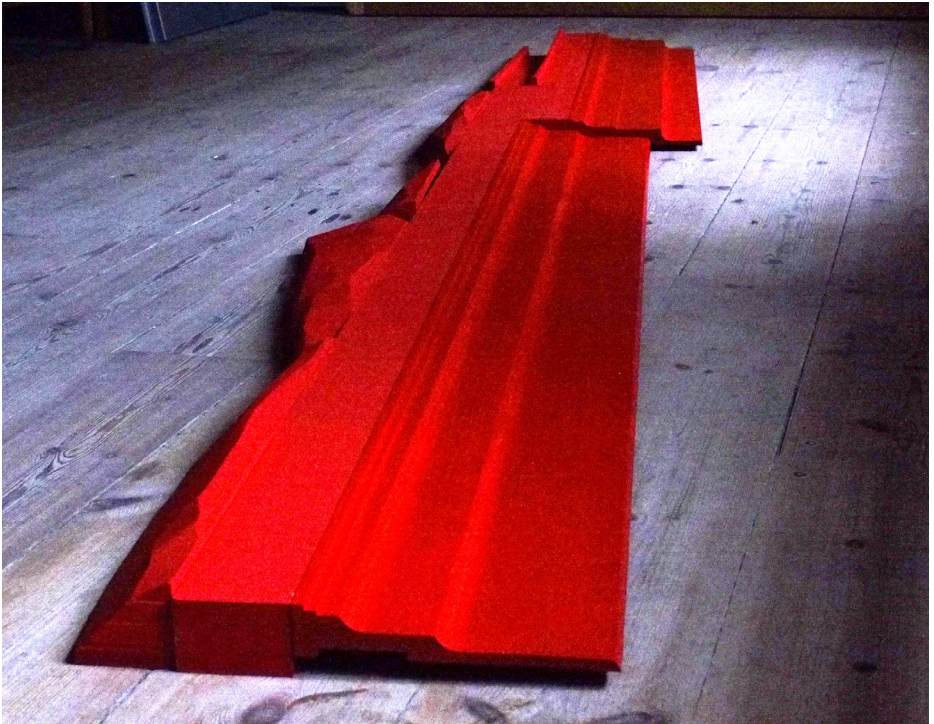

Ø 1:100
drejet pæretre

kant 1:50
douglas

kant 1:50
douglas

kant 1:50
douglas

kant 1:50
douglas

kant 1:50
douglas

kant, sti, vold 1:50
douglas , mdf, pigment

kant, sti, vold 1:50
douglas , mdf, pigment