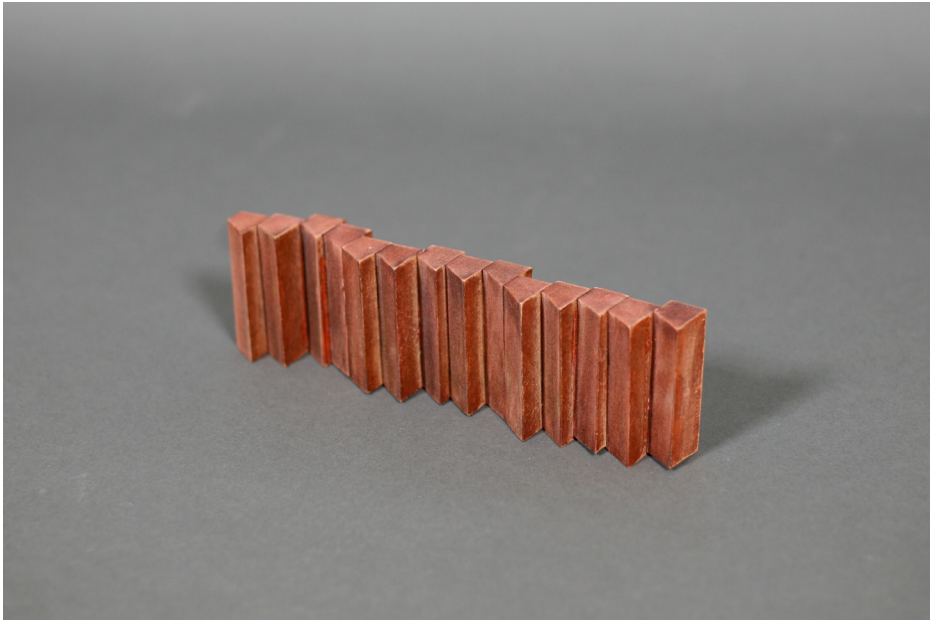

Reservoir

Modeller

Line Duus Vedsø

kant 1:20
mdf , bejdse
25 x 8 x 40 cm

kant 1:50
mdf , bejdse
2 x 3 x 50 cm

kant 1:50
mdf , bejdse
2 x 3 x 100 cm

kant 1:50
mdf , bejdse
2 x 10 x 10 cm

kant 1:20
mdf , bejdse

felt 1:1000

mdf

felt 1:1000

plastic

felt 1:500

vaccum

felt 1:1000
mdf , bejdse

felt 1:500
mdf , bejdse

felt 1:1000
mdf , bejdse

felt 1:1000
mdf , bejdse

felt 1:1000
mdf , bejdse

felt 1:1000
mdf , bejdse

felt 1:1000
banket metal

bygning, ø, felt 1:1000
aluminium , stål

kant 1:500

vaccum

Ø 1:100
drejet pæretre

kant 1:50
douglas

kant 1:50
douglas

kant 1:50
douglas

kant 1:50
douglas

kant 1:50
douglas

kant, sti, vold 1:50
douglas , mdf, pigment

kant, sti, vold 1:50
douglas , mdf, pigment