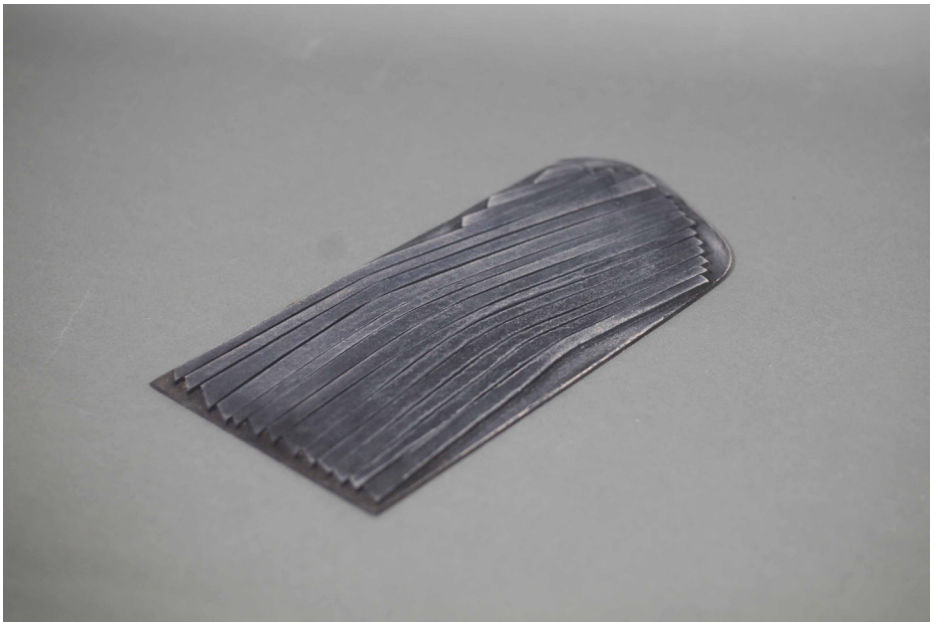

Reservoir

Modeller

Line Duus Vedsø

kant 1:20
mdf , bejdse
25 x 8 x 40 cm

kant 1:50
mdf , bejdse
2 x 3 x 50 cm

kant 1:50
mdf , bejdse
2 x 3 x 100 cm

kant 1:50
mdf , bejdse
2 x 10 x 10 cm

kant 1:20
mdf , bejdse

felt 1:1000

mdf

felt 1:1000

plastic

felt 1:500

vaccum

felt 1:1000
mdf , bejdse

felt 1:500
mdf , bejdse

felt 1:1000
mdf , bejdse

felt 1:1000
mdf , bejdse

felt 1:1000
mdf , bejdse

felt 1:1000
mdf , bejdse

felt 1:1000
banket metal

bygning, ø, felt 1:1000
aluminium , stål

kant 1:500

vaccum