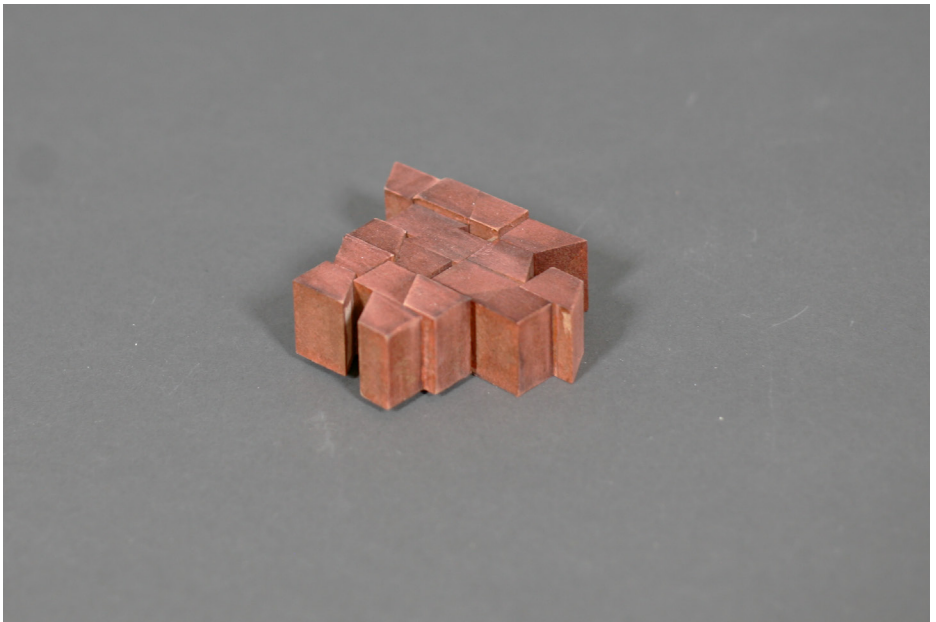

Reservoir

Modeller

Line Duus Vedsø

kant 1:20
mdf , bejdse
25 x 8 x 40 cm

kant 1:50
mdf , bejdse
2 x 3 x 50 cm

kant 1:50
mdf , bejdse
2 x 3 x 100 cm

kant 1:50
mdf , bejdse
2 x 10 x 10 cm

kant 1:20
mdf , bejdse

felt 1:1000

mdf

felt 1:1000

plastic

felt 1:500

vaccum

felt 1:1000
mdf , bejdse

felt 1:500
mdf , bejdse

felt 1:1000
mdf , bejdse

felt 1:1000
mdf , bejdse

felt 1:1000
mdf , bejdse

felt 1:1000
mdf , bejdse

felt 1:1000
banket metal

bygning, ø, felt 1:1000
aluminium , stål

kant 1:500

vaccum

Ø 1:100
drejet pæretre

kant 1:50
douglas

kant 1:50
douglas

kant 1:50
douglas

kant 1:50
douglas

kant 1:50
douglas

kant, sti, vold 1:50
douglas , mdf, pigment

kant, sti, vold 1:50
douglas , mdf, pigment