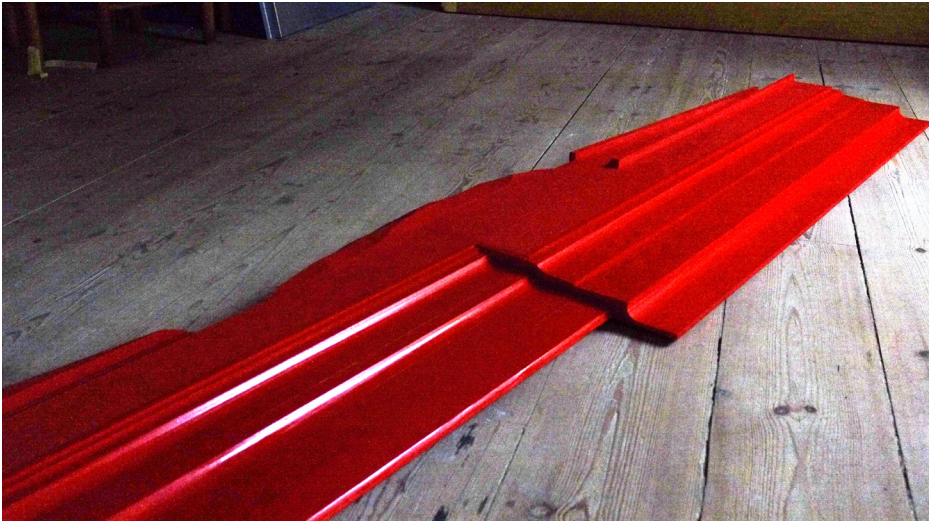

kant, sti, toilet 1:50
douglas , mdf,
pigment, lak