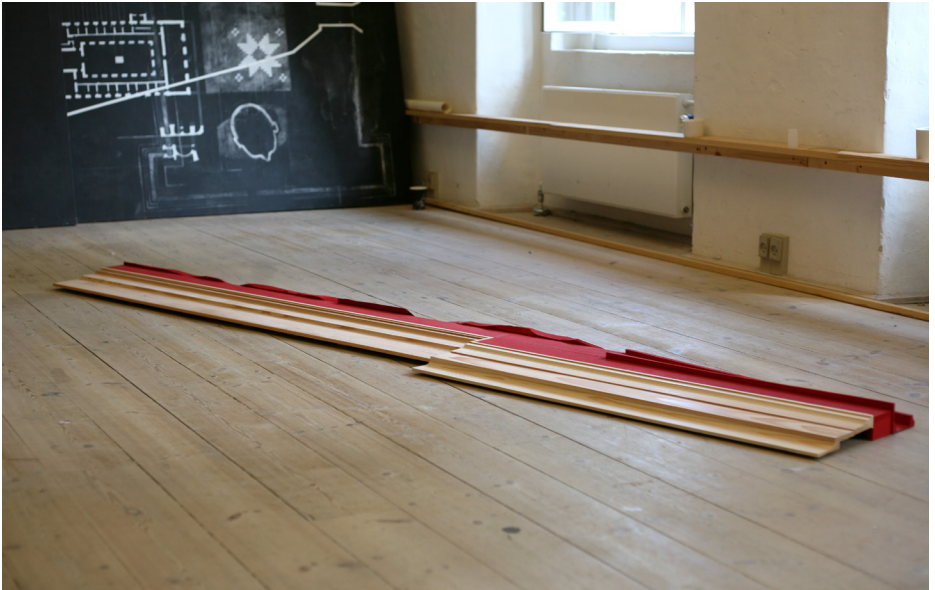

kant, sti, vold 1:50
douglas , mdf, pigment

kant, sti, vold 1:50
douglas , mdf, pigment