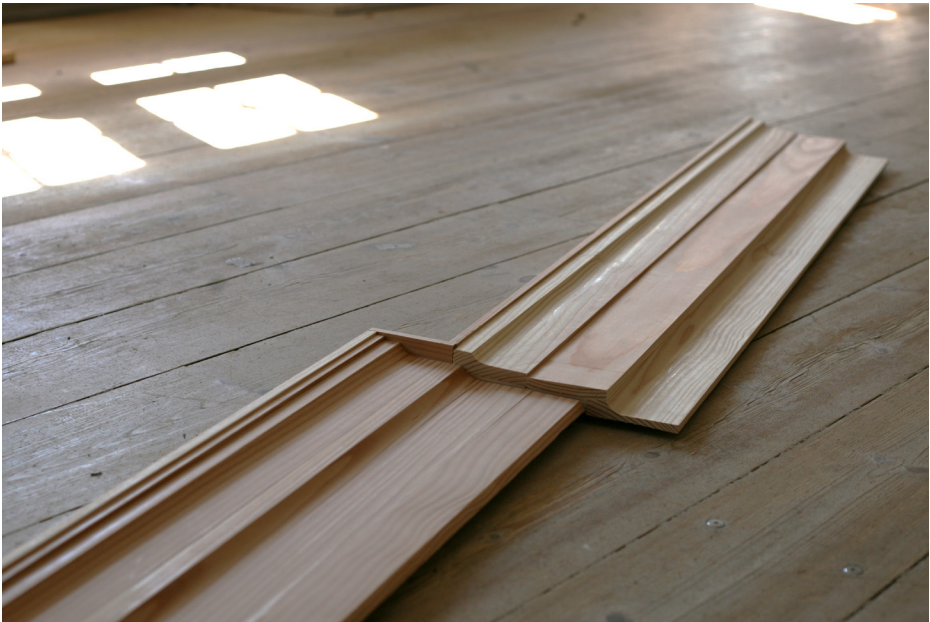

kant 1:50
douglas