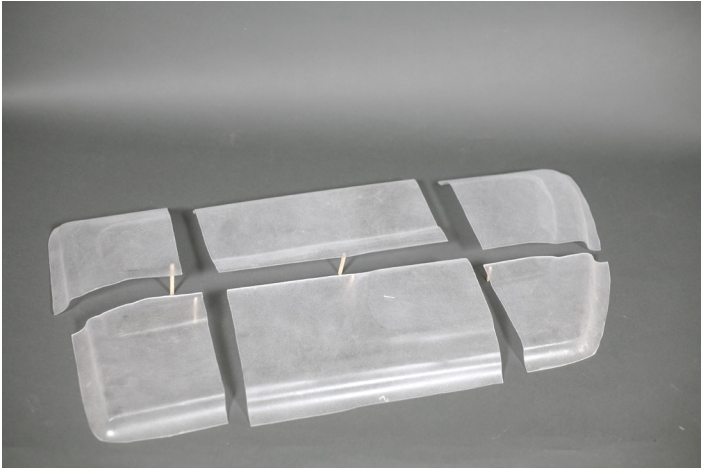

Reservoir

Modeller

Line Duus Vedsø

kant 1:20
mdf , bejdse
25 x 8 x 40 cm

kant 1:50
mdf , bejdse
2 x 3 x 50 cm

kant 1:50
mdf , bejdse
2 x 3 x 100 cm

kant 1:50
mdf , bejdse
2 x 10 x 10 cm

kant 1:20
mdf , bejdse

felt 1:1000

mdf

felt 1:1000

plastic

felt 1:500

vaccum

felt 1:1000
mdf , bejdse

felt 1:500
mdf , bejdse

felt 1:1000
mdf , bejdse

felt 1:1000
mdf , bejdse

felt 1:1000
mdf , bejdse

felt 1:1000
mdf , bejdse

felt 1:1000
banket metal

bygning, ø, felt 1:1000
aluminium , stål

kant 1:500

vaccum