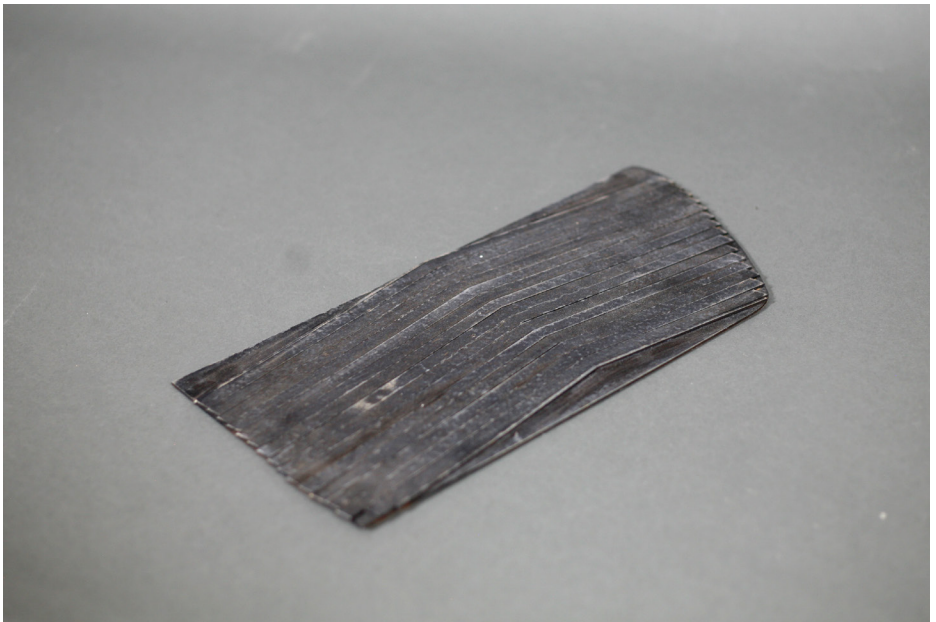

Reservoir

Modeller

Line Duus Vedsø

kant 1:20
mdf , bejdse
25 x 8 x 40 cm

kant 1:50
mdf , bejdse
2 x 3 x 50 cm

kant 1:50
mdf , bejdse
2 x 3 x 100 cm

kant 1:50
mdf , bejdse
2 x 10 x 10 cm

kant 1:20
mdf , bejdse

felt 1:1000

mdf

felt 1:1000

plastic

felt 1:500

vaccum

felt 1:1000
mdf , bejdse

felt 1:500
mdf , bejdse

felt 1:1000
mdf , bejdse

felt 1:1000
mdf , bejdse

felt 1:1000
mdf , bejdse

felt 1:1000
mdf , bejdse

felt 1:1000
banket metal

bygning, ø, felt 1:1000
aluminium , stål

kant 1:500

vaccum