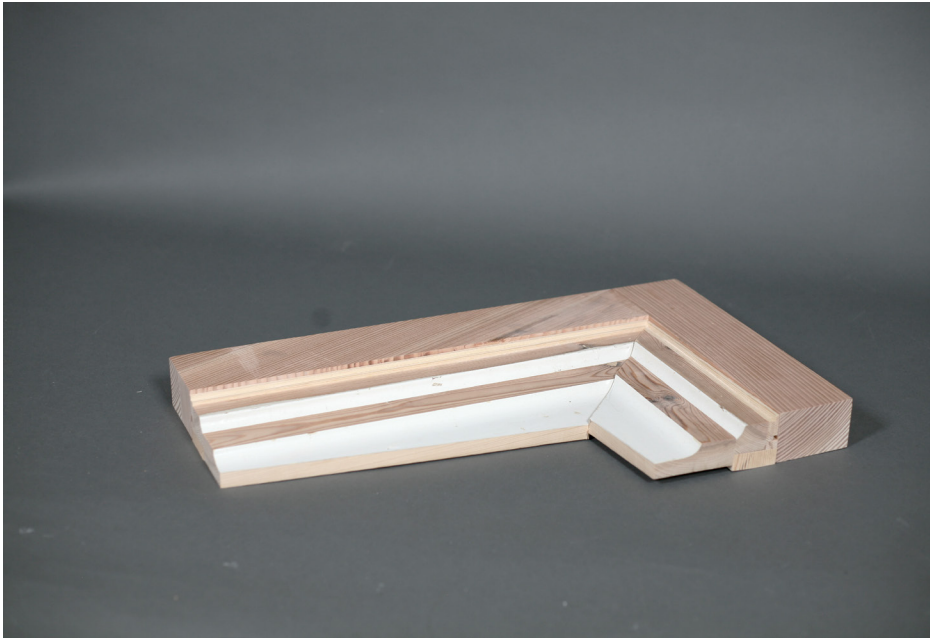

kant 1:20
fyretræ