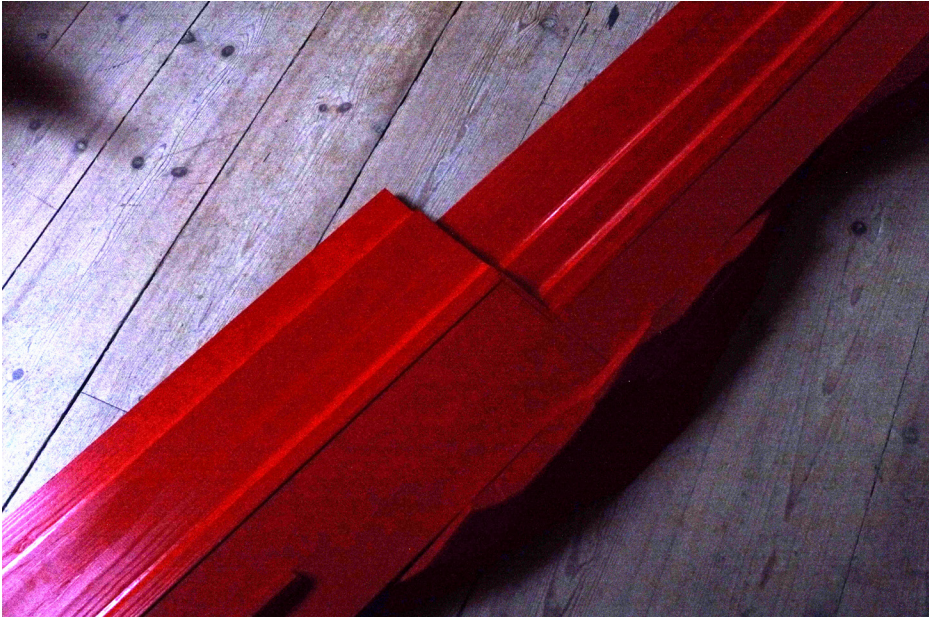

kant, sti, vold 1:50
douglas , mdf,
pigment , lak