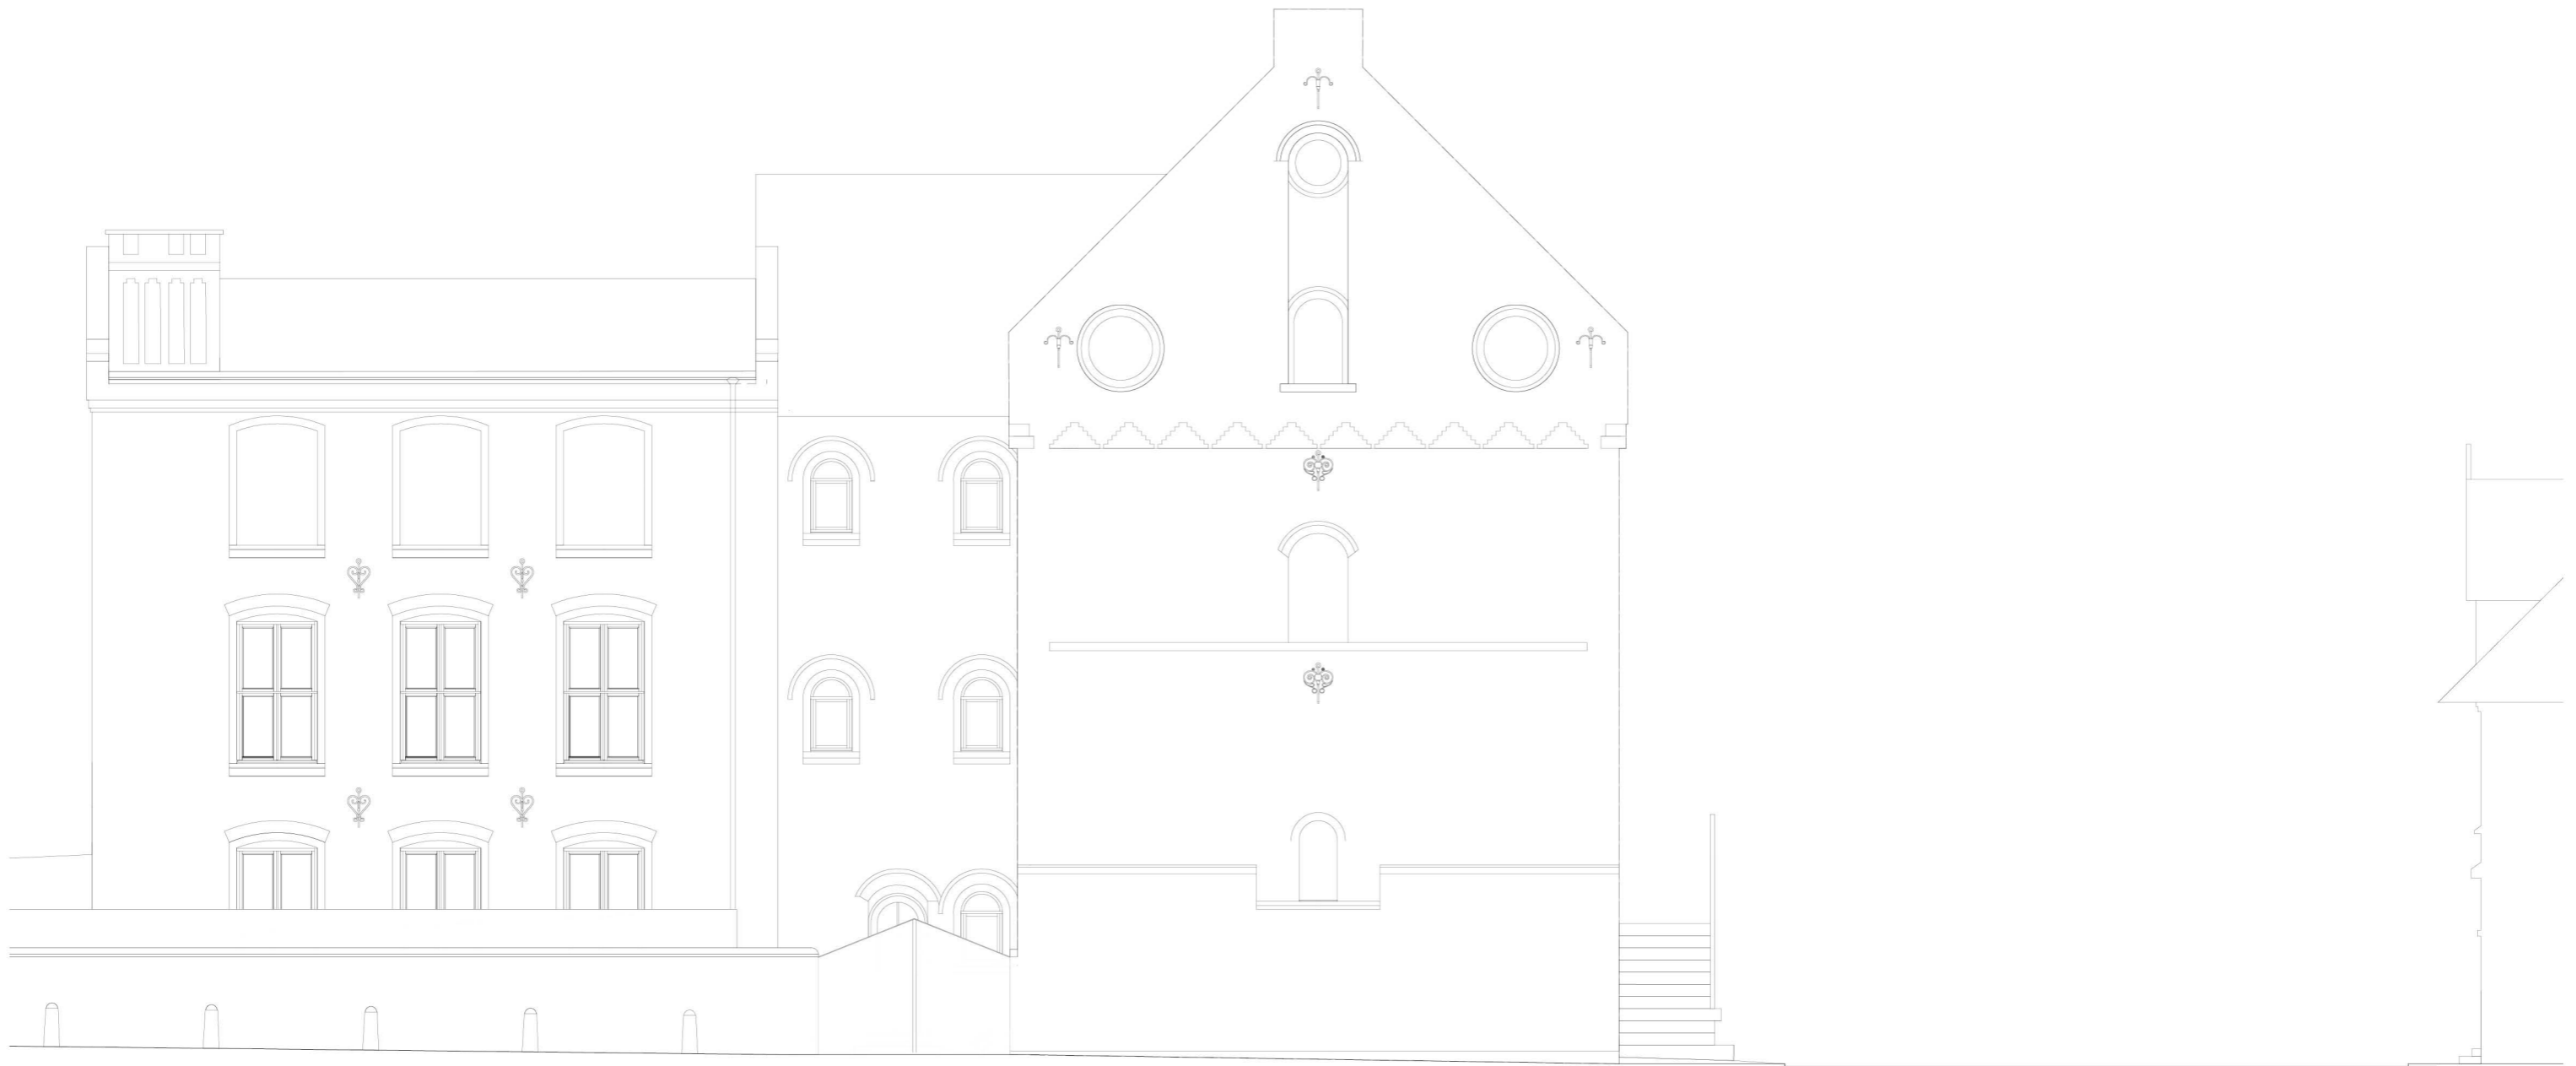

Transformation

Bygning Forhus og Baghus, Postparkeringen
Adresse Dronningensgade 32 Erne Plan
9800 Hjørring Mål 1:100
Årstal 1889

Dato 25.05.2023
Tegnet af Rikke Skrivers

Transformation

Bygning Forhus og Baghus, Postparkeringen

Dato 25.05.2023

Adresse Dronningensgade 32 Emne Opstalt, Syd
9800 Hjørring Mål 1:100

Tegnet af Rikke Skrivers

Årstal 1889

Transformation

Bygning Forhus, Postparkeringsen

Adresse Dronningensgade 32
9800 Hjørring

Emne
Mål

Opstalt, Øst
1:100

Dato 25.05.2023
Tegnet af Rikke Skrivers

Årstal 1889

Transformation

Bygning Forhus og Baghus
Adresse Dronningensgade 32
9800 Hjørring

Emne Snit
Mål 1:100

Dato 25.05.2023
Tegnet af Rikke Skrivers