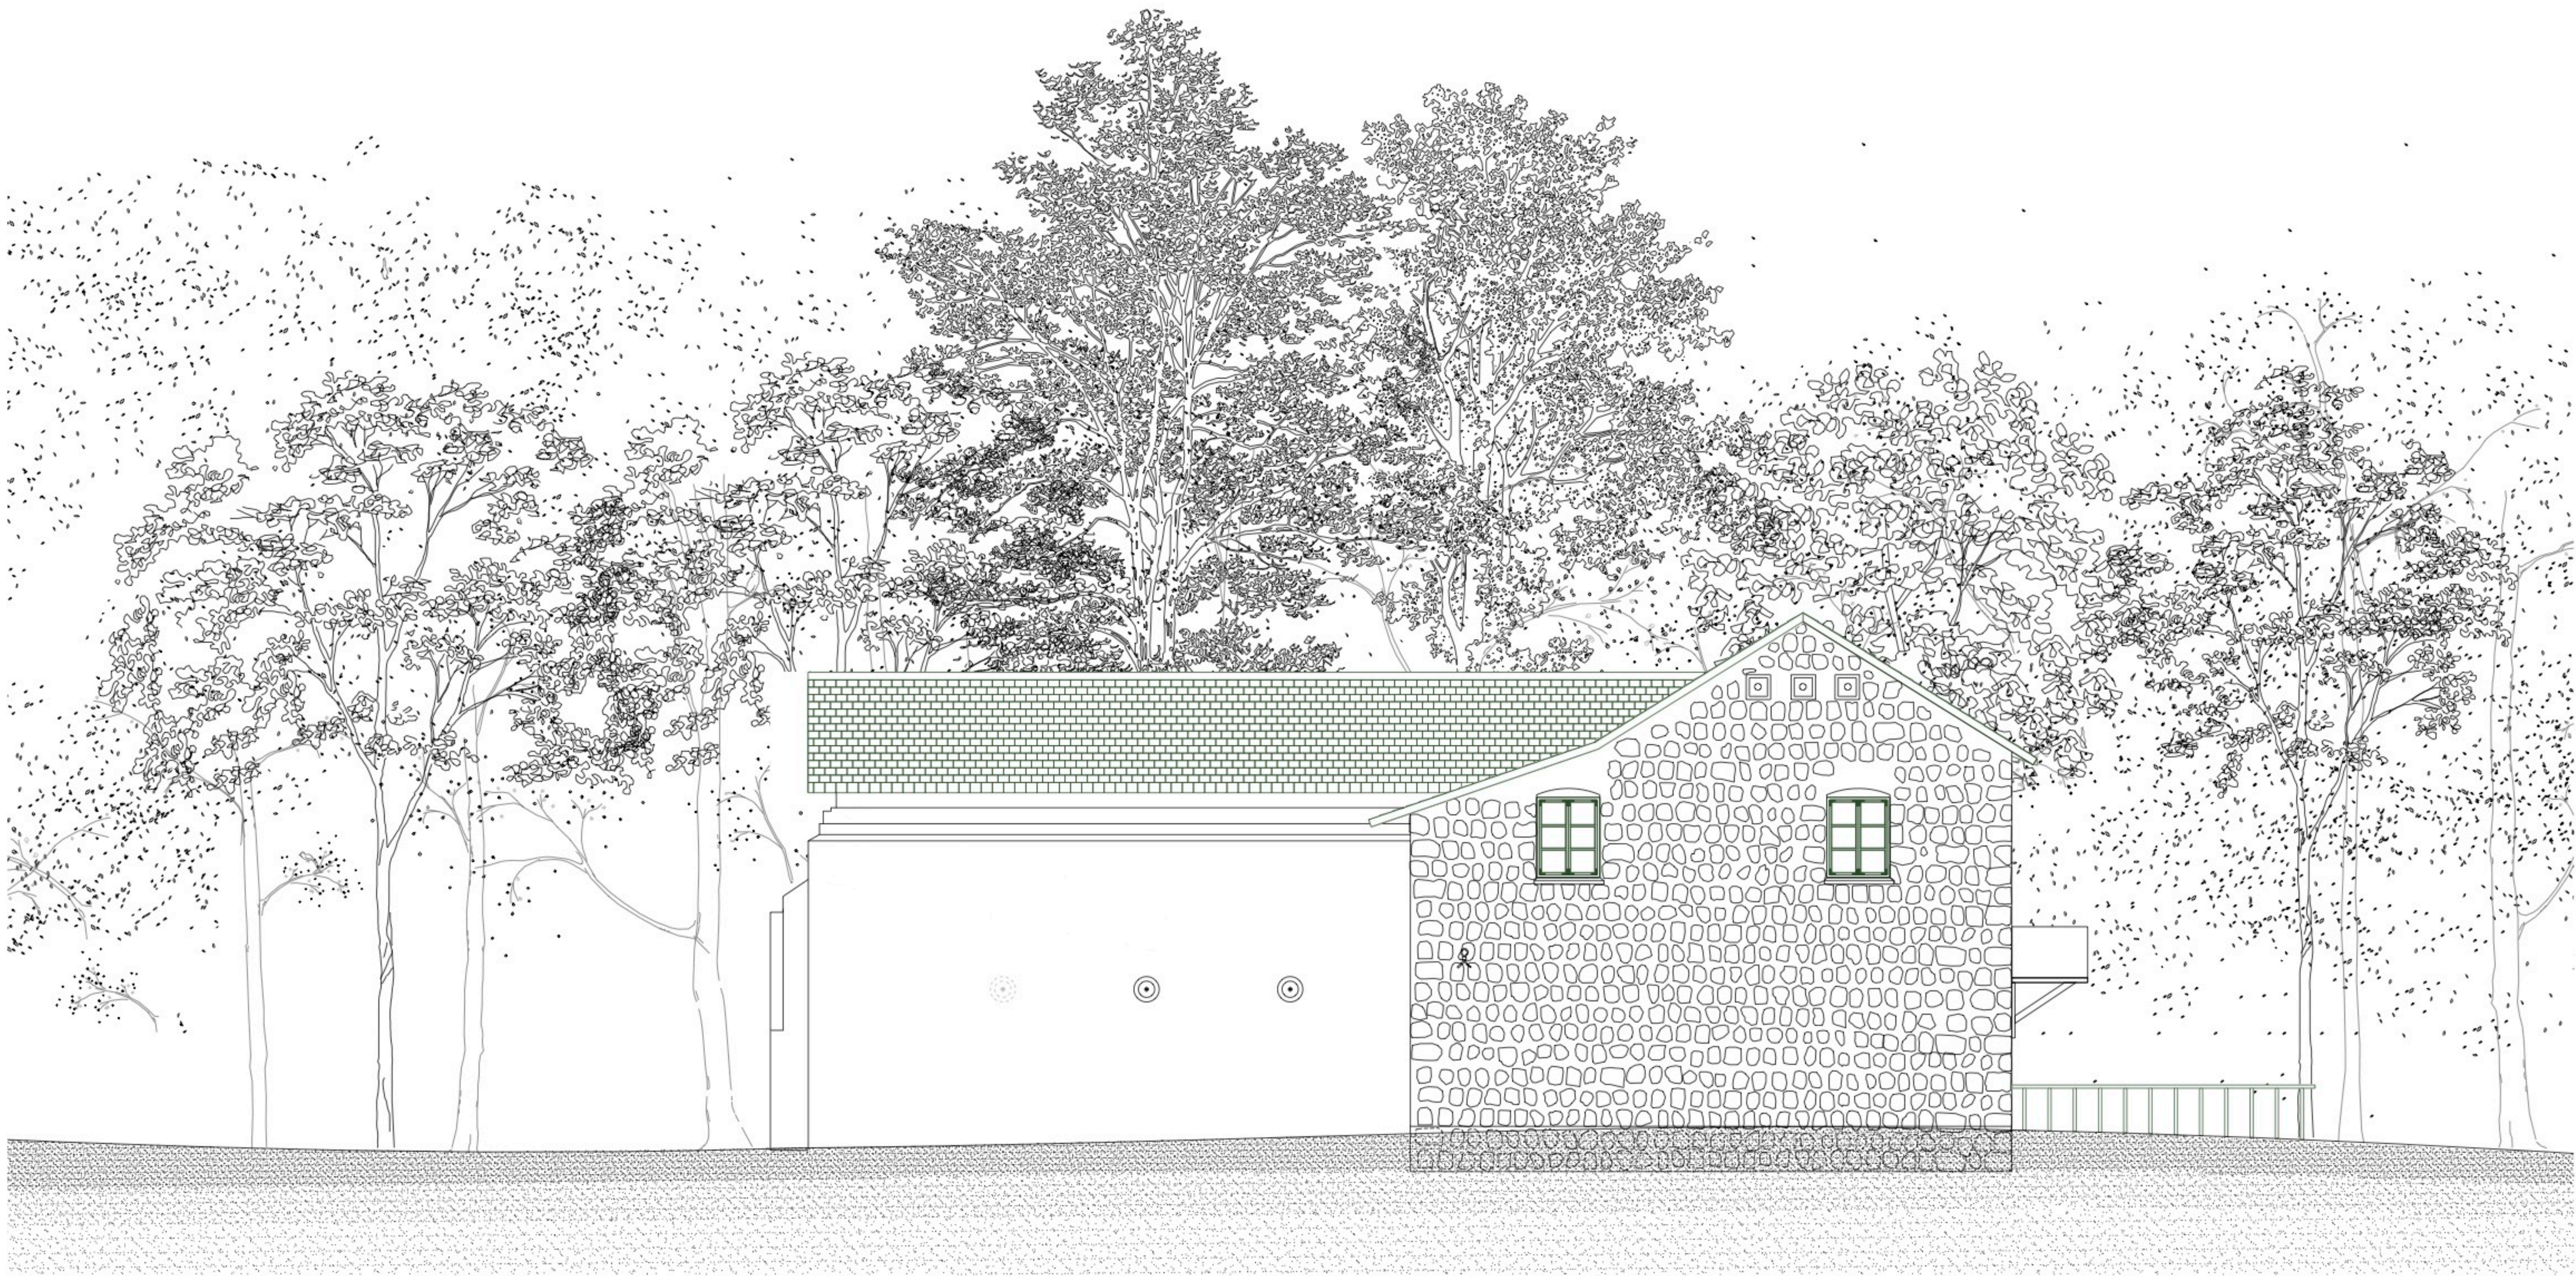

Transformation
 Bygning Kraftstation
 Adresse Grönvallsvägen 1-2 Emne Fasad Syd & Nord
 71234 Hällefors, Sverige Tvärsnitt AA & BB
 Årstal ca 1914-talet Mått 1:50
 Arkitekt Okänd

Dato 25.05.2023
 Af Michael Anyanwa

Transformation
Bygning Vattenkraftstation
Adresse Grönvallsvägen 1-2
71234 Hällefors, Sverige
Årstal 1914-talet
Arkitekt Okänd

Emne Oppställt väst
Mål 1:50

Dato 25.05.2023
Opmålt af Michael Anyanwu

Transformation
 Bygning Kraftstation
 Adress Grönvallsvägen 1-2
 71234 Hällefors, Sverige
 Årstal 1914-talet
 Arkitekt Okänd

Emne Längd snitt
 Mål 1:50

Datum 25.05.2023
 AJ Michael Anyanwu

Transformation
 Bygning Keramik tillverkning
 Adress Grönvalsvägen 1-2
 71234 Hällefors, Sverige

Emne Fasad Syd & Nord
 Tvärsnitt AA & BB
 Mål 1:50

Dato 25.05.2023
 Af Michael Anyanwu

Transformation
Bygning Keramik tillverkning
Adress Grönvallsvägen 1-2
71234 Hällefors, Sverige
Årstal 1914
Arkitekt Okänd

Erne Oppstalt öst
Mål 1:50

Date 02.02 - 14.02.2023
Opmått af Michael Anyanwu