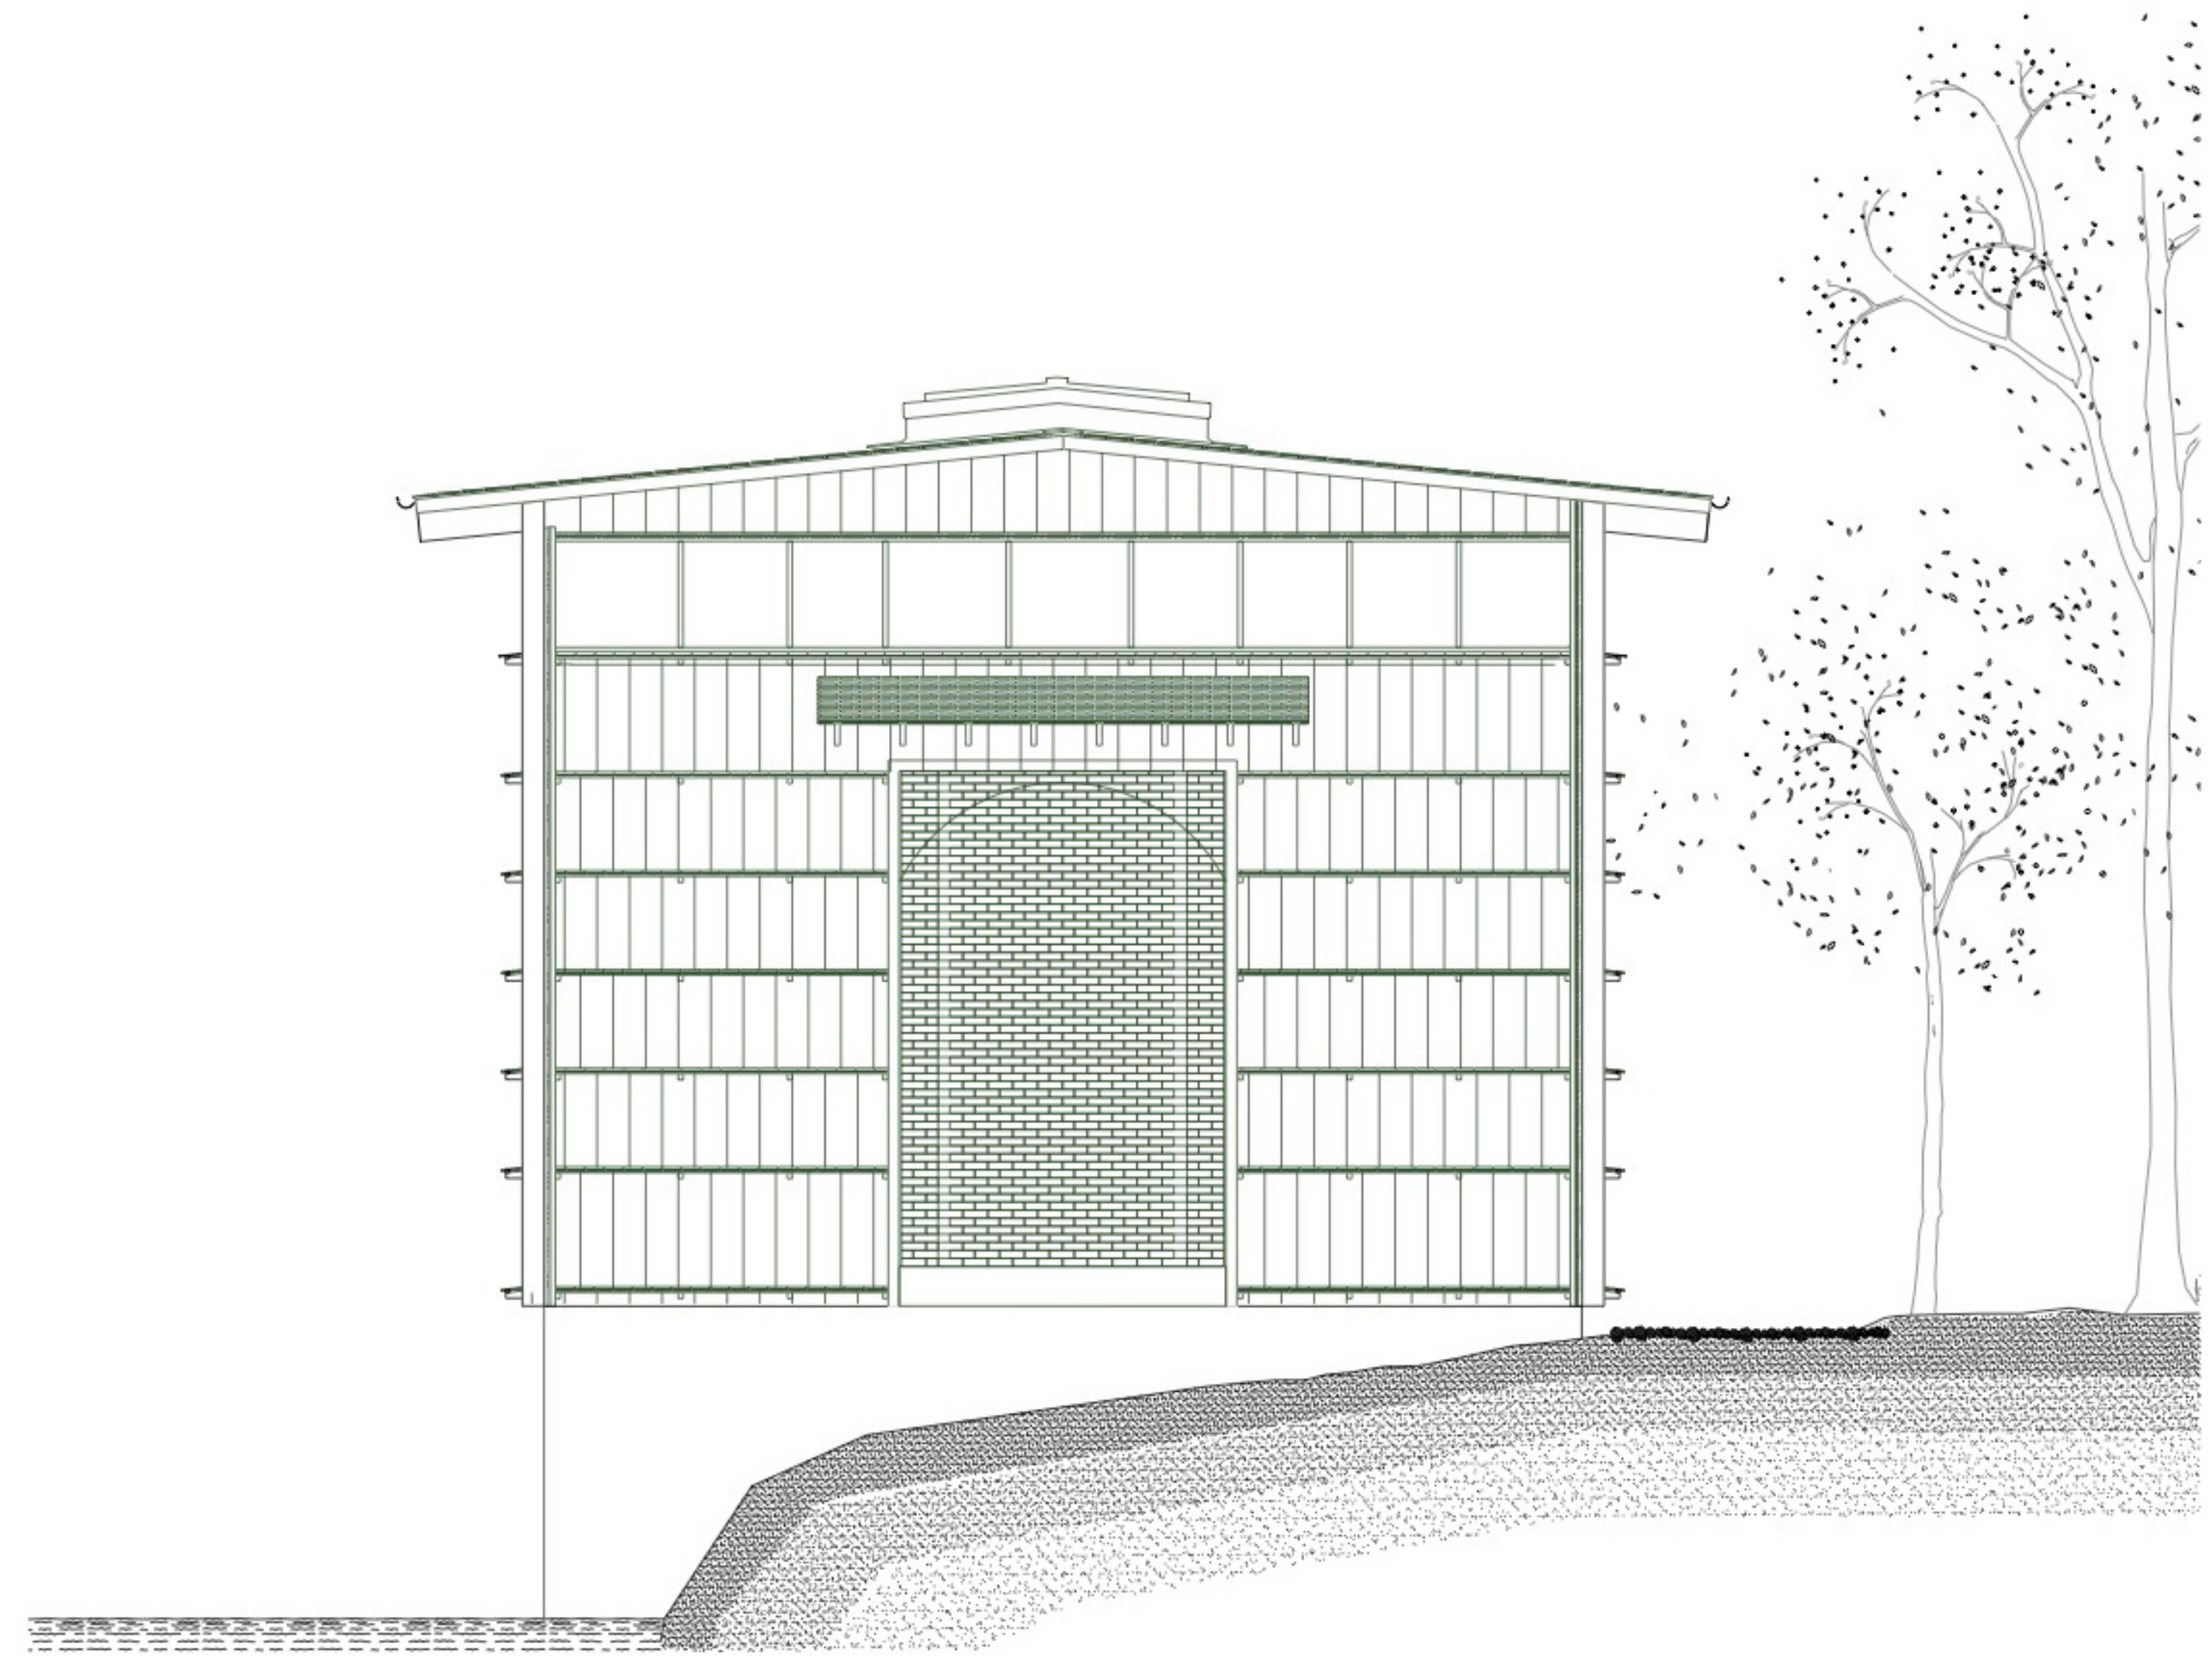

Transformation
 Bygning Kraftstation
 Adresse Grönvallsvägen 1-2 Emne Fasad Syd & Nord
 71234 Hällefors, Sverige Tvärsnitt AA & BB
 Årstal ca 1914-talet Mått 1:50
 Arkitekt Okänd

Dato 25.05.2023
 Af Michael Anyanwa

Transformation
Bygning Vattenkraftstation
Adresse Grönvallsvägen 1-2
71234 Hällefors, Sverige
Årstal 1914-talet
Arkitekt Okänd

Emne Oppställt väst
Mål 1:50

Dato 25.05.2023
Opmålt af Michael Anyanwu

Transformation
 Bygning Kraftstation
 Adress Grönvallsvägen 1-2
 71234 Hällefors, Sverige
 Årstal 1914-talet
 Arkitekt Okänd

Emne Längd snitt
 Mål 1:50

Datum 25.05.2023
 AJ Michael Anyanwu

Transformation
 Bygning Keramik tillverkning
 Adress Grönvalsvägen 1-2
 71234 Hällefors, Sverige

Emne Fasad Syd & Nord
 Tvärsnitt AA & BB
 Mål 1:50

Dato 25.05.2023
 Af Michael Anyanwu

Transformation
Bygning Keramik tillverkning
Adress Grönvallsvägen 1-2
71234 Hällefors, Sverige
Årstal 1914
Arkitekt Okänd

Erne Oppstalt öst
Mål 1:50

Date 02.02 - 14.02.2023
Opmått af Michael Anyanwu