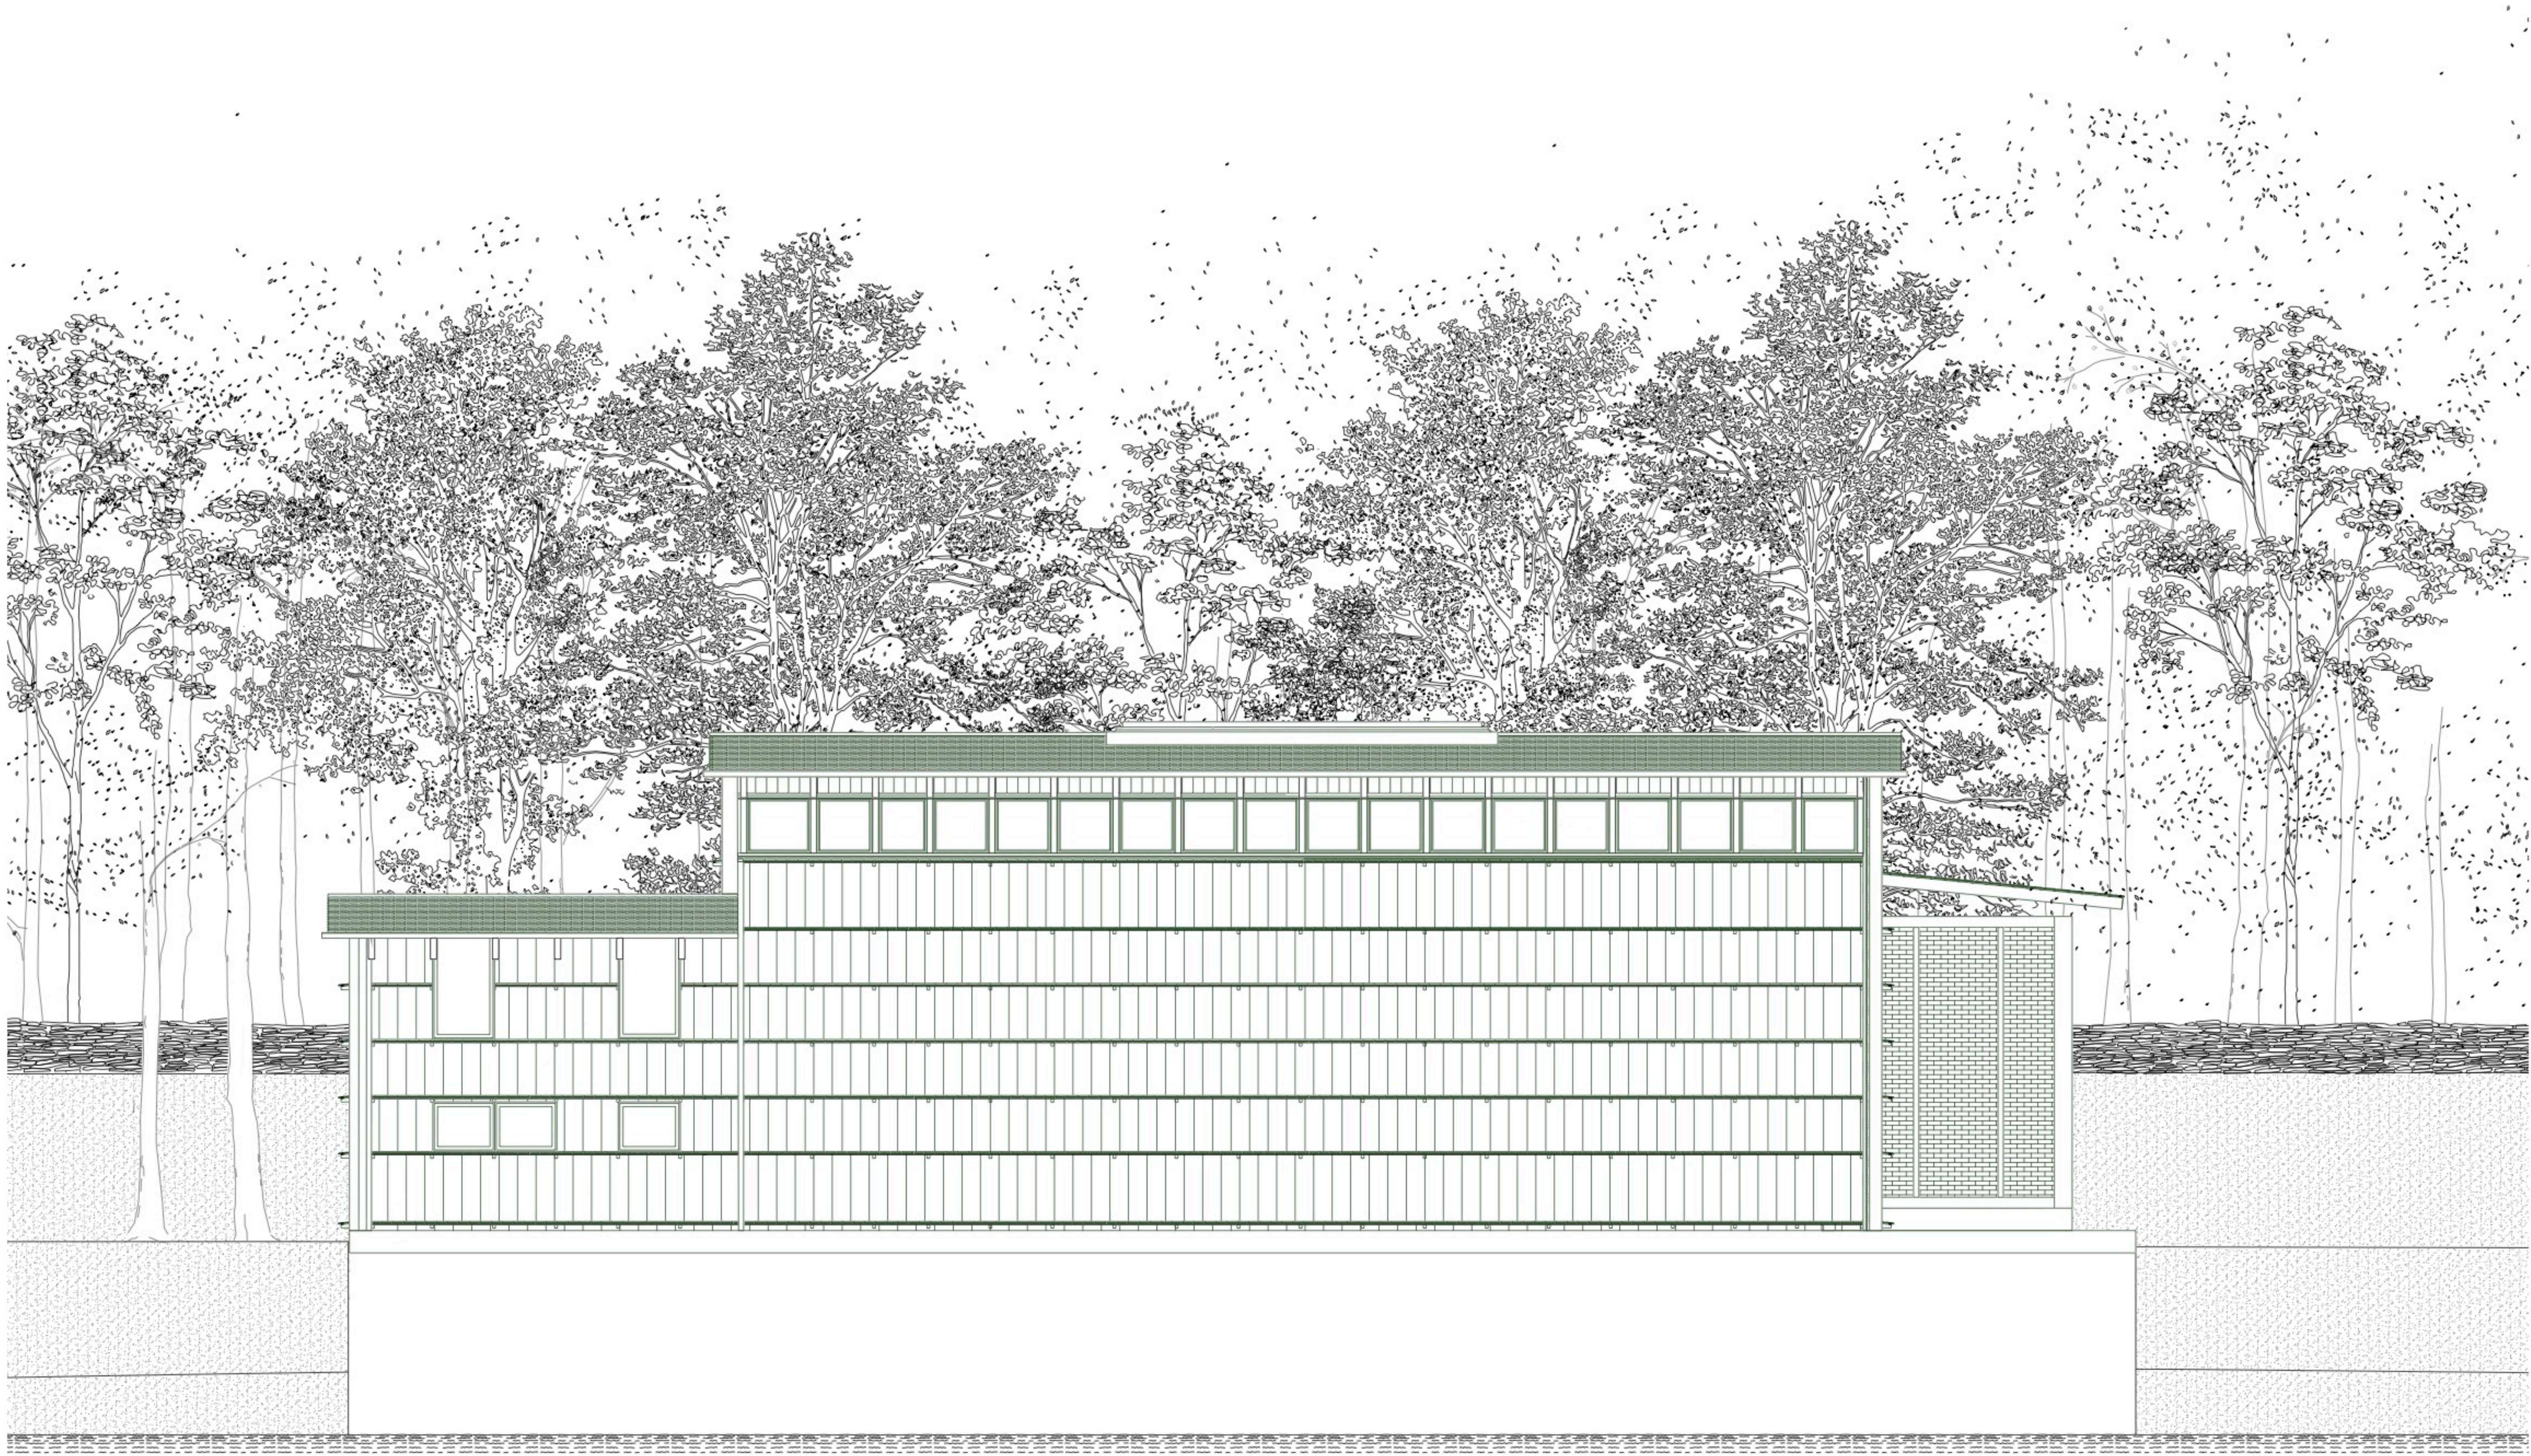

Transformation
 Bygning Kraftstation
 Adresse Grönvallsvägen 1-2 Emne Fasad Syd & Nord
 71234 Hällefors, Sverige Tvärsnitt AA & BB
 Årstal ca 1914-talet Mått 1:50
 Arkitekt Okänd

Dato 25.05.2023
 Af Michael Anyanwa

Transformation
Bygning Vattenkraftstation
Adresse Grönvallsvägen 1-2
71234 Hällefors, Sverige
Årstal 1914-talet
Arkitekt Okänd

Emne Oppställt väst
Mål 1:50

Dato 25.05.2023
Opmålt af Michael Anyanwu

Transformation
 Bygning Kraftstation
 Adress Grönvallsvägen 1-2
 71234 Hällefors, Sverige
 Årstal 1914-talet
 Arkitekt Okänd

Emne Längd snitt
 Mål 1:50

Datum 25.05.2023
 AJ Michael Anyanwu

Transformation
 Bygning Keramik tillverkning
 Adress Grönvalsvägen 1-2
 71234 Hällefors, Sverige

Emne Fasad Syd & Nord
 Tvärsnitt AA & BB
 Mål 1:50

Dato 25.05.2023
 Af Michael Anyanwu

Transformation
Bygning Keramik tillverkning
Adress Grönvallsvägen 1-2
71234 Hällefors, Sverige
Årstal 1914
Arkitekt Okänd

Erne Oppstalt öst
Mål 1:50

Date 02.02 - 14.02.2023
Opmått af Michael Anyanwu