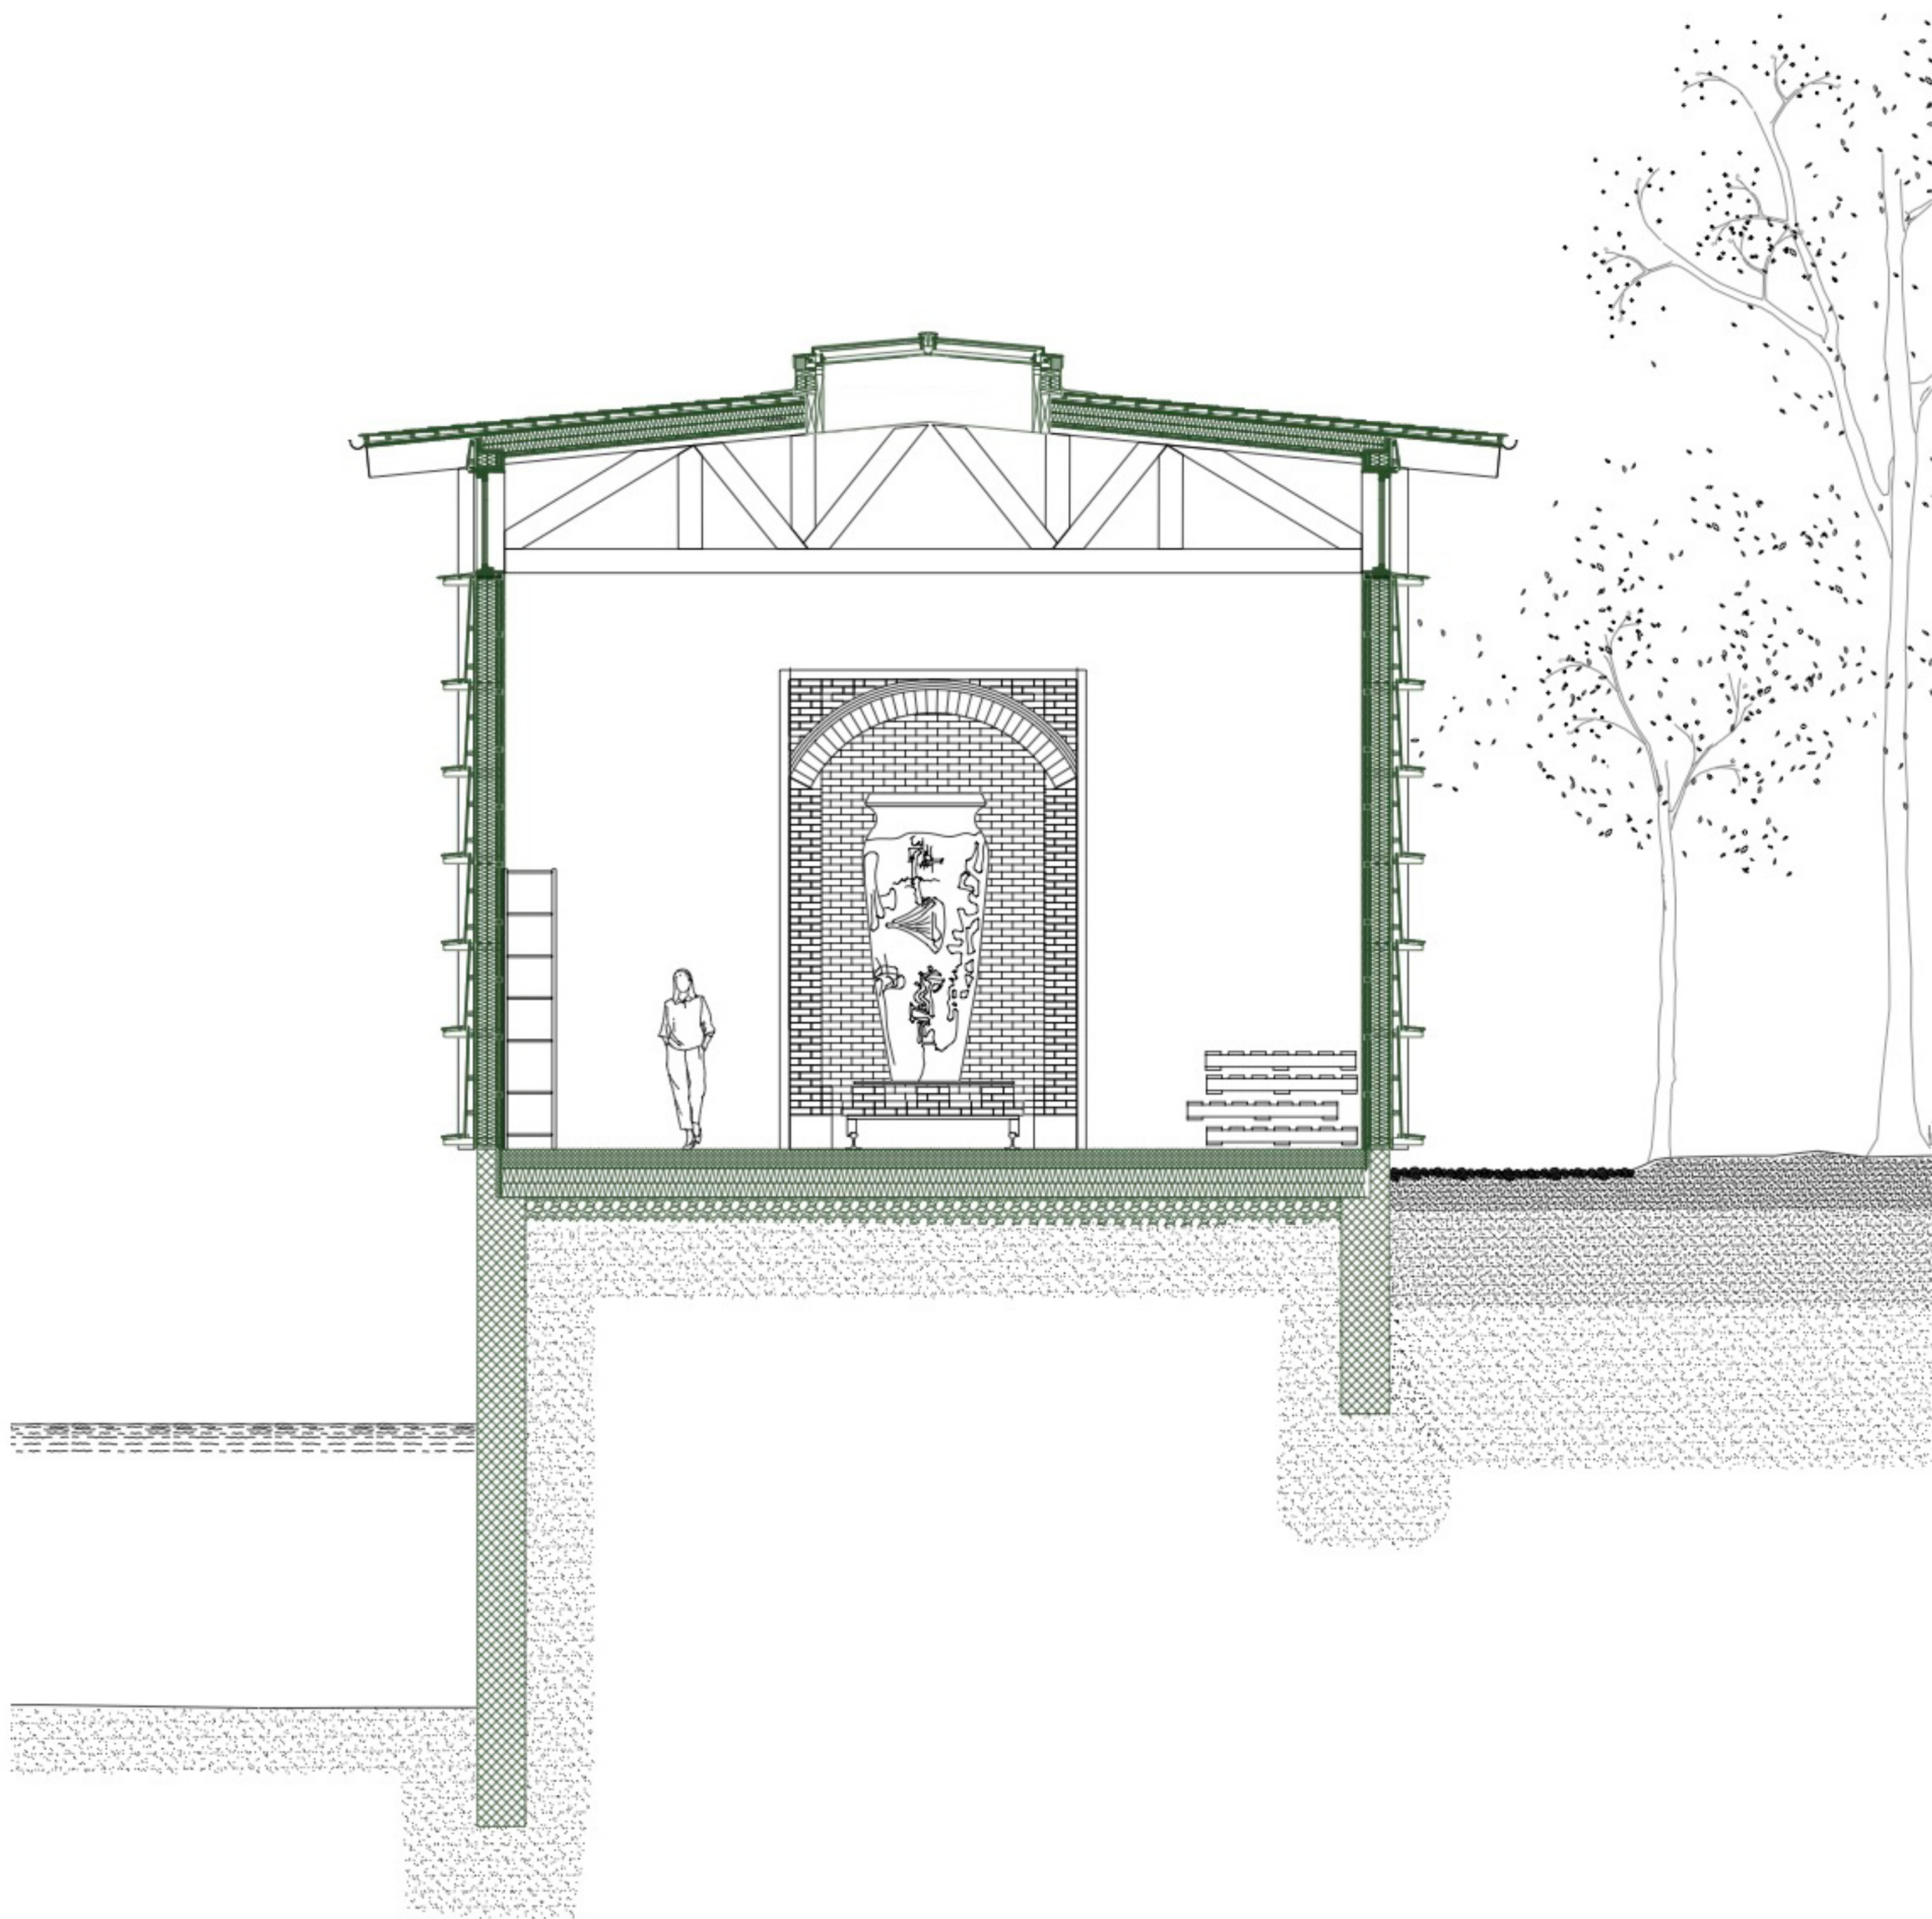

Transformation
 Bygning Kraftstation
 Adresse Grönvallsvägen 1-2 Emne Fasad Syd & Nord
 71234 Hällefors, Sverige Tvärsnitt AA & BB
 Årstal ca 1914-talet Mått 1:50
 Arkitekt Okänd

Dato 25.05.2023
 Af Michael Anyanwa

Transformation
Bygning Vattenkraftstation
Adresse Grönvallsvägen 1-2
71234 Hällefors, Sverige
Årstal 1914-talet
Arkitekt Okänd

Emne Oppställt väst
Mål 1:50

Dato 25.05.2023
Opmålt af Michael Anyanwu

Transformation
 Bygning Kraftstation
 Adress Grönvallsvägen 1-2
 71234 Hällefors, Sverige
 Årstal 1914-talet
 Arkitekt Okänd

Emne Längd snitt
 Mål 1:50

Datum 25.05.2023
 AJ Michael Anyanwu

Transformation
 Bygning Keramik tillverkning
 Adress Grönvalsvägen 1-2
 71234 Hällefors, Sverige

Emne Fasad Syd & Nord
 Tvärsnitt AA & BB
 Mål 1:50

Dato 25.05.2023
 Af Michael Anyanwu

Transformation
Bygning Keramik tillverkning
Adress Grönvallsvägen 1-2
71234 Hällefors, Sverige
Årstal 1914
Arkitekt Okänd

Erne Oppstalt öst
Mål 1:50

Date 02.02 - 14.02.2023
Opmått af Michael Anyanwu