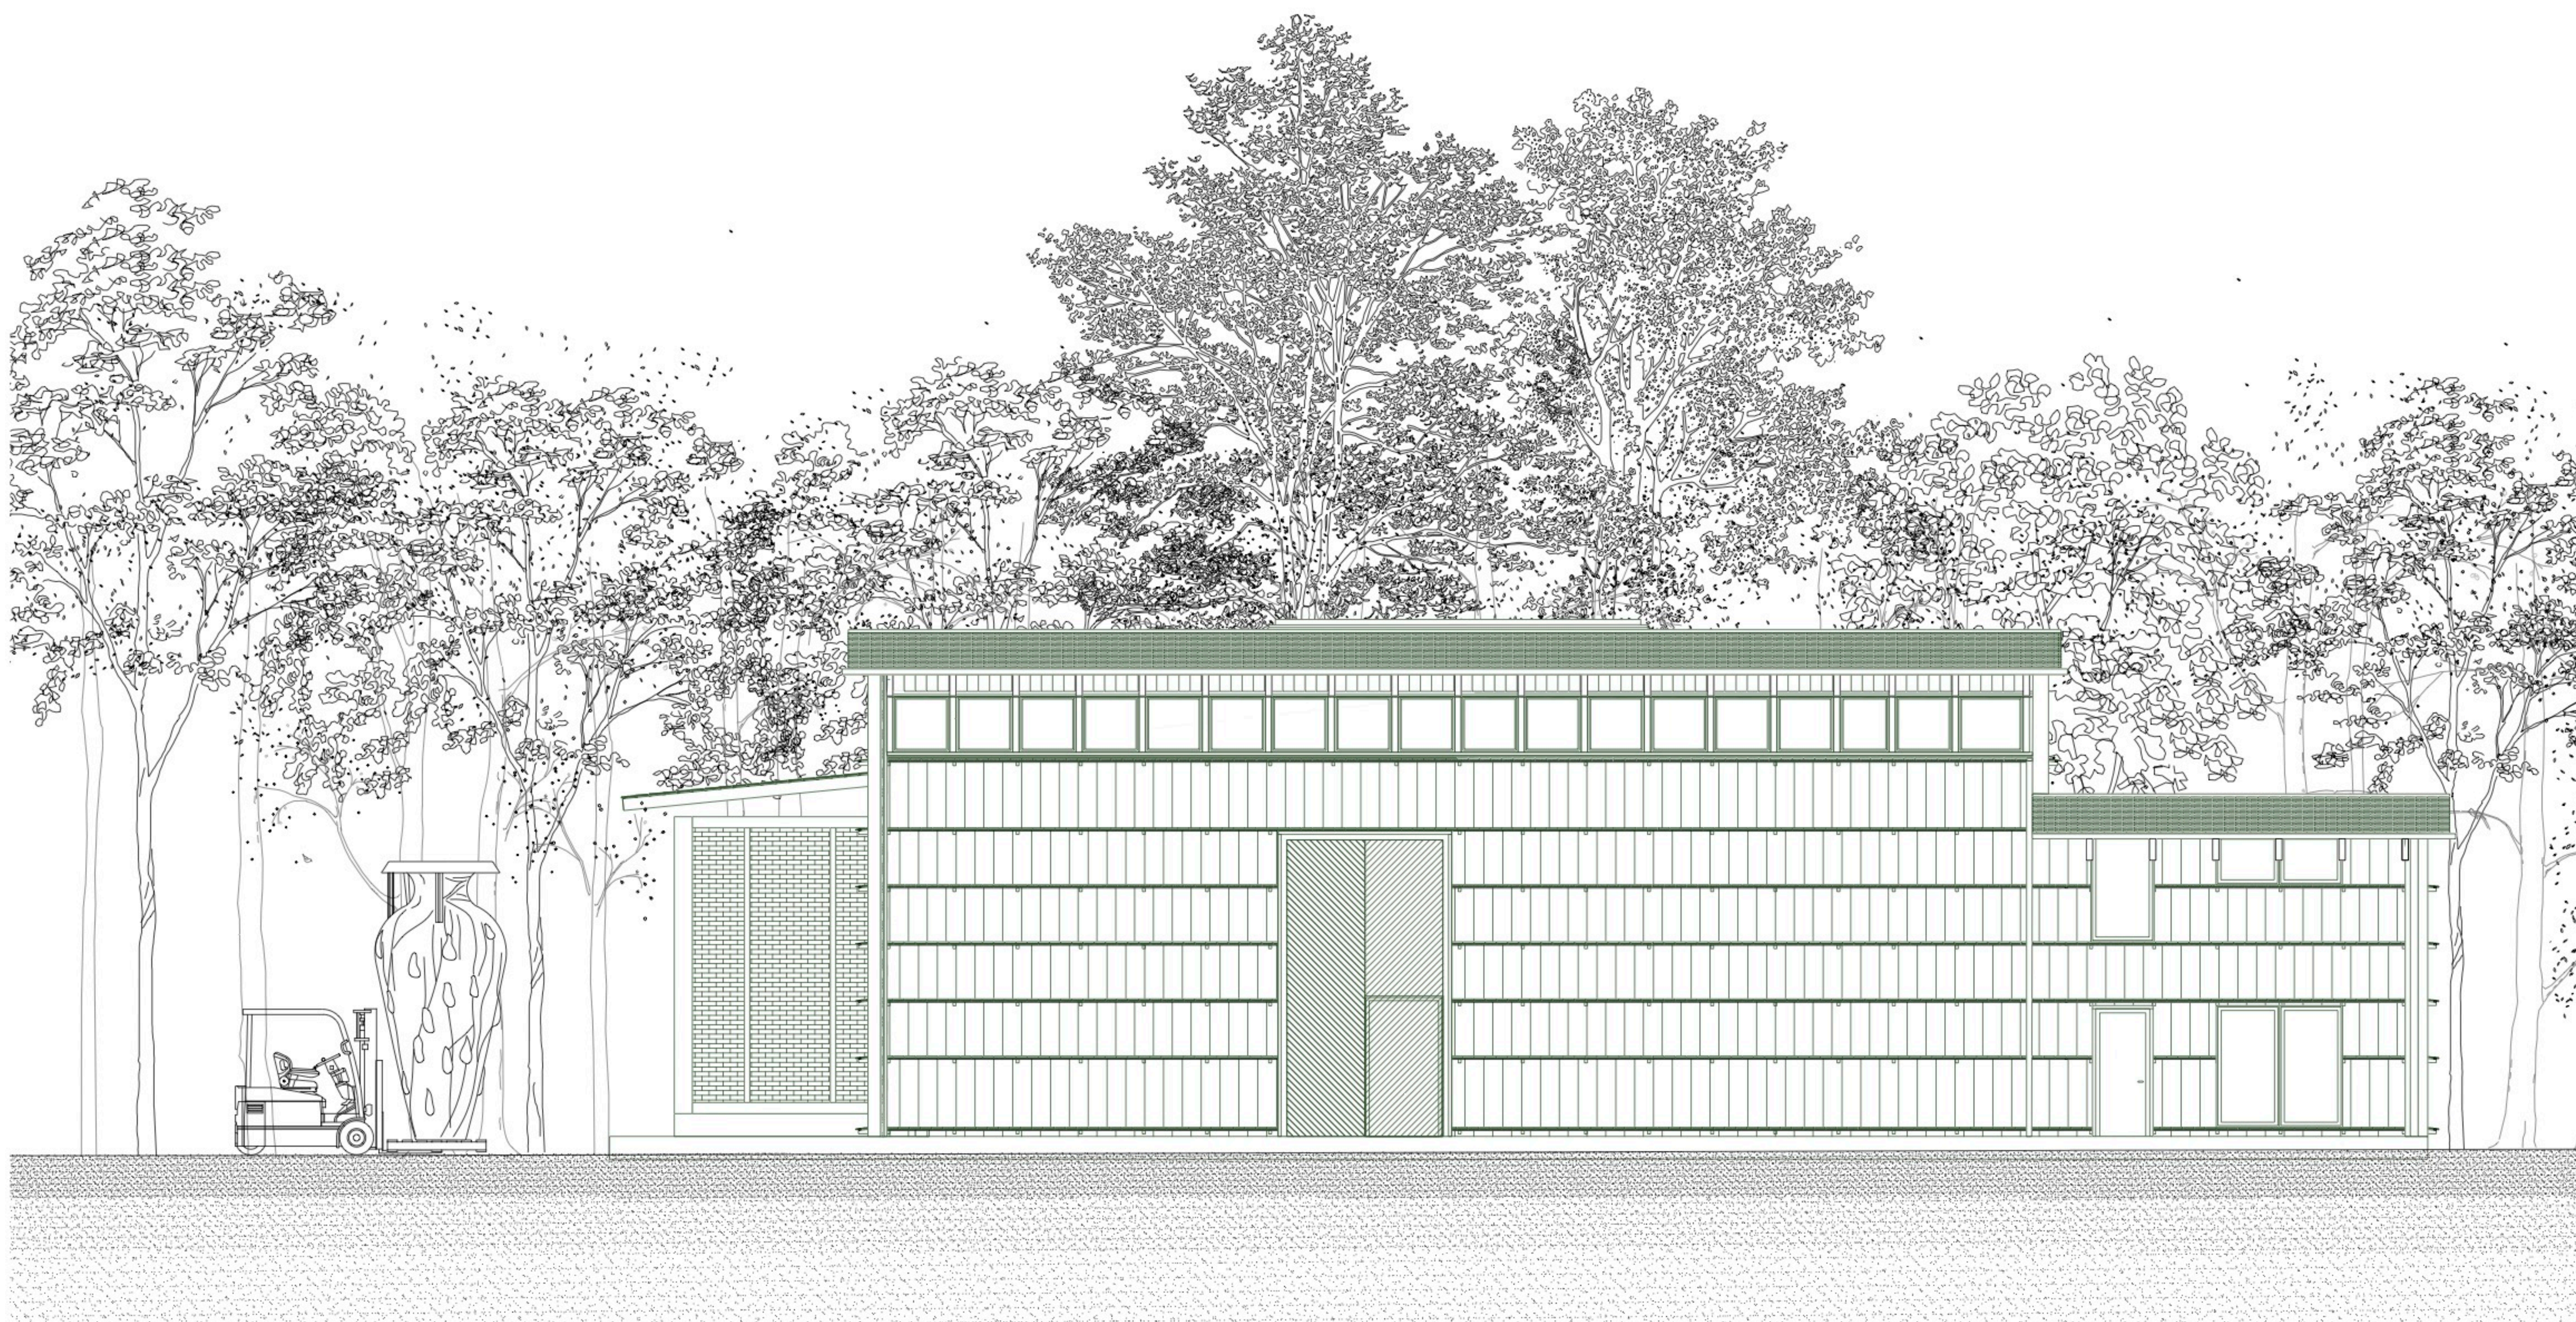

Transformation
 Bygning Kraftstation
 Adresse Grönvallsvägen 1-2 Emne Fasad Syd & Nord
 71234 Hällefors, Sverige Tvärsnitt AA & BB
 Årstal ca 1914-talet Mått 1:50
 Arkitekt Okänd

Dato 25.05.2023
 Af Michael Anyanwa

Transformation
Bygning Vattenkraftstation
Adresse Grönvallsvägen 1-2
71234 Hällefors, Sverige
Årstal 1914-talet
Arkitekt Okänd

Emne Oppställt väst
Mål 1:50

Dato 25.05.2023
Opmålt af Michael Anyanwu

Transformation
 Bygning Kraftstation
 Adress Grönvallsvägen 1-2
 71234 Hällefors, Sverige
 Årstal 1914-talet
 Arkitekt Okänd

Emne Längd snitt
 Mål 1:50

Datum 25.05.2023
 AJ Michael Anyanwu

Transformation
 Bygning Keramik tillverkning
 Adress Grönvalsvägen 1-2
 71234 Hällefors, Sverige

Emne Fasad Syd & Nord
 Tvärsnitt AA & BB
 Mål 1:50

Dato 25.05.2023
 Af Michael Anyanwu

Transformation
Bygning Keramik tillverkning
Adress Grönvallsvägen 1-2
71234 Hällefors, Sverige
Årstal 1914
Arkitekt Okänd

Erne Oppstalt öst
Mål 1:50

Date 02.02 - 14.02.2023
Opmått af Michael Anyanwu