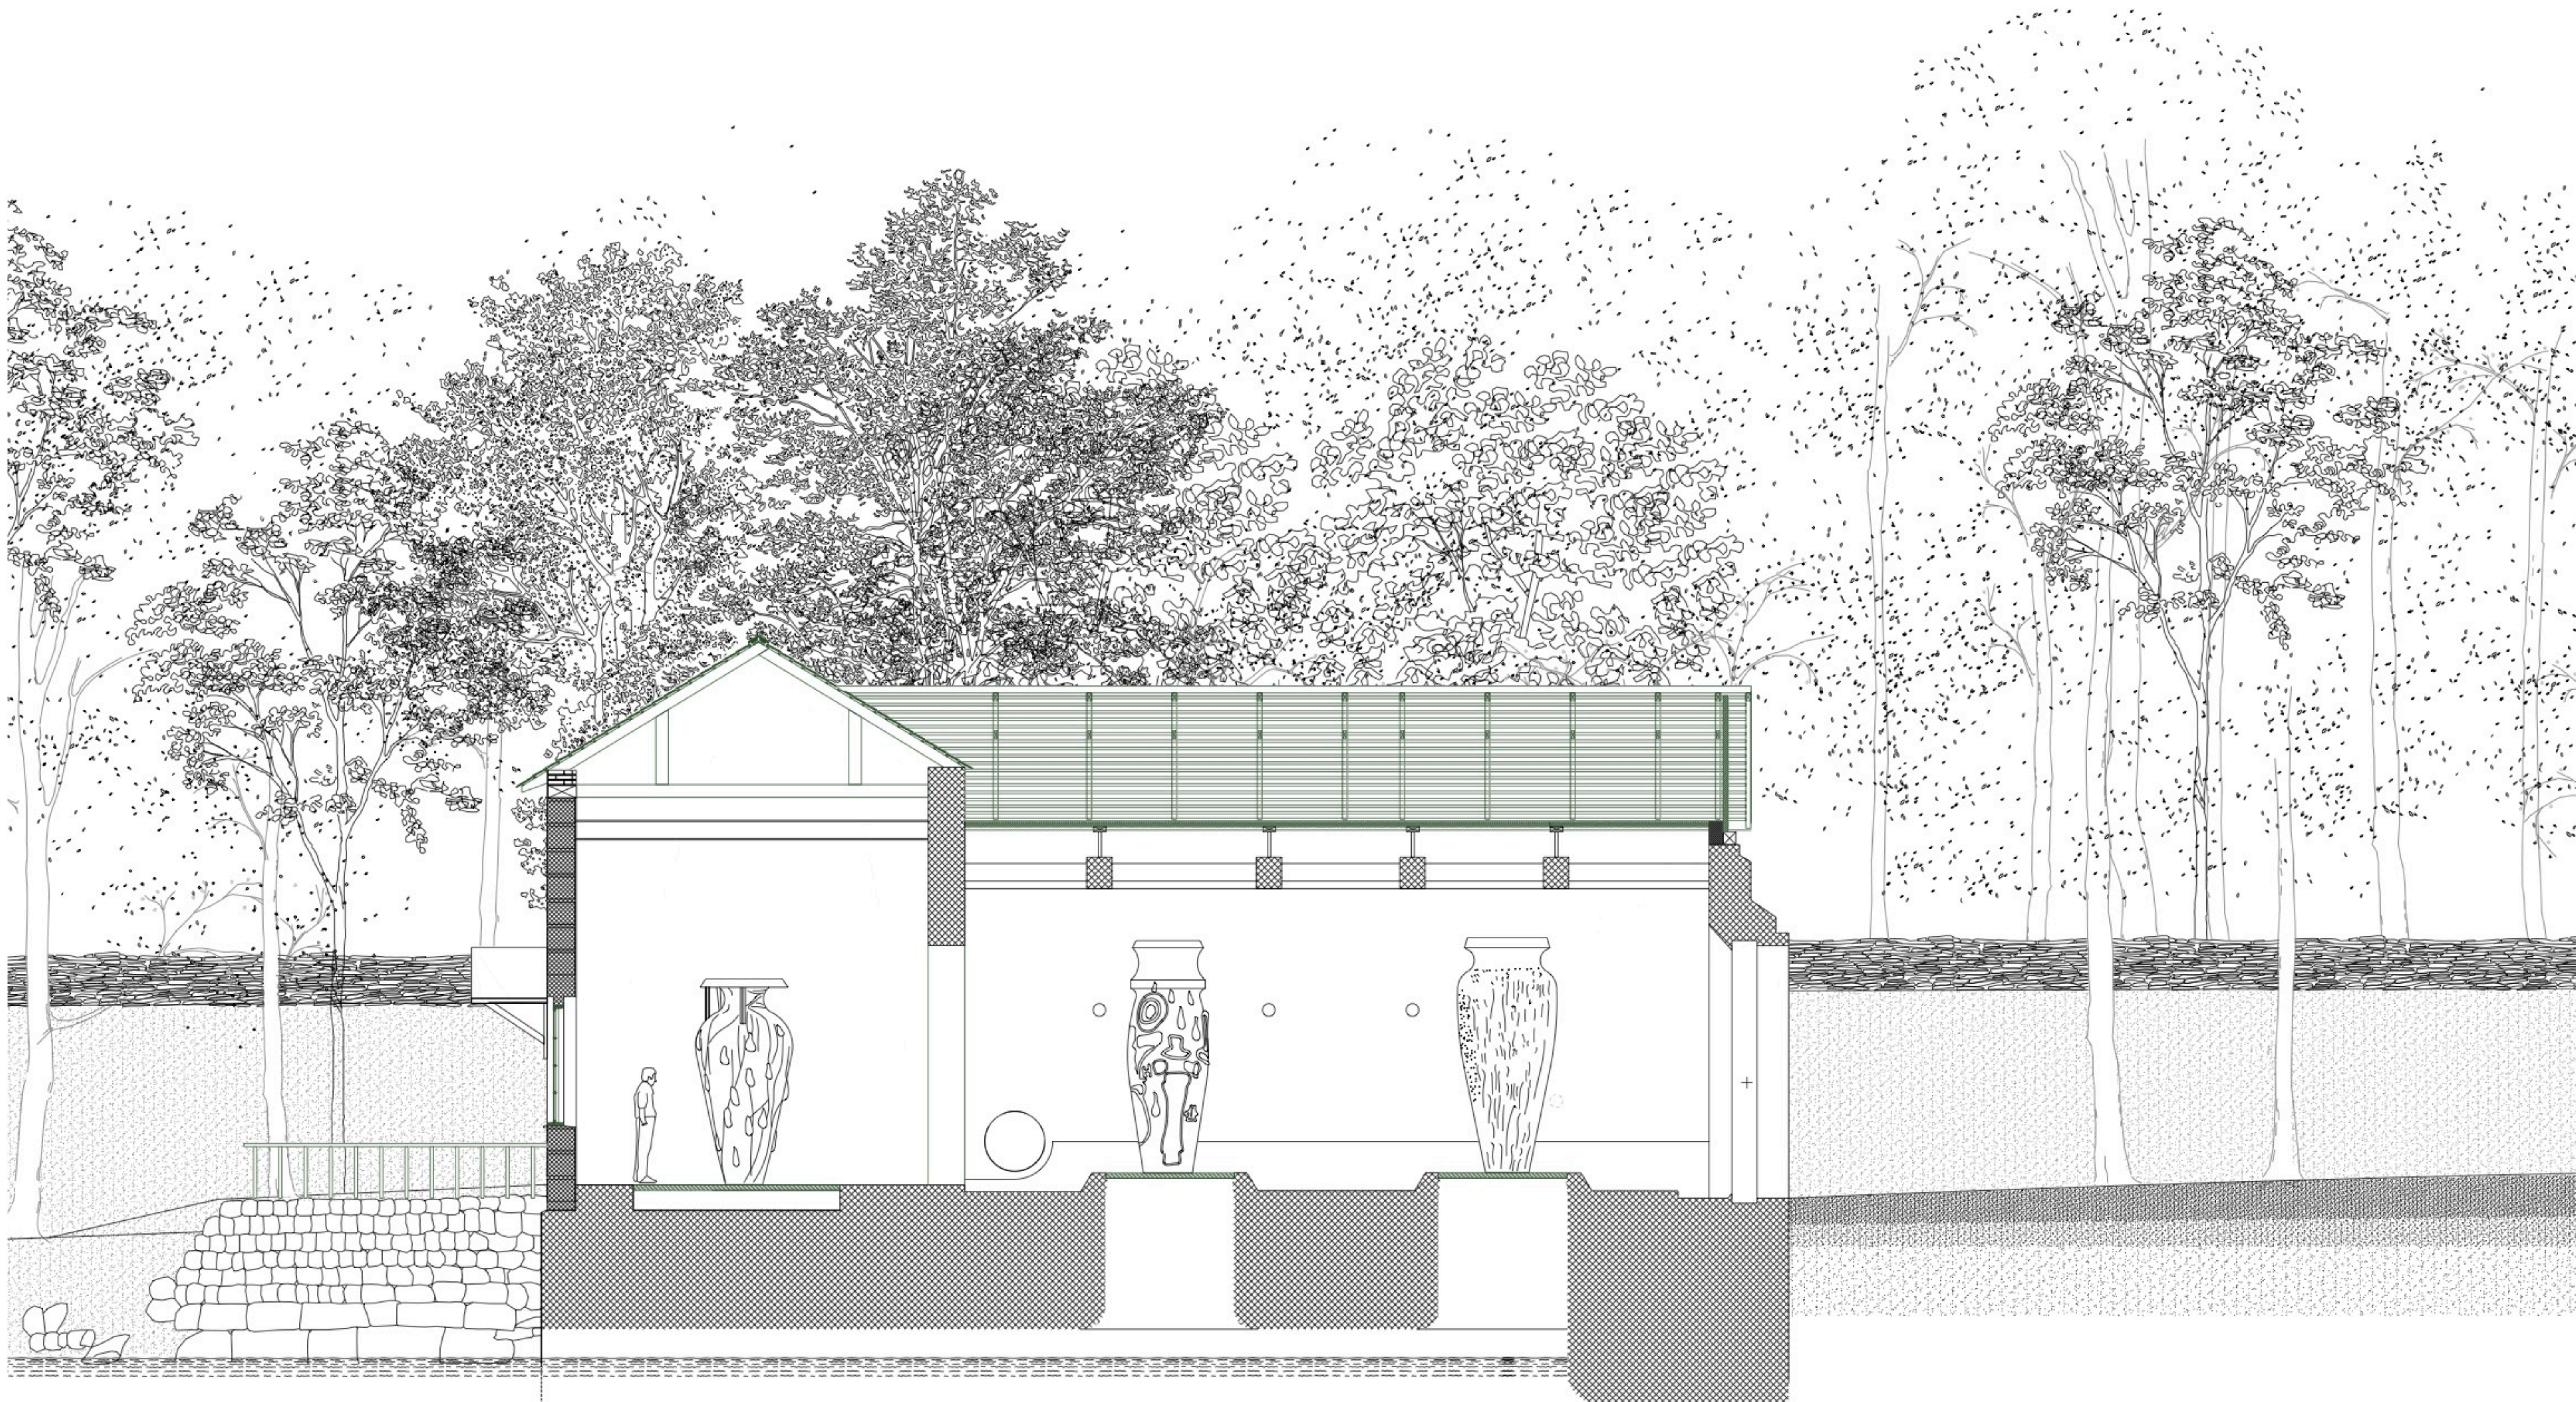

Transformation
 Bygning Kraftstation
 Adresse Grönvallsvägen 1-2 Emne Fasad Syd & Nord
 71234 Hällefors, Sverige Tvärsnitt AA & BB
 Årstal ca 1914-talet Mått 1:50
 Arkitekt Okänd

Dato 25.05.2023
 Af Michael Anyanwa

Transformation
Bygning Vattenkraftstation
Adresse Grönvallsvägen 1-2
71234 Hällefors, Sverige
Årstal 1914-talet
Arkitekt Okänd

Emne Oppställt väst
Mål 1:50

Dato 25.05.2023
Opmålt af Michael Anyanwu

Transformation
 Bygning Kraftstation
 Adress Grönvallsvägen 1-2
 71234 Hällefors, Sverige
 Årstal 1914-talet
 Arkitekt Okänd

Emne Längd snitt
 Mål 1:50

Datum 25.05.2023
 AJ Michael Anyanwu

Transformation
 Bygning Keramik tillverkning
 Adress Grönvalsvägen 1-2
 71234 Hällefors, Sverige

Emne Fasad Syd & Nord
 Tvärsnitt AA & BB
 Mål 1:50

Dato 25.05.2023
 Af Michael Anyanwu

Transformation
Bygning Keramik tillverkning
Adress Grönvallsvägen 1-2
71234 Hällefors, Sverige
Årstal 1914
Arkitekt Okänd

Erne Oppstalt öst
Mål 1:50

Date 02.02 - 14.02.2023
Opmått af Michael Anyanwu