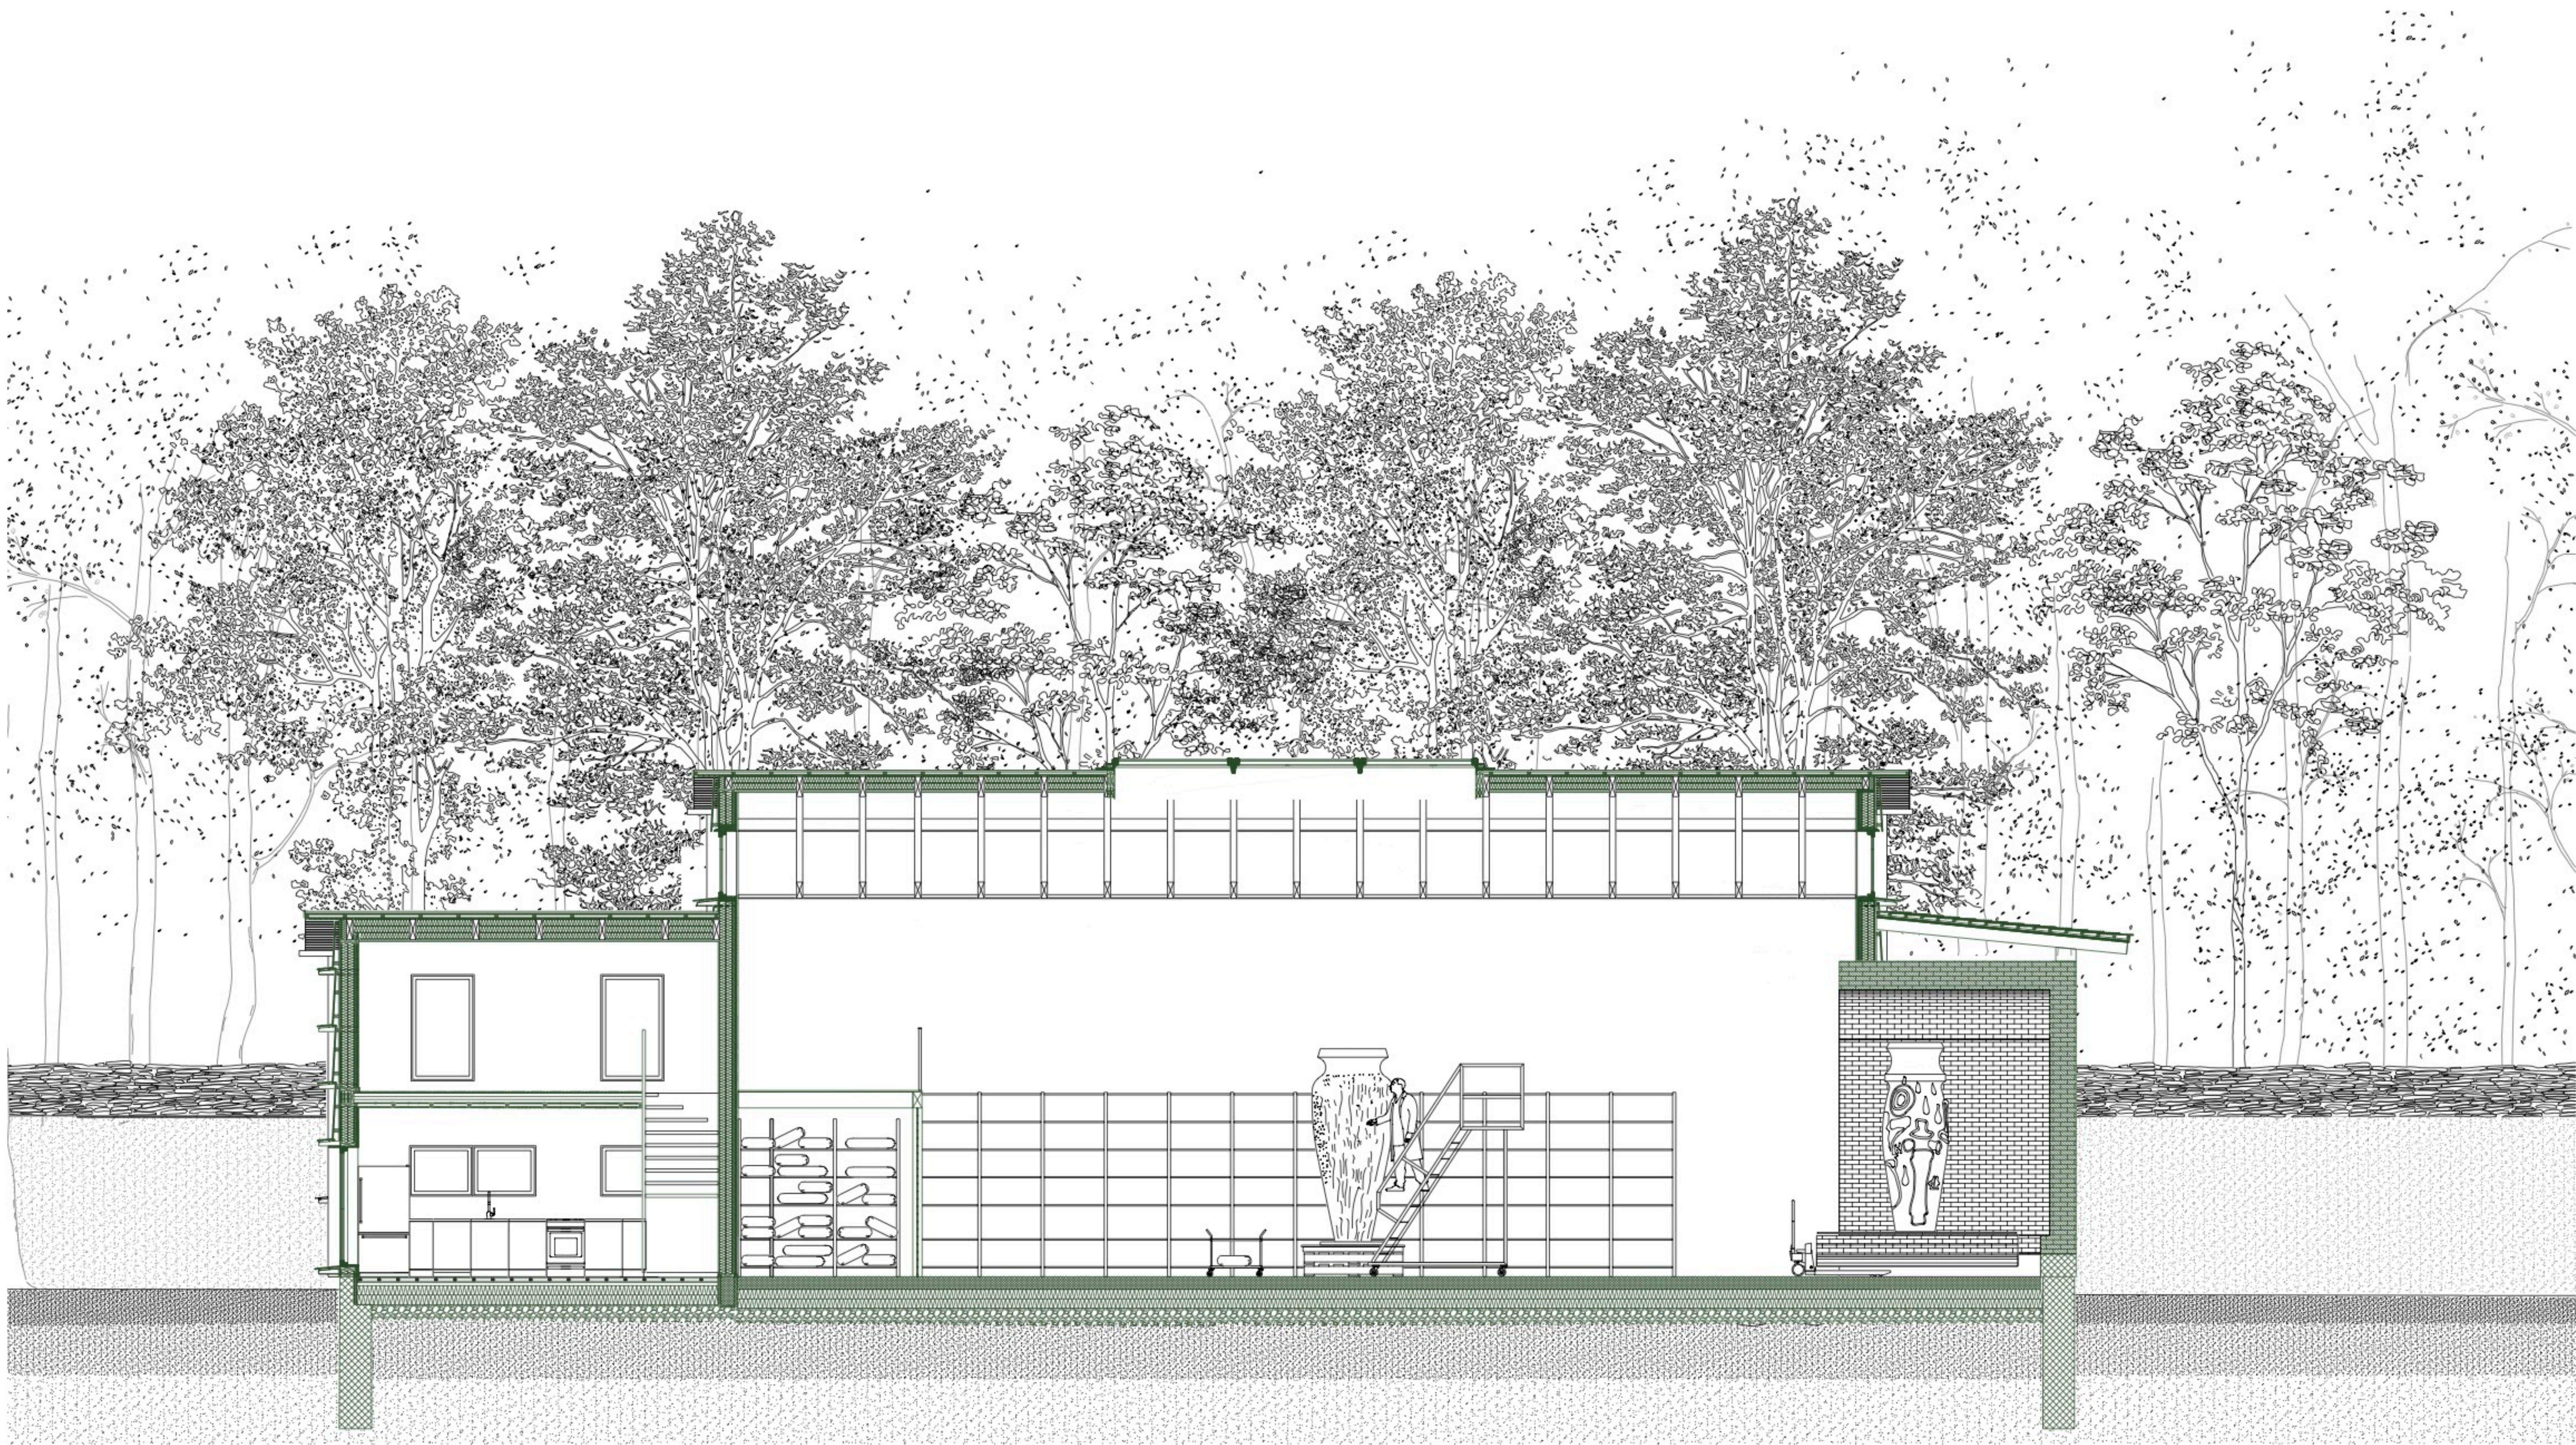

Transformation
 Bygning Kraftstation
 Adresse Grönvallsvägen 1-2 Emne Fasad Syd & Nord
 71234 Hällefors, Sverige Tvärsnitt AA & BB
 Årstal ca 1914-talet Mått 1:50
 Arkitekt Okänd

Dato 25.05.2023
 Af Michael Anyanwa

Transformation
Bygning Vattenkraftstation
Adresse Grönvallsvägen 1-2
71234 Hällefors, Sverige
Årstal 1914-talet
Arkitekt Okänd

Emne Oppställt väst
Mål 1:50

Dato 25.05.2023
Opmålt af Michael Anyanwu

Transformation
 Bygning Kraftstation
 Adress Grönvallsvägen 1-2
 71234 Hällefors, Sverige
 Årstal 1914-talet
 Arkitekt Okänd

Emne Längd snitt
 Mål 1:50

Datum 25.05.2023
 AJ Michael Anyanwu

Transformation
 Bygning Keramik tillverkning
 Adress Grönvalsvägen 1-2
 71234 Hällefors, Sverige

Emne Fasad Syd & Nord
 Tvärsnitt AA & BB
 Mål 1:50

Dato 25.05.2023
 Af Michael Anyanwu

Transformation
Bygning Keramik tillverkning
Adress Grönvallsvägen 1-2
71234 Hällefors, Sverige
Årstal 1914
Arkitekt Okänd

Erne Oppstalt öst
Mål 1:50

Date 02.02 - 14.02.2023
Opmått af Michael Anyanwu