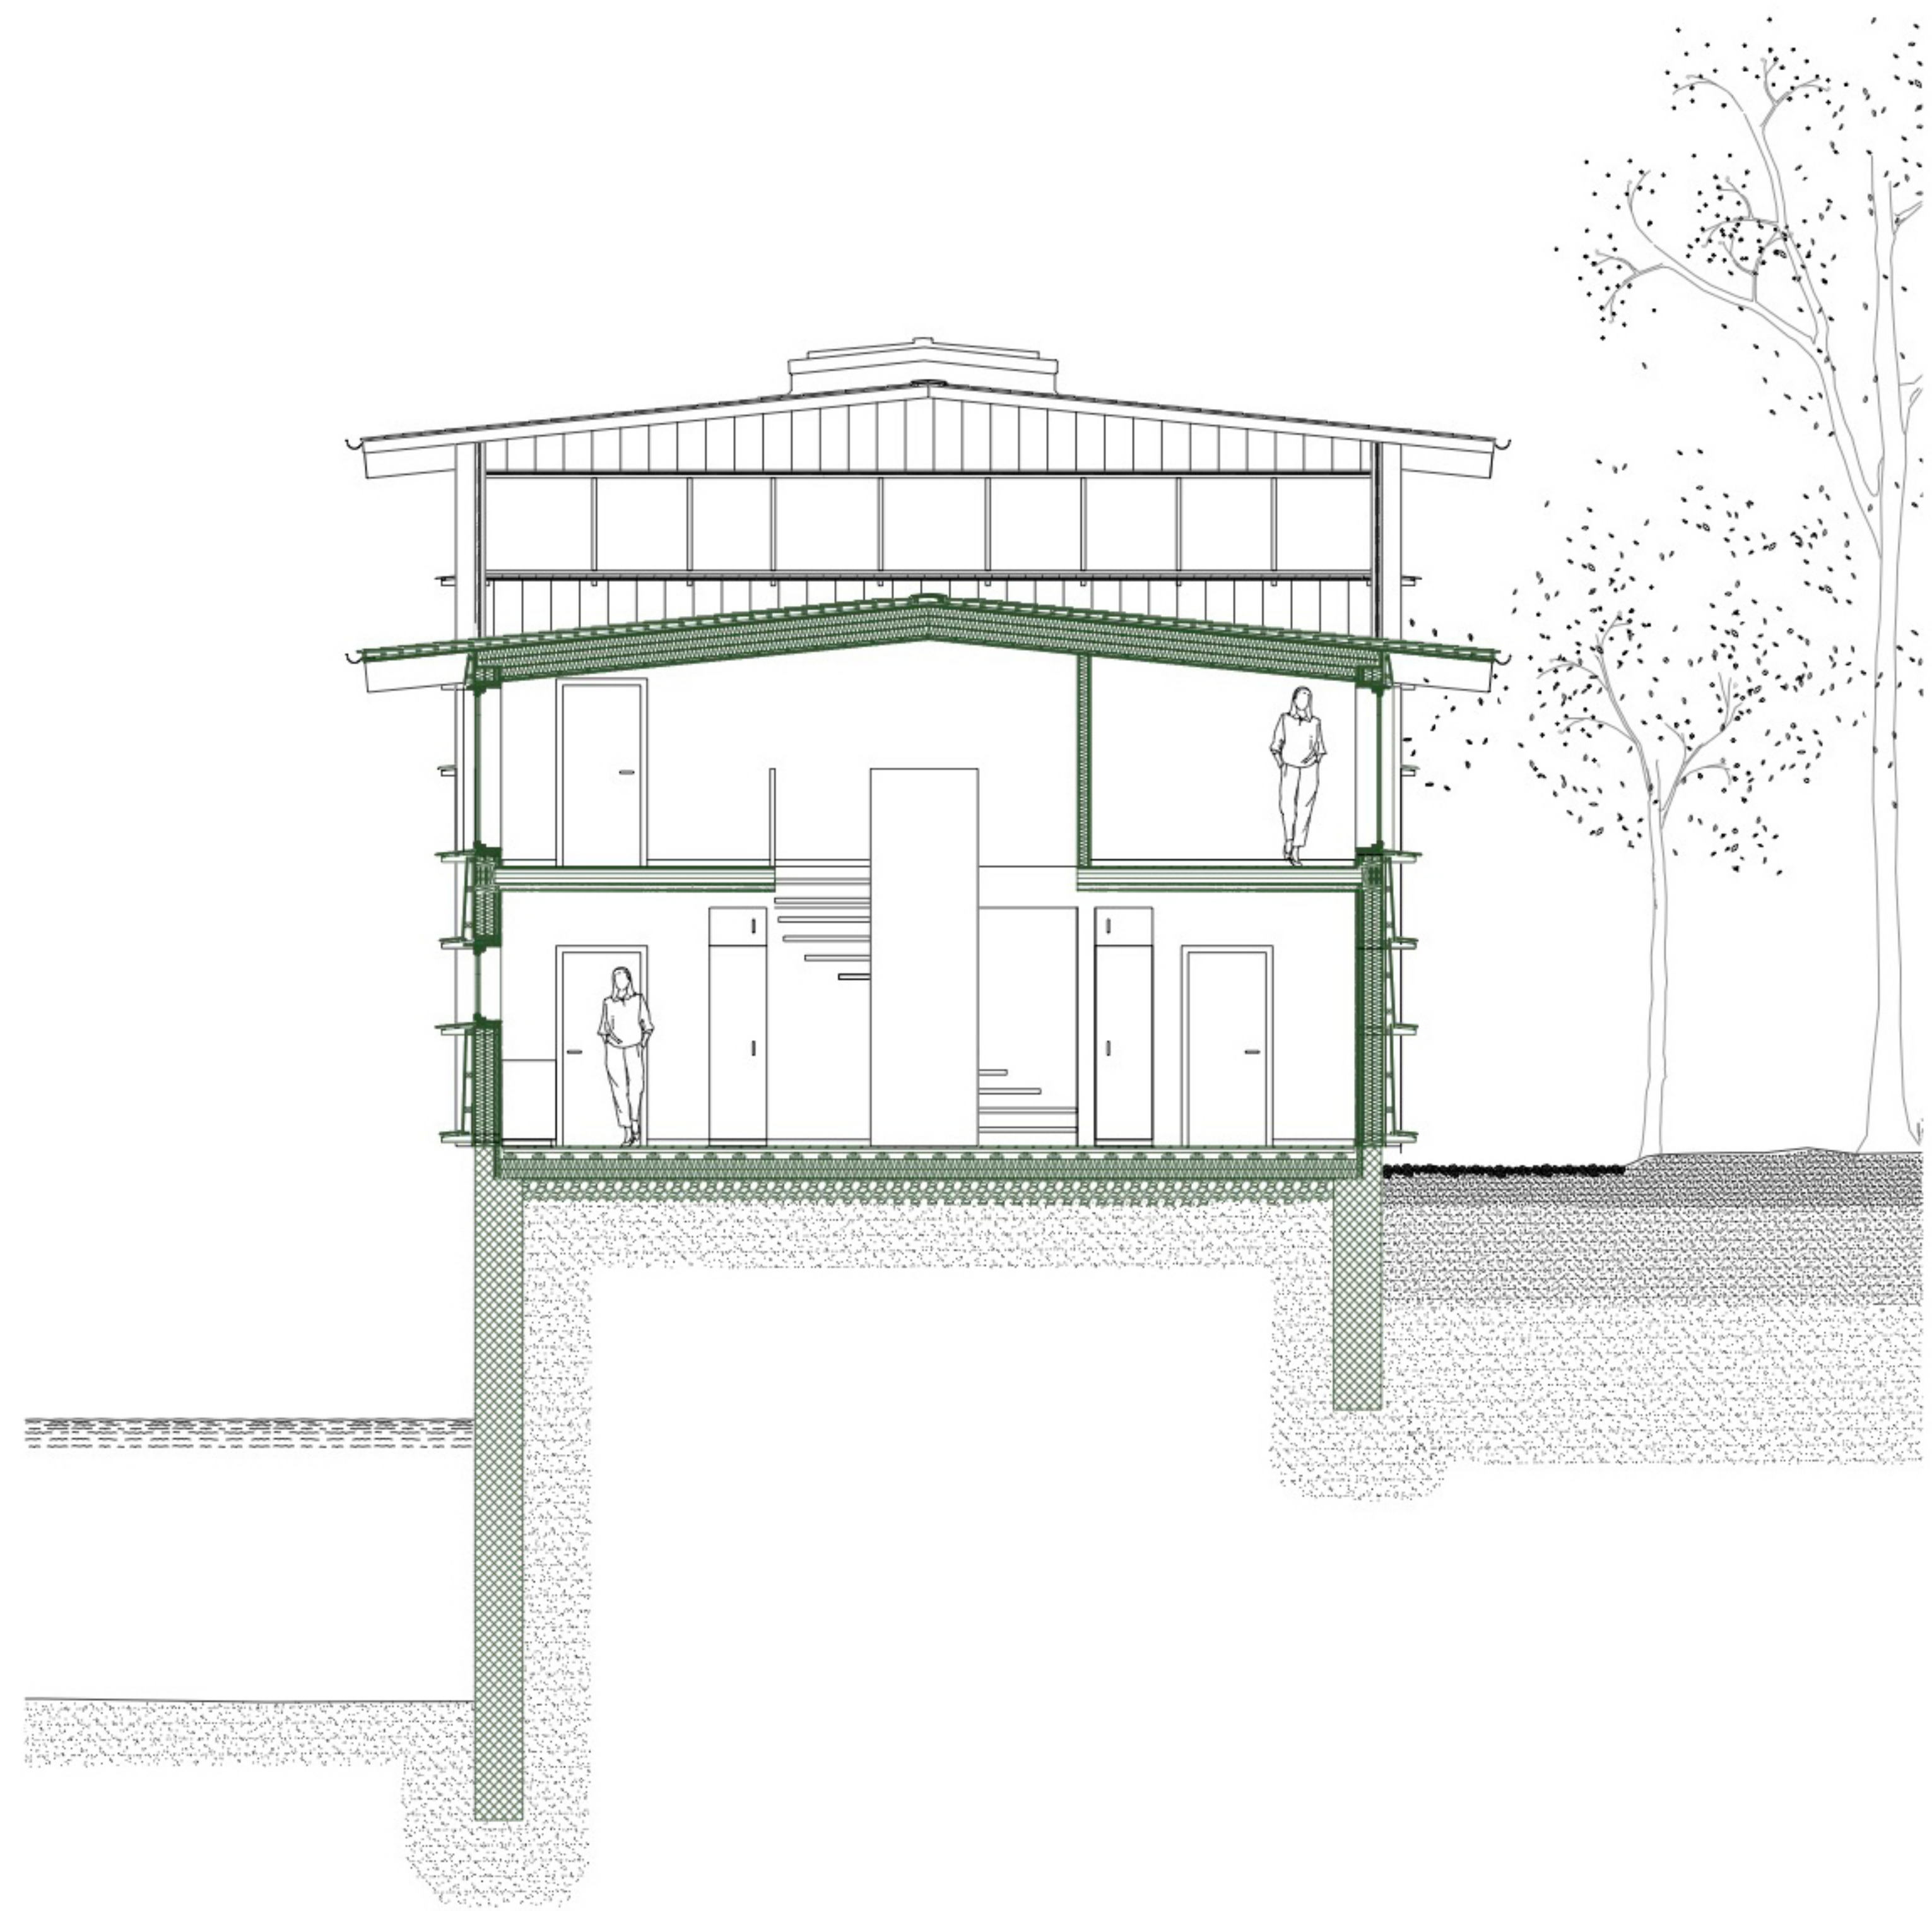

Transformation
 Bygning Kraftstation
 Adresse Grönvallsvägen 1-2 Emne Fasad Syd & Nord
 71234 Hällefors, Sverige Tvärsnitt AA & BB
 Årstal ca 1914-talet Mått 1:50
 Arkitekt Okänd

Dato 25.05.2023
 Af Michael Anyanwa

Transformation
Bygning Vattenkraftstation
Adresse Grönvallsvägen 1-2
71234 Hällefors, Sverige
Årstal 1914-talet
Arkitekt Okänd

Emne Oppställt väst
Mål 1:50

Dato 25.05.2023
Opmålt af Michael Anyanwu

Transformation
 Bygning Kraftstation
 Adress Grönvallsvägen 1-2
 71234 Hällefors, Sverige
 Årstal 1914-talet
 Arkitekt Okänd

Emne Längd snitt
 Mål 1:50

Datum 25.05.2023
 AJ Michael Anyanwu

Transformation
 Bygning Keramik tillverkning
 Adress Grönvalsvägen 1-2
 71234 Hällefors, Sverige

Emne Fasad Syd & Nord
 Tvärsnitt AA & BB
 Mål 1:50

Dato 25.05.2023
 Af Michael Anyanwu

Transformation
Bygning Keramik tillverkning
Adress Grönvallsvägen 1-2
71234 Hällefors, Sverige
Årstal 1914
Arkitekt Okänd

Erne Oppstalt öst
Mål 1:50

Date 02.02 - 14.02.2023
Opmått af Michael Anyanwu