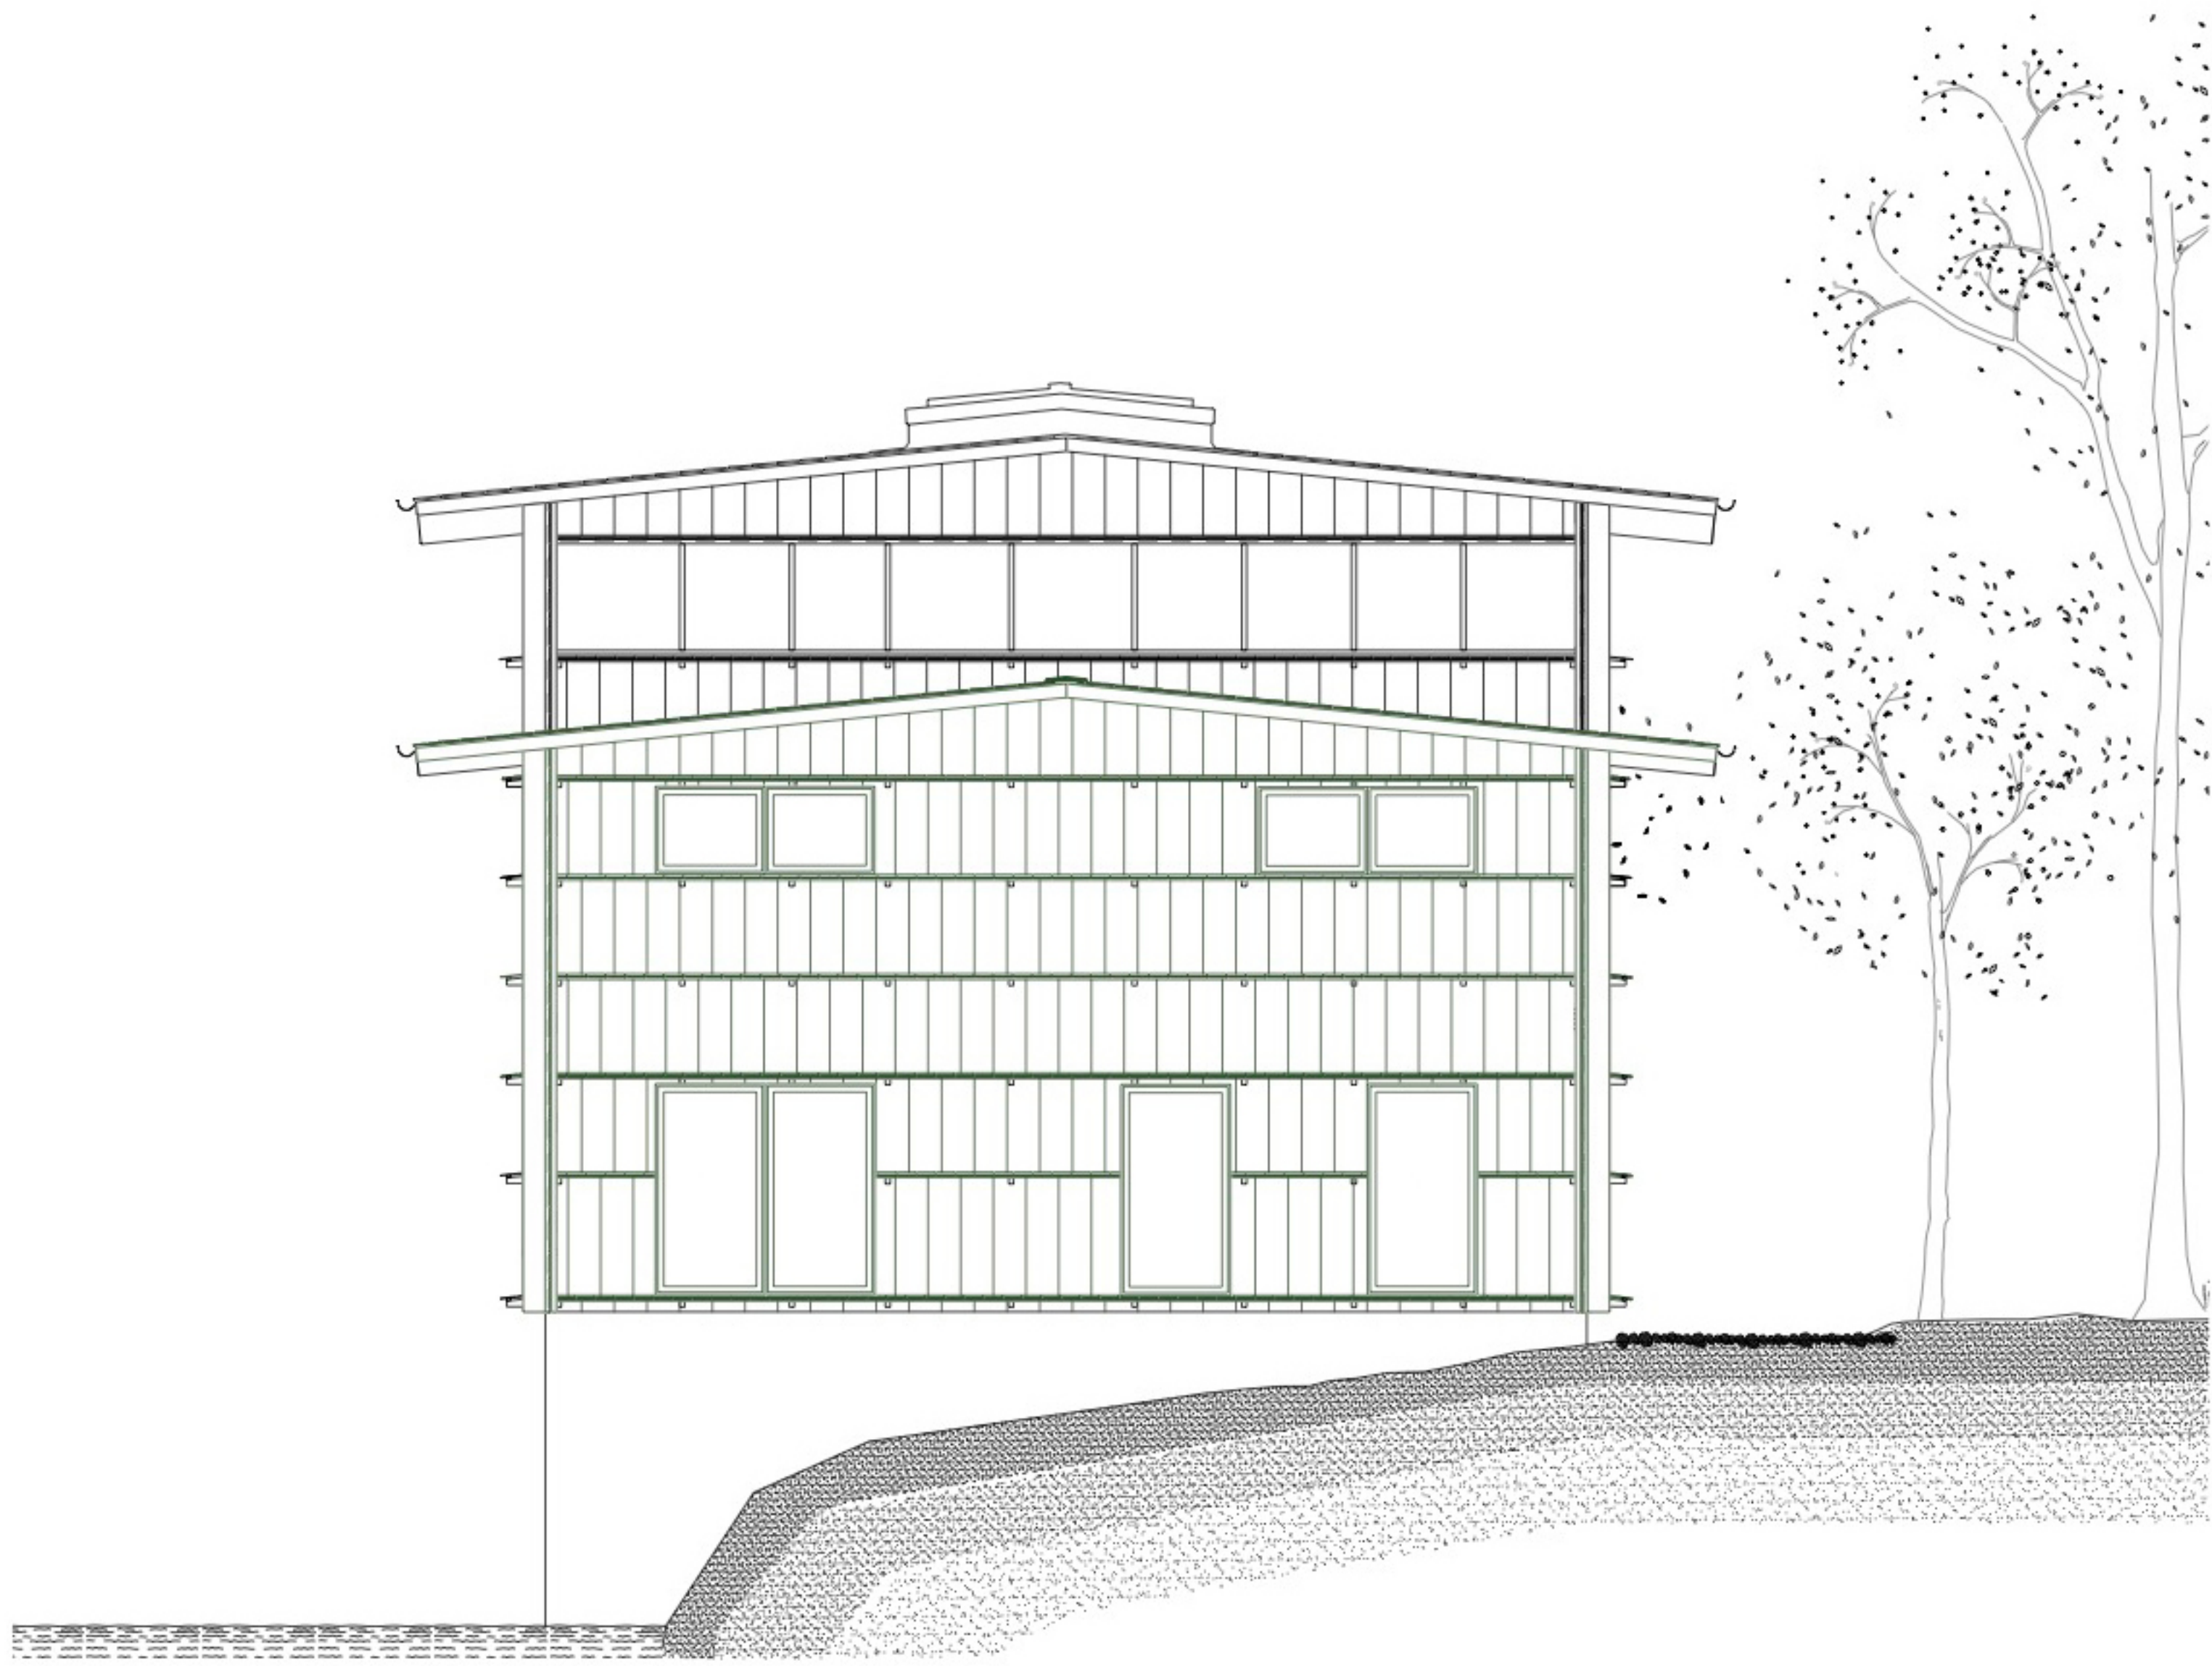

Transformation
 Bygning Kraftstation
 Adresse Grönvallsvägen 1-2 Emne Fasad Syd & Nord
 71234 Hällefors, Sverige Tvärsnitt AA & BB
 Årstal ca 1914-talet Mått 1:50
 Arkitekt Okänd

Dato 25.05.2023
 Af Michael Anyanwa

Transformation
Bygning Vattenkraftstation
Adresse Grönvallsvägen 1-2
71234 Hällefors, Sverige
Årstal 1914-talet
Arkitekt Okänd

Emne Oppställt väst
Mål 1:50

Dato 25.05.2023
Opmålt af Michael Anyanwu

Transformation
 Bygning Kraftstation
 Adress Grönvallsvägen 1-2
 71234 Hällefors, Sverige
 Årstal 1914-talet
 Arkitekt Okänd

Emne Längd snitt
 Mål 1:50

Datum 25.05.2023
 AJ Michael Anyanwu

Transformation
 Bygning Keramik tillverkning
 Adress Grönvalsvägen 1-2
 71234 Hällefors, Sverige

Emne Fasad Syd & Nord
 Tvärsnitt AA & BB
 Mål 1:50

Dato 25.05.2023
 Af Michael Anyanwu

Transformation
Bygning Keramik tillverkning
Adress Grönvallsvägen 1-2
71234 Hällefors, Sverige
Årstal 1914
Arkitekt Okänd

Erne Oppstalt öst
Mål 1:50

Date 02.02 - 14.02.2023
Opmått af Michael Anyanwu